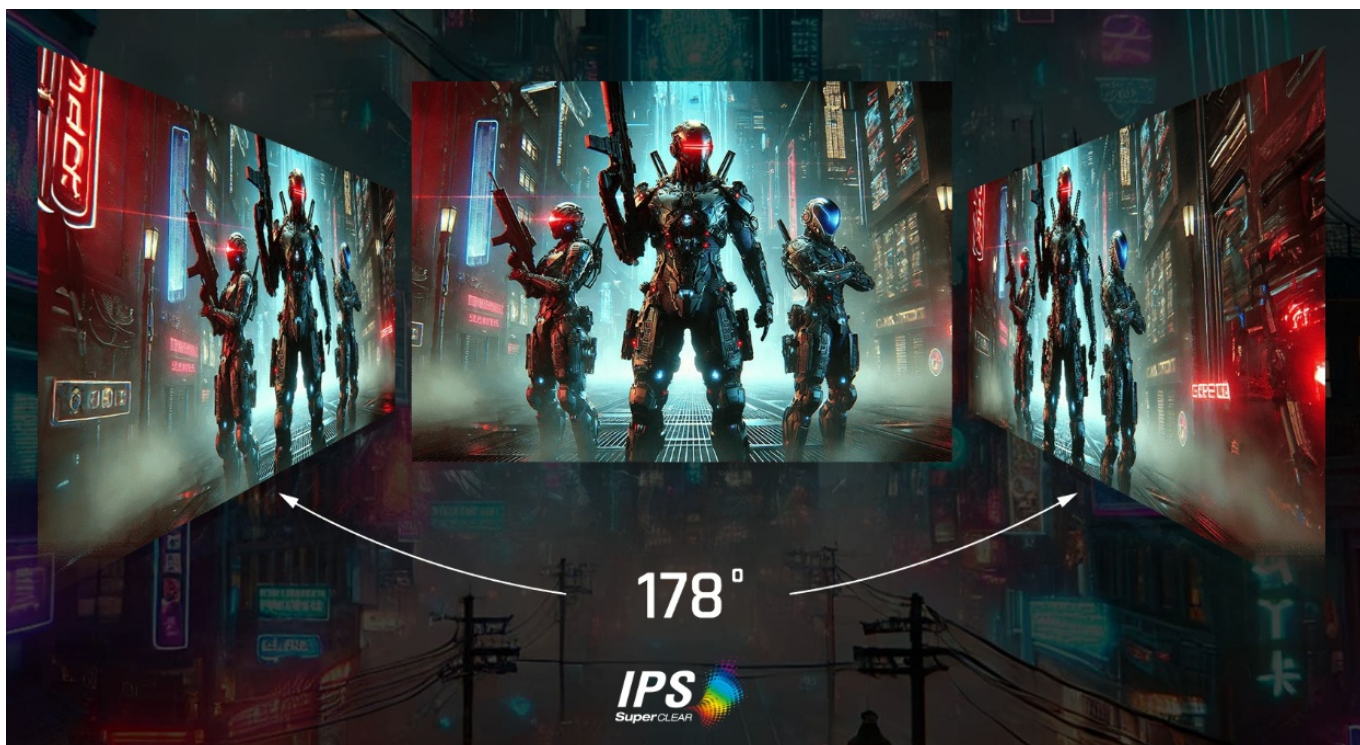

Popis**ViewSonic VX24G1-HD - čistá herní preciznost**

Herní monitor **ViewSonic VX24G1-HD** na virtuálním bojišti nedělá žádné kompromisy. Disponuje **180Hz obnovovací frekvencí** a **1ms dobou odezvy**, díky čemuž vykresluje obraz hladce a bez zpoždění, takže nad soupeři budete mít vždy kousíček toho klíčového náskoku. **Full HD displej s úhlopříčkou 23,8"**, podporou HDR10 a **111% pokrytím sRGB barevné palety** zajistí živé a bohaté barvy.

Navíc díky **SuperClear IPS panelu** a jeho širokým pozorovacím úhlům si veškerý obsah dopřejete pohodlně a bez zkreslení i při pohledu ze stran. **Technologie VRR (Variable Refresh Rate)** upravuje obnovovací frekvenci obrazu s frekvencí grafického procesoru, čímž efektivně potlačuje sekání a trhání.

ViewSonic VX24G1-HD

Herní LED monitor s úhlopříčkou **23,8"** nabízí Full HD rozlišení **1920 × 1080** obrazových bodů a podporu **HDR10** zobrazení, které poskytuje vynikající kontrast a vysokou přesnost barev. Disponuje dobou odezvy **1 ms**, kontrastním poměrem **1000 : 1**, jasem **300 cd/m²** a **111% pokrytím sRGB** barevné palety. **Variabilní obnovovací frekvence (VRR)** až **180 Hz** zajistí intenzivní akci bez trhání, zadržávání nebo rozmazávání obrazu při pohybu. Příjemné jsou též pozorovací úhly **178°** horizontálně i vertikálně.

Součástí balení je DisplayPort kabel.

ZÁKLADNÍ SPECIFIKACE

Typ panelu: IPS

Úhlopříčka: 23,8"

Poměr stran: 16 : 9

Rozlišení: 1920 × 1080

Kontrastní poměr: 1000 : 1

Doba odezvy: 1 ms