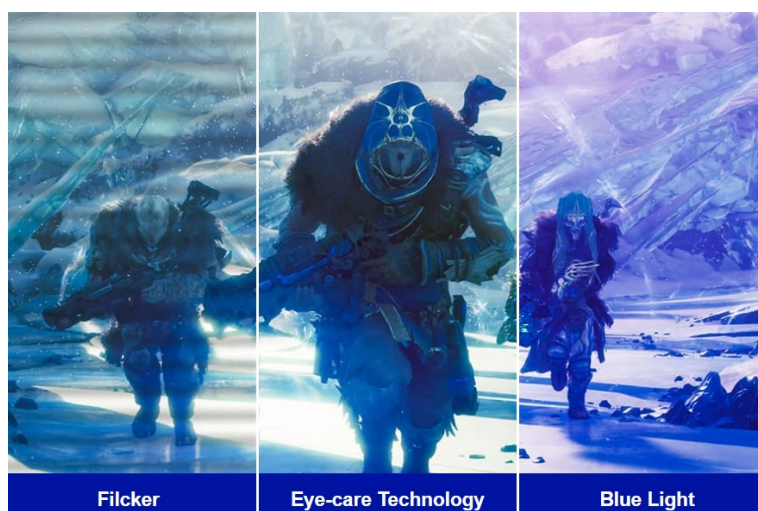

Popis**ViewSonic VX24G1-HD - čistá herní preciznost**

Herní monitor **ViewSonic VX24G1-HD** na virtuálním bojišti nedělá žádné kompromisy. Disponuje **180Hz obnovovací frekvencí** a **1ms dobou odezvy**, díky čemuž vykresluje obraz hladce a bez zpoždění, takže nad soupeři budete mít vždy kousíček toho klíčového náskoku. **Full HD displej s úhlopříčkou 23,8"**, podporou HDR10 a **111% pokrytím sRGB barevné palety** zajistí živé a bohaté barvy.

Navíc díky **SuperClear IPS panelu** a jeho širokým pozorovacím úhlům si veškerý obsah dopřejete pohodlně a bez zkreslení i při pohledu ze stran. **Technologie VRR (Variable Refresh Rate)** upravuje obnovovací frekvenci obrazu s frekvencí grafického procesoru, čímž efektivně potlačuje sekání a trhání.

Akční scény, přestřelky, zběsilé závody a další gamingové zážitky si vychutnáte plynule a bez rušivých vizuálních artefaktů. Konektivita v podobě portů **HDMI** a **DisplayPort** umožní snadné připojení **monitoru ViewSonic VX24G1-HD** k moderním PC systémům a **herním konzolám**. Technologie **Eye ProTech** chrání vaše oči před modrým světlem a blikáním, takže si klidně můžete dát i několikahodinový herní maraton.

ViewSonic VX24G1-HD

Herní LED monitor s úhlopříčkou **23,8"** nabízí Full HD rozlišení **1920 × 1080** obrazových bodů a podporu **HDR10** zobrazení, které poskytuje vynikající kontrast a vysokou přesnost barev. Disponuje dobou odezvy **1 ms**, kontrastním poměrem **1000 : 1**, jasem **300 cd/m²** a **111% pokrytím sRGB** barevné palety. **Variabilní obnovovací frekvence (VRR)** až **180 Hz** zajistí intenzivní akci bez trhání, zadržávání nebo rozmazávání obrazu při pohybu. Příjemné jsou též pozorovací úhly **178°** horizontálně i vertikálně.