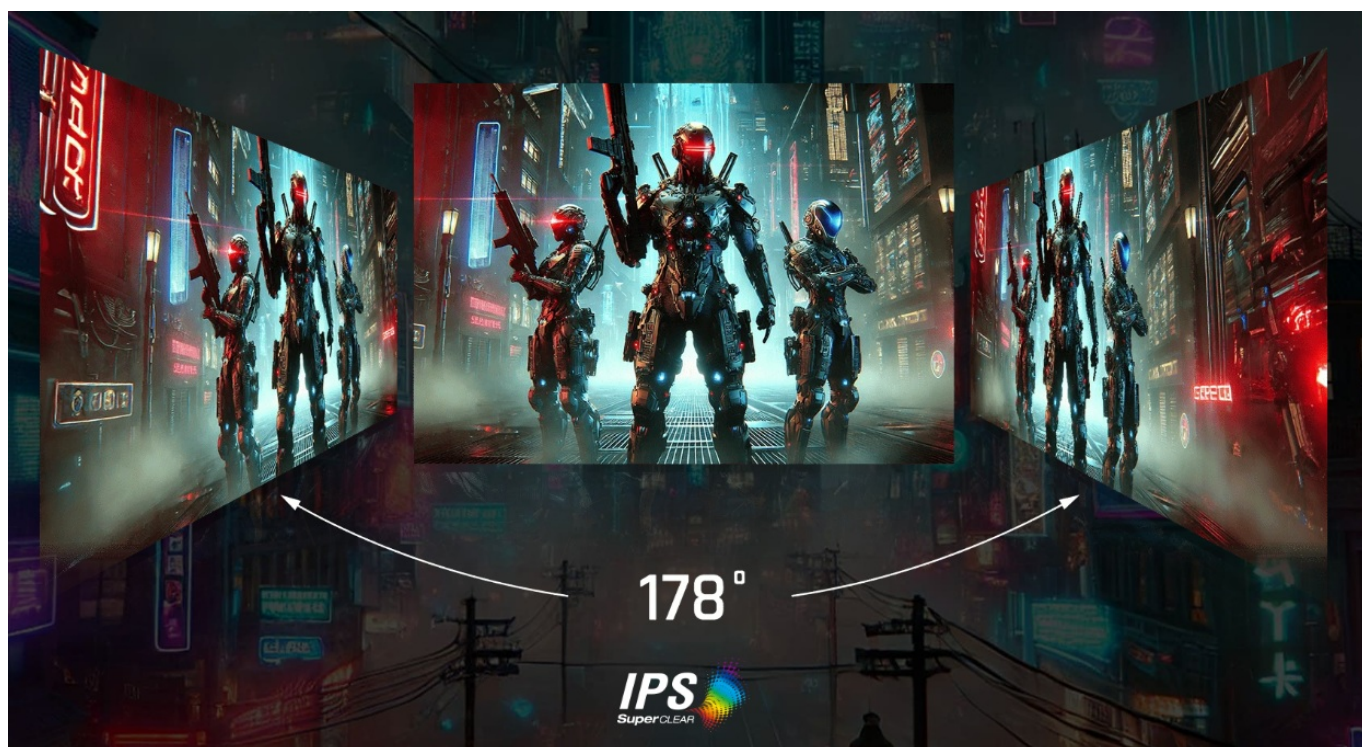

Popis

ViewSonic VX27G1-HD - čistá herní preciznost

Herní monitor **ViewSonic VX27G1-HD** na virtuálním bojišti nedělá žádné kompromisy. Disponuje **180Hz obnovovací frekvencí** a **1ms dobou odezvy**, díky čemuž vykresluje obraz hladce a bez zpoždění, takže nad soupeři budete mít vždy kousíček toho klíčového náskoku. **Full HD displej s úhlopříčkou 27"**, podporou HDR10 a **113% pokrytím sRGB barevné palety** zajistí živé a bohaté barvy.

Navíc díky **SuperClear IPS panelu** a jeho širokým pozorovacím úhlům si veškerý obsah dopřejete pohodlně a bez zkreslení i při pohledu ze stran. **Technologie VRR (Variable Refresh Rate)** upravuje obnovovací frekvenci obrazu s frekvencí grafického procesoru, čímž efektivně potlačuje sekání a trhání.

ViewSonic VX27G1-HD

Herní LED monitor s úhlopříčkou **27"** nabízí Full HD rozlišení **1920 × 1080** obrazových bodů a podporu **HDR10** zobrazení, které poskytuje vynikající kontrast a vysokou přesnost barev. Disponuje dobou odezvy **1 ms**, kontrastním poměrem **1000 : 1**, jasem **300 cd/m2** a **113% pokrytím sRGB** barevné palety. **Variabilní obnovovací frekvence (VRR)** až **180 Hz** zajistí intenzivní akci bez trhání, zadržávání nebo rozmazávání obrazu při pohybu. Příjemné jsou též pozorovací úhly **178°** horizontálně i vertikálně.

Součástí balení je DisplayPort kabel.

ZÁKLADNÍ SPECIFIKACE

Typ panelu: IPS

Úhlopříčka: 27"

Poměr stran: 16 : 9

Rozlišení: 1920 × 1080

Kontrastní poměr: 1000 : 1

Doba odezvy: 1 ms