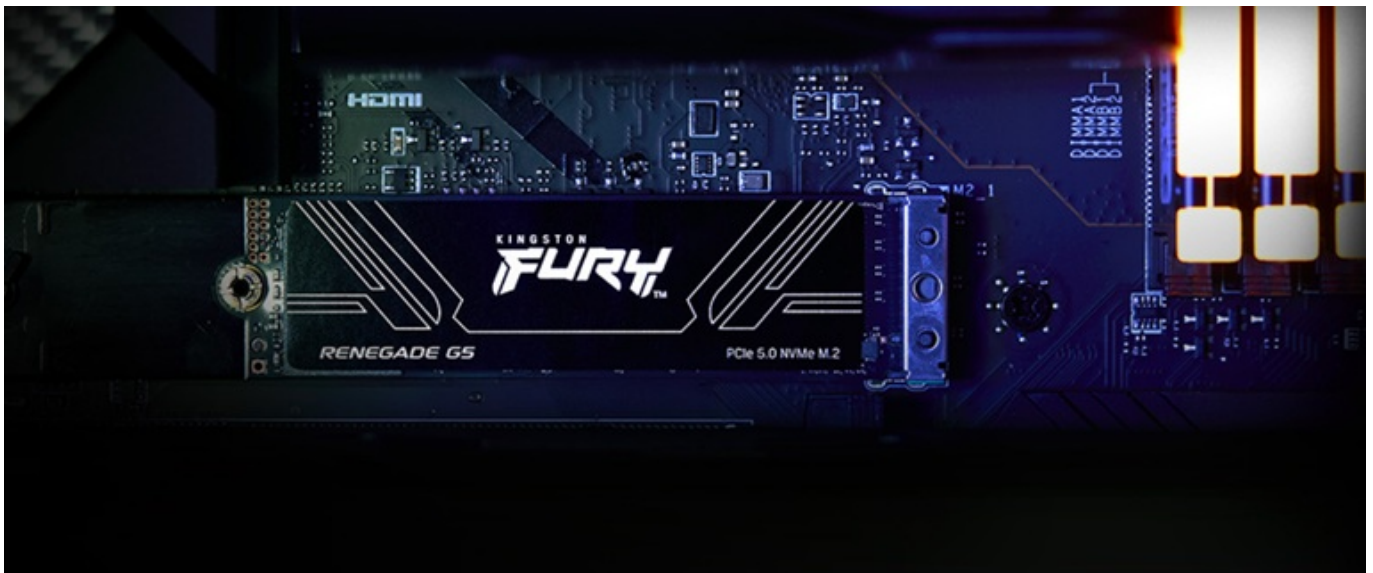

**KINGSTON FURY RENEGADE G5 SSD 1TB**

Cena celkem:	<b>6 485 Kč</b> <b>(bez DPH: 5 359 Kč)</b>
Běžná cena:	<b>7 133 Kč</b>
Ušetříte:	<b>648 Kč</b>
Kód zboží:	SSDKGS1400
Part No.:	SFYR2S/1T0
Záruka:	60 měs.
Stav:	Nové zboží

**Popis****Kingston FURY Renegade G5 - F1 mezi SSD jednotkami**

**SSD disk Kingston FURY Renegade G5** vám zprostředkuje dokonalou kontrolu nad každým projektem. Nečekejte ani o sekundu déle a pusťte se do jakékoli akce, ať už **hrajete hry, tvoříte obsah, nebo editujete** náročné grafické projekty. Tato SSD jednotka disponuje **rozhraním PCIe Gen5 x4** a dosahuje extrémní rychlosti čtení a zápisu dat. S veškerými daty, soubory ve vysokém rozlišení, načítáním aplikací nebo spouštěním celého systému se vypořádá fantastickým tempem. **SSD Kingston FURY Renegade G5** se vymyká také svým tepelným designem.

Disponuje **řadičem Silicon Motion**, který je založený na moderní 6nm technologii a umožňuje lepší řízení teplot. To se pak kladně projevuje na nižší spotřebě a celkově efektivním chodu. Samostatný integrovaný obvod podporuje **konzistentní spotřebu energie a lepší stabilitu signálu**, což zajistí bezproblémovou integritu všech uložených dat. Díky **kompaktnímu provedení** se disk Kingston **FURY Renegade G5** snadno vměstná do většiny základních desek a je kompatibilní nejenom s bohatou škálou sestav, ale také se systémy Gen3 a Gen4.

### Kingston FURY Renegade G5 SSD 1 TB

Interní SSD disk formátu **M.2** nabízející kapacitu **1 TB**. Díky využití nejnovějšího řadiče **PCIe Gen5 x4** a **3D TLC NAND** poskytuje extrémní rychlosti **až 11 000 MB/s** při zápisu a **až 14 200 MB/s** při čtení. Toto řešení je optimalizováno pro vysoce výkonné počítače, herní počítače a pracovní stanice, výsledkem je mnohem rychlejší načítání aplikací, her a přenos i zálohování objemných dat včetně 4K videí. Dvanáctivrstvá konstrukce desky plošných spojů navíc zvyšuje kvalitu signálu a integritu dat a zároveň udržuje konzistentní výkon při vysokém pracovním zatížení.