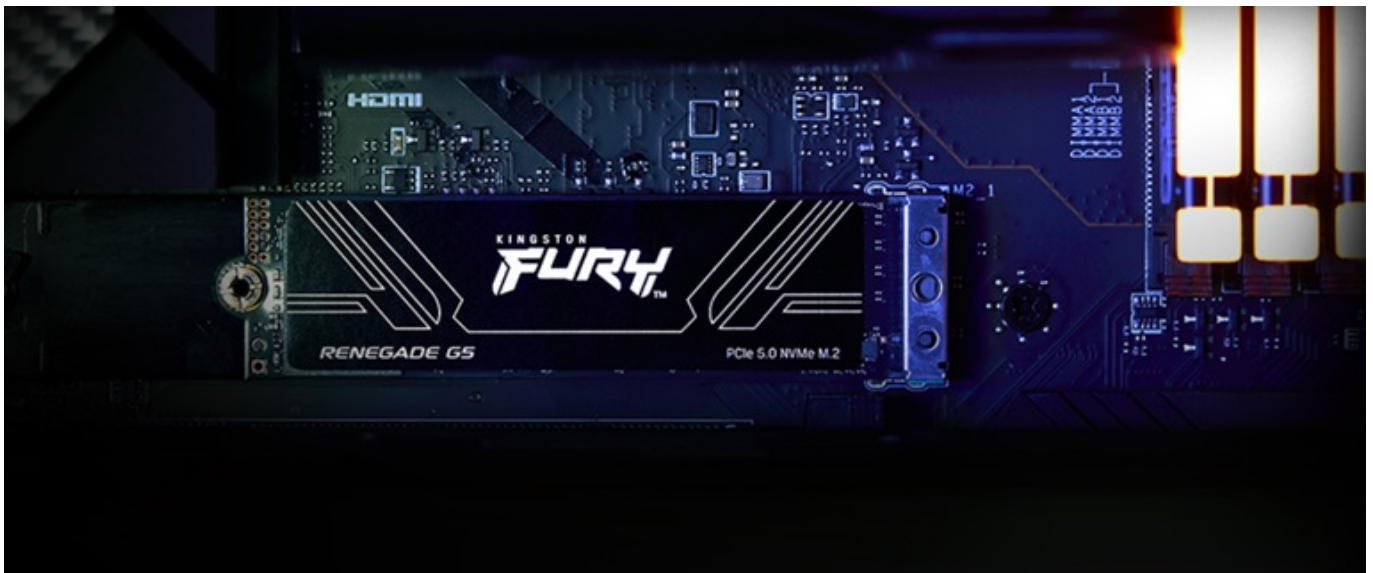

## KINGSTON FURY RENEGADE G5 SSD 2TB

Cena celkem:	<b>15 832 Kč</b> <b>(bez DPH: 13 084 Kč)</b>
Běžná cena:	<b>17 415 Kč</b>
Ušetříte:	<b>1 583 Kč</b>
Kód zboží:	SSDKGS1405
Part No.:	SFYR2S/2T0
Záruka:	60 měs.
Stav:	Nové zboží

### Kingston FURY Renegade G5 - F1 mezi SSD jednotkami

**SSD disk Kingston FURY Renegade G5** vám zprostředkuje dokonalou kontrolu nad každým projektem. Nečekejte ani o sekundu déle a pusťte se do jakékoli akce, ať už **hrajete hry, tvoříte obsah, nebo editujete** náročné grafické projekty. Tato SSD jednotka disponuje **rozhraním PCIe Gen5 x4** a dosahuje extrémní rychlosti čtení a zápisu dat. S veškerými daty, soubory ve vysokém rozlišení, načítáním aplikací nebo spouštěním celého systému se vypořádá fantastickým tempem. **SSD Kingston FURY Renegade G5** se vymyká také svým tepelným designem.

Disponuje **řadičem Silicon Motion**, který je založený na moderní 6nm technologii a umožňuje lepší řízení teplot. To se pak kladně projevuje na nižší spotřebě a celkově efektivním chodu. Samostatný integrovaný obvod podporuje **konzistentní spotřebu energie a lepší stabilitu signálu**, což zajistí bezproblémovou integritu všech uložených dat. Díky **kompaktnímu provedení** se disk Kingston **FURY Renegade G5** snadno vměstná do většiny základních desek a je kompatibilní nejenom s bohatou škálou sestav, ale také se systémy Gen3 a Gen4.

### Kingston FURY Renegade G5 SSD 2 TB

Interní SSD disk formátu **M.2** nabízející kapacitu **2 TB**. Díky využití nejnovějšího řadiče **PCIe Gen5 x4** a **3D TLC NAND** poskytuje extrémní rychlosti **až 14 000 MB/s** při zápisu a **až 14 700 MB/s** při čtení. Toto řešení je optimalizováno pro vysoce výkonné počítače, herní počítače a pracovní stanice, výsledkem je mnohem rychlejší načítání aplikací, her a přenos i zálohování objemných dat včetně 4K videí. Dvanáctivrstvá konstrukce desky plošných spojů navíc zvyšuje kvalitu signálu a integritu dat a zároveň udržuje konzistentní výkon při vysokém pracovním zatížení.