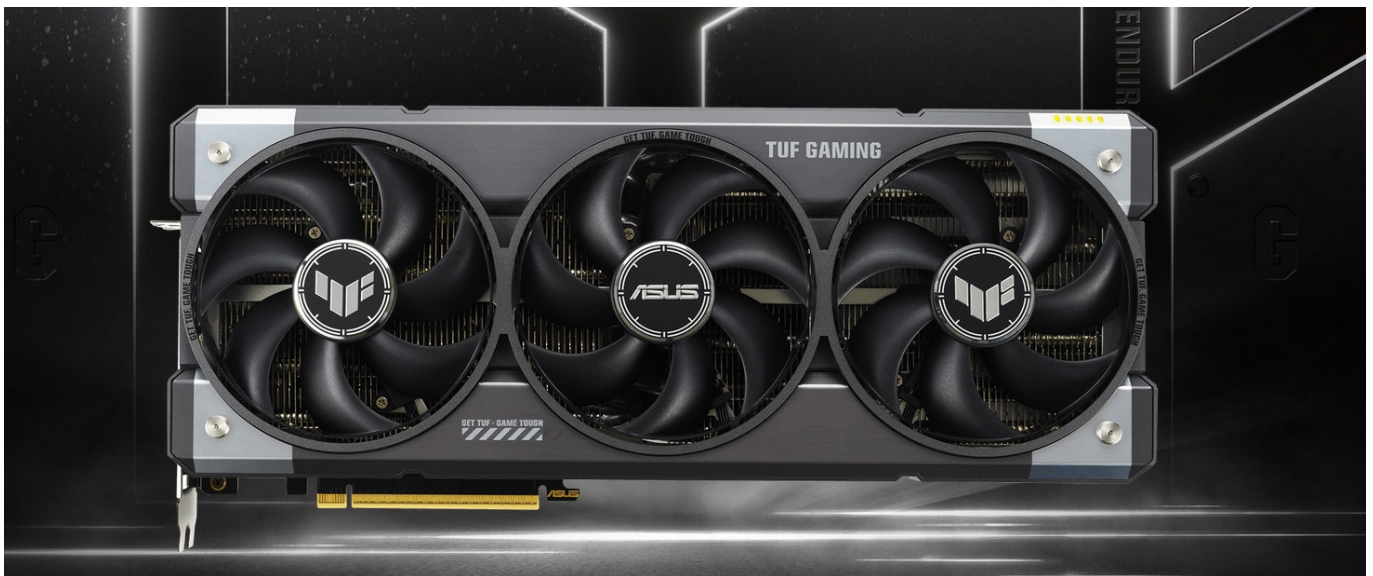

**Popis****ASUS TUF GAMING GeForce RTX 5060 Ti OC - odolnost a výkon bez kompromisů**

Grafická karta **ASUS TUF GAMING GeForce RTX 5060 Ti OC** je připravena být nejlepší. Disponuje vylepšeným chlazením i napájením, takže si poradí s jakoukoli zátěží, která se na ni chystá. Kromě toho se vyznačuje také posíleným designem - **speciálním kovovým exoskeletem**, který zajišťuje mimořádnou pevnost a odolnost. Je poháněna **architekturou NVIDIA Blackwell** a obsahuje nepřeherné množství technologií jak pro hráče, tak tvůrce obsahu.