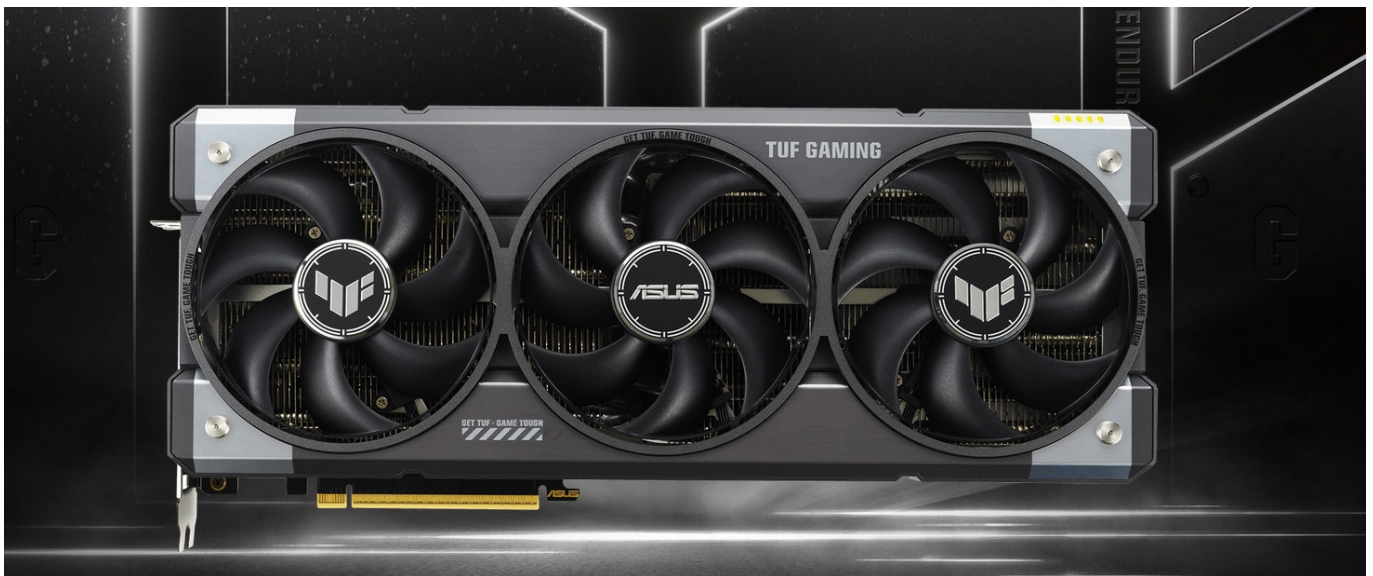

Popis**ASUS TUF GAMING GeForce RTX 5060 Ti - odolnost a výkon bez kompromisů**

Grafická karta **ASUS TUF GAMING GeForce RTX 5060 Ti** je připravena být nejlepší. Disponuje vylepšeným chlazením i napájením, takže si poradí s jakoukoli zátěží, která se na ni chystá. Kromě toho se vyznačuje také posíleným designem – **speciálním kovovým exoskeletem**, který zajišťuje mimořádnou pevnost a odolnost. Je poháněna **architekturou NVIDIA Blackwell** a obsahuje nepřeberné množství technologií jak pro hráče, tak tvůrce obsahu.