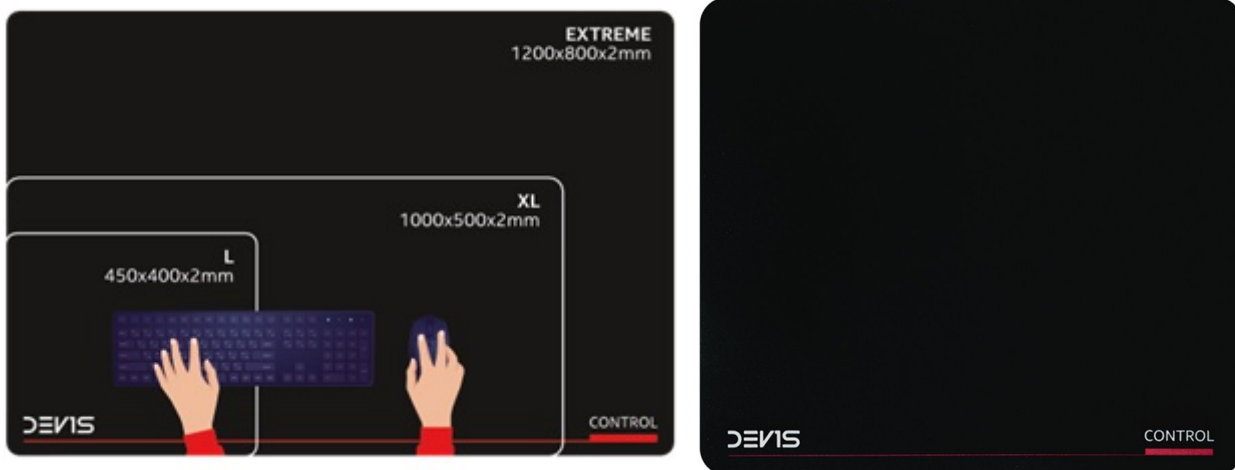

Herní podložka pod myš DEV1S CONTROL L, která zachytí pohyb i o jediný pixel. Podporuje přesnou kontrolu, ať už musíte mířit, rychle manévrovat nebo udílet rozkazy na všechny strany. **Speciálně vyvinutý povrch „Control Pad“** je navržen pro dokonale přesný a kontrolovaný skluz, což oceníte především v akčních hrách, on-line střílečkách nebo třeba adventurách.

Současně je tento typ materiálů odolný proti opotřebení a **vydrží po velmi dlouhou dobu snímat pohyby herní myši** – bez ohledu na citlivost senzoru nebo druh myši. Kromě konzistentní kontroly tato **herní podložka pod myš DEV1S CONTROL** potlačuje předčasné opotřebení kluzných plošek myši (mouse skates). Představuje ideální příslušenství, ať už hrajete jakoukoli za jakoukoli postavu nebo herní třídu.

- Speciální "control pad" povrch pro maximální preciznost a přesnost
- Drsnější materiál zajišťující pomalejší, kontrolovanější skluz
- Rozměry 450 × 400 × 2 mm poskytující dostatek prostoru
- Elegantní, čistý design doplňující herní sestavu
- Ochrana kluzných plošek herní myši před opotřebením
- Konzistentní přesnost při zachycení každého pohybu
- Vyvinuto ve spolupráci s profesionálními hráči

ZÁKLADNÍ SPECIFIKACE

Typ: herní podložka pod myš a klávesnici

Rozměry: 450 × 400 × 2 mm

Materiál: control pad - drsnější materiál s pomalejším skluzem

Barva: černá