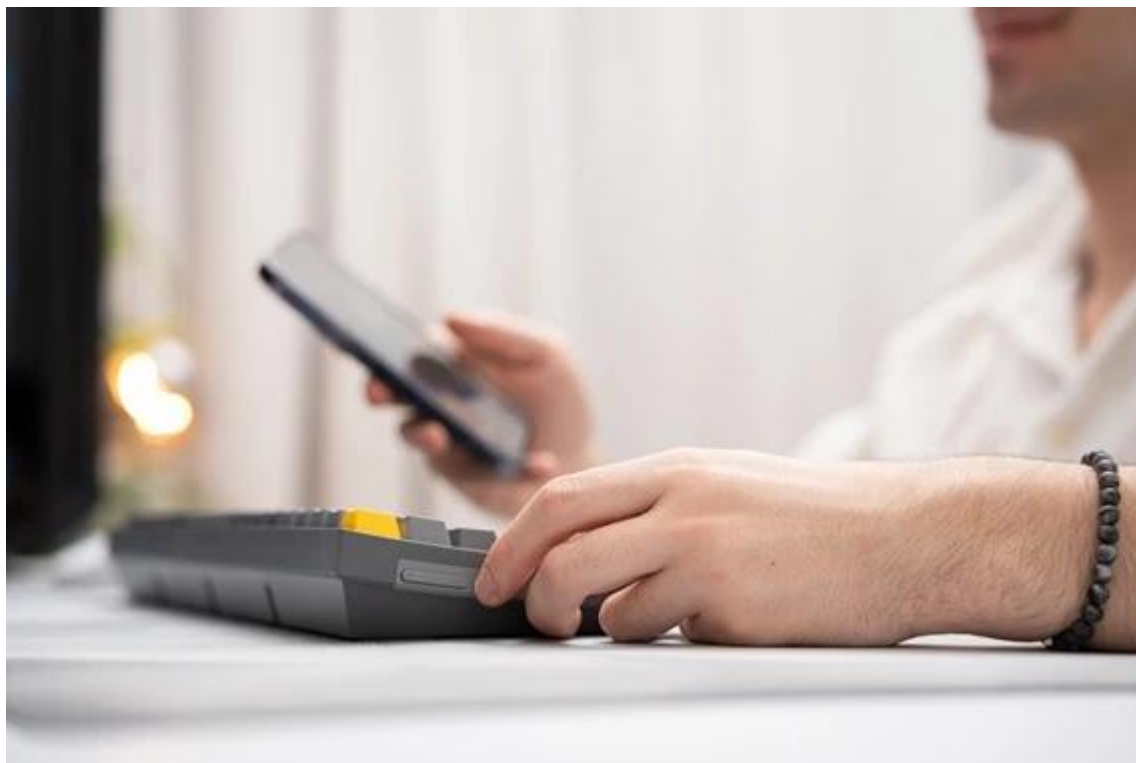

Popis

Klávesnice Endorfy Celeris 1800 - práce i multimediální zábava bez zaváhání

Bezdrátová klávesnice Endorfy Celeris 1800 kombinuje elegantní design s kvalitními spínači a podporuje dokonale plynulé a přesné ovládání her. Součástí klávesnice je rovněž **numerický blok**, takže se plnohodnotně uplatní také při pracovních činnostech. Rozložení jednotlivých kláves **optimalizuje celkovou velikost**, a tak při menších rozměrech získáte model, který disponuje všemi funkcemi standardní klávesnice.

Mechanická klávesnice Endorfy Celeris 1800 je na zadní straně vybavena praktickým **přepínačem, který zajistí kompatibilitu jak se systémy s operačním systémem Windows, tak macOS**. Díky tomu můžete plynule přecházet mezi systémy, respektive různými zařízeními. Bezdrátové připojení pomocí **Bluetooth** nebo **USB adaptéru** (2,4 GHz) vám umožní spárování s PC, herní konzolí. Nechybí ani rozhraní **USB-C** pro kompatibilitu s dalšími zařízeními.

Klávesnice Endorfy Celeris 1800 je vybavena na boční straně tlačítka **Side Tune** - inspirované smartphony. Umožní vám ovládat hlasitost, aniž byste museli myši zdlouhavě hledat a klikat na správnou ikonu. Můžete také upravit jejich funkci a vytvořit makra nebo zkratky pro kancelářskou činnost.

Jednotlivé konstrukční prvky klávesnice jsou navrženy tak, aby poskytovaly maximální pohodlí. Konstrukce je pevná a efektivně **snižuje vibrace** při jakékoli činnosti - od gamingu po psaní. Horní deska je vyztužena **epoxitovým laminátem** ze skelných vláken, díky čemuž zvládne vysokou provozní zátěž a mechanický tlak. **Kvalitní spínače** přesně a hladce reagují na každý stisk a dvoustupňové provedení se stlačenou pružinou vnímá rozdíl v tlaku a síle, což oceníte zejména při