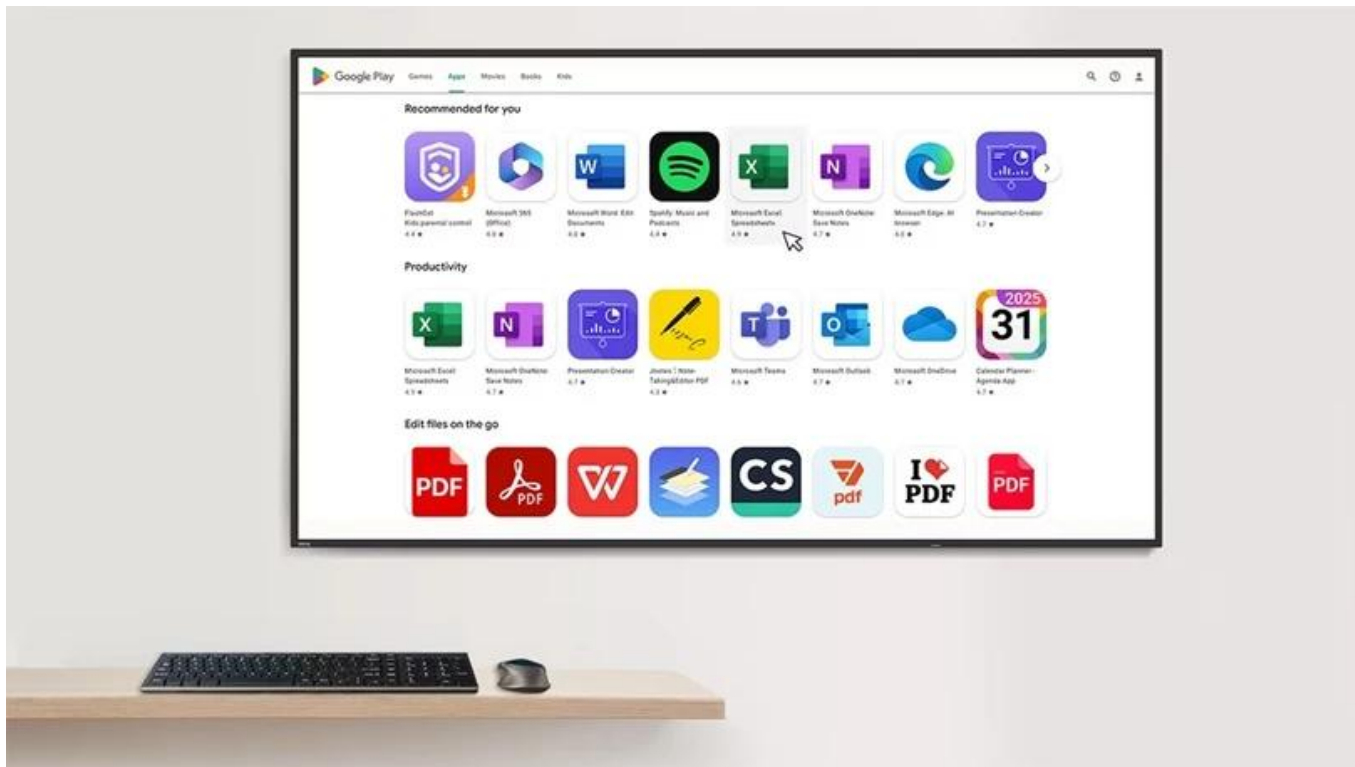

Popis

BenQ SL4304 - prezentace ožijí v přesných barvách

Digitální panel BenQ SL4304 pro prezentace a předávání informací na **displeji s úhlopříčkou 43"**. Vyznačuje se profesionálním vykreslením a podáním barev, které divákům, klientům nebo studentům vytřou zrak. Tento model splňuje **certifikace Pantone Validated** a **Pantone SkinTone Validated**, takže veškeré barvy jsou reprodukovány s **99% pokrytím barevného prostoru sRGB**.

Ve spojení s ultra **jemným rozlišením obrazu 4K** vypadá každý zobrazený detail přesně tak, jak má. Mimořádně věrné zobrazení včetně barev je ideální pro grafiky, designéry, všechny náročné uživatele a diváky, kteří si potrpí na dokonalost.

Díky **antireflexnímu povrchu** a **jasu 500 nitů** je obsah na **panelu BenQ SL4304** skvěle viditelný a čitelný i v osvětlených prostorách.

Mezi další přednosti patří **certifikace Google EDLA**, díky které získáte přístup k ekosystému Googlu a aplikacím v obchodě Google Play. Funkce digitálního panelu BenQ SL4304 zahrnují speciální režimy zobrazení - **M-Book Mode** pro přesné barvy MacBooku, **Sketch Mode** pro umělce nebo **Cinema Mode** pro fanoušky filmů a videí.

BenQ SL4304

Profesionální informační displej s certifikací Pantone Validated a Google EDLA pro dokonalou reprodukci barev a snadnou správu obsahu.

BenQ SL04 představuje první řadu informačních displejů na světě s certifikací **Pantone Validated** a **Pantone SkinTone Validated**, která přináší věrnou reprodukci barev s **99% pokrytím barevného prostoru sRGB**. Díky **Google EDLA certifikaci** získáte **přístup k obchodu Google Play** a plnohodnotným Google službám, které usnadňují správu obsahu a komunikaci ve školách, firmách i veřejných prostorách.