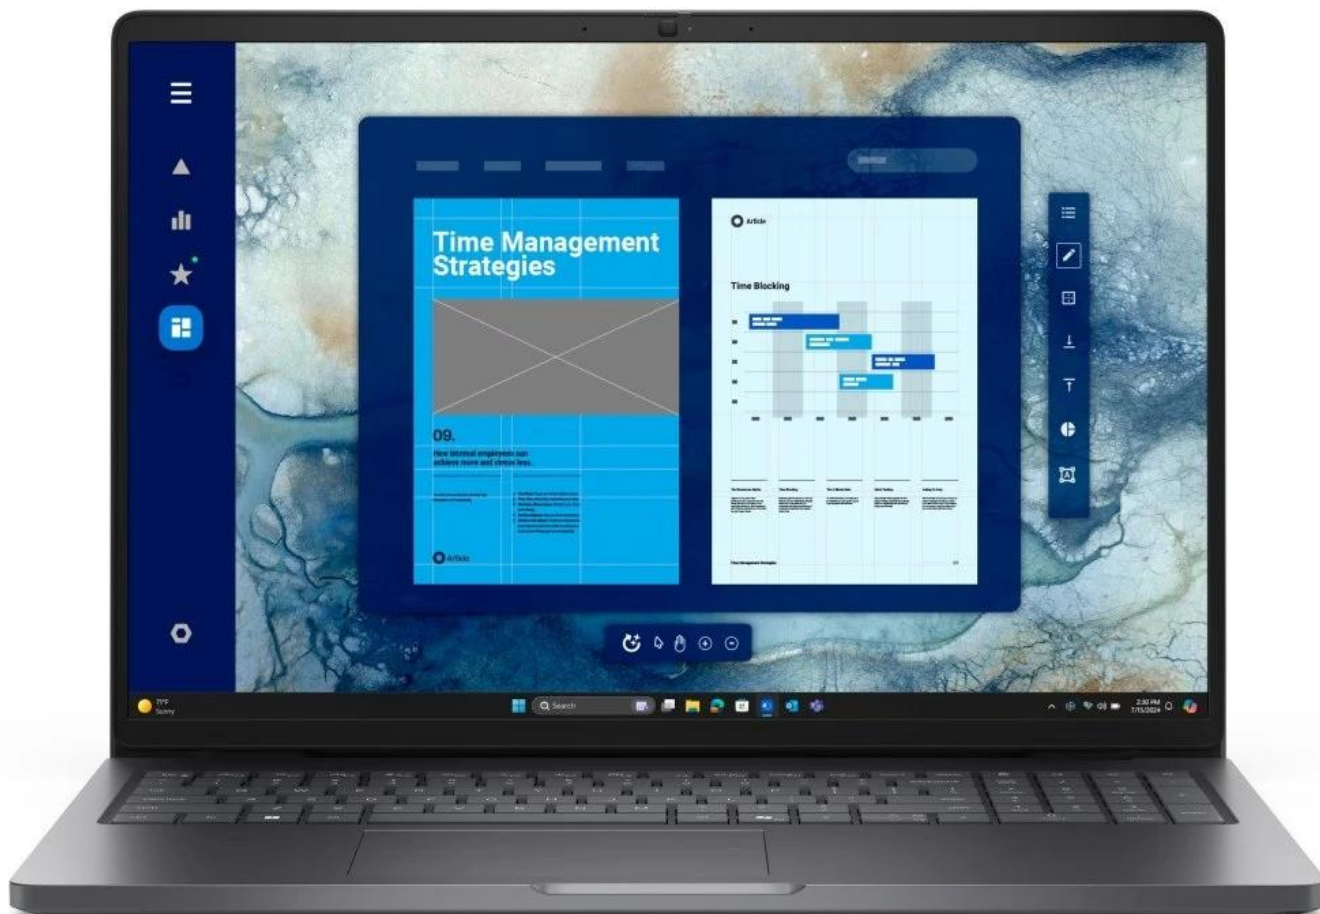

### Dell Pro 16 PC16250 - připraveni na moderní AI?

**Notebook Dell Pro 16 PC16250** je spolehlivý pracant, se kterým ke svým projektům a úkolům přidáte také špetku originality umělé inteligence. Tento model je vybaven **procesorem Intel Core 5 120U**, který zvládne všechny PC činnosti moderní doby. CPU spolu s **nadstandardní 16GB RAM DDR5** zajistí spolehlivý provoz toho nejnáročnějšího softwaru i multitasking a postará se nejen o práci, ale také zábavu.

**Displej s úhlopříčkou 16 palců** nabízí plochu pro komfortní zobrazení aplikací, tabulek, dokumentů a samozřejmě digitálních multimédií. **Full HD+ rozlišení** produkuje jasný a ostrý obraz, který je dokonale čitelný i díky antireflexní úpravě.

## Microsoft Copilot - váš tvůrčí asistent

Jednoduchý a snadno použitelný **AI nástroj Copilot** vám pomůže s každým úkolem. Tato **umělá inteligence** dokáže zpracovat velké množství informací a vytvořit vstupní podklady, rešerše, celý projekt nebo jen jeho část, a spoustu dalšího. Stiskem jediné klávesy na klávesnici spustíte pomocníka, který vám vždy přijde na pomoc, ať už hledáte informaci, inspiraci nebo návrh řešení. Co umí? Odpovídat na otázky, **psát, tvořit obrázky a generovat** další obsah podle toho, co si přejete.

## Dell Pro 16 PC16250

**Moderní 16" business notebook s procesorem Intel Core 5 a pokročilými bezpečnostními funkcemi.**

Představujeme výkonný pracovní notebook Dell Pro 16 PC16250, nástupce modelu Latitude 3550, vybavený 10jádrovým