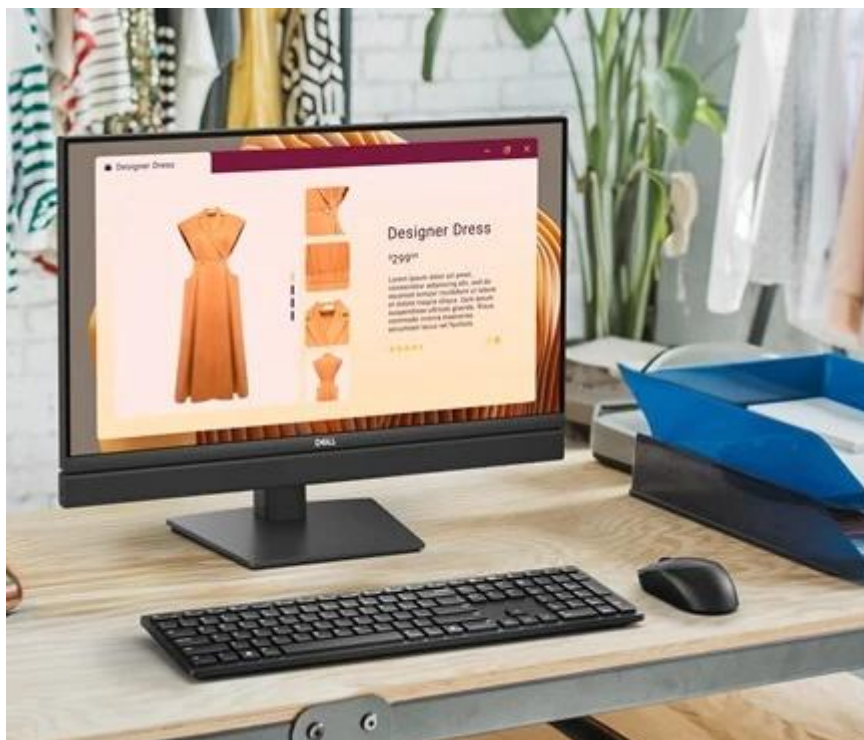

**Stolní počítač Dell Pro 24 AIO QC24250** v sobě kombinuje eleganci, praktický design a výkon, navíc okořeněný umělou inteligencí. Nabízí vše, co potřebujete pro snadnější pracovní život, efektivní plnění úkolů i každodenní multimediální zábavu. **All-in-One počítač Dell Pro 24 AIO QC24250** díky své konstrukci integruje všechny komponenty do jednoho monitoru.

Výrazně tak **šetří místo na vašem stole**, kde se nepovalují další nadbytečné kabely. Nevzhlednou bednu pod stolem nahradí stylový a štíhlý monitor, který vám umožní plné nasazení bez kompromisů. Počítač **Dell Pro 24 AIO QC24250** disponuje **procesorem Intel Core Ultra 7**, který zvládne kancelářskou práci i provoz moderního softwaru. Ve spojení se **16GB RAM DDR5** si poradí i s pořádnou dávkou **multitaskingu** a šlape plynule i při vysoké zátěži a s celou řadou aplikací běžících současně.

**Displej s úhlopříčkou 23,8"** produkuje obraz ve **Full HD** rozlišení a je vhodný pro práci i sledování multimédií. **SSD úložiště** podpoří vaši produktivitu rychlým přístupem k datům, načítáním aplikací i celého systému. **Kapacita 512 GB** je ideální pro ukládání jak firemních souborů, tak multimédií.