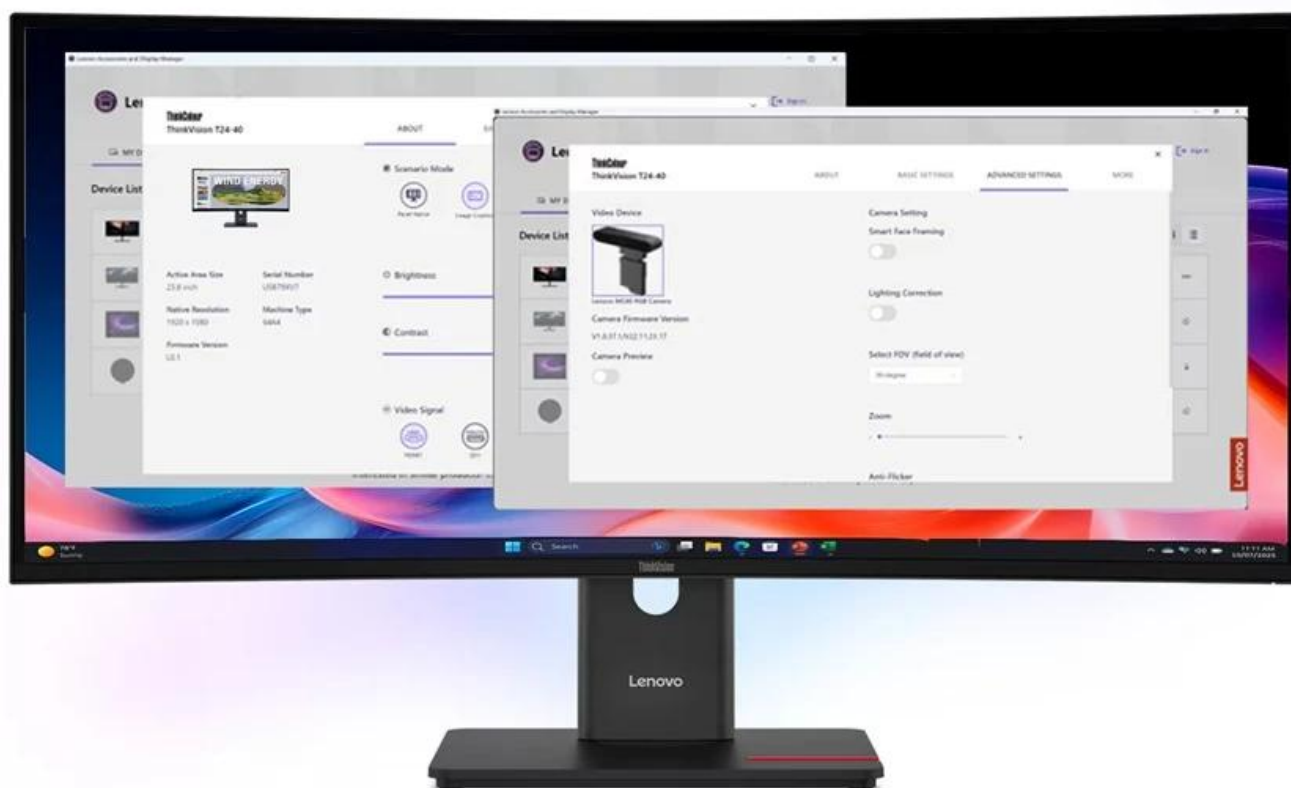

**Popis****Lenovo ThinkVision T34WD-40 - pro firemní pracovníky, editory a další profíky**

**Monitor Lenovo ThinkVision T34WD-40** s prohnutým displejem, který je určen pro náročnou práci a multitasking. Velká **obrazovka s úhlopříčkou 34 palců** přehledně zobrazí několik aplikací a oken současně. Tím přispívá ke zvýšené produktivitě a nasazení ve firemní nebo domácí kanceláři. **Zakřivený design** podporuje panoramatické zobrazení a komfortní sledování po dlouhou dobu.

Neopomíná ani bohatou výbavu a **konektivitu**, a tak se uplatní ve spojení s kancelářským PC, domácí pracovní stanicí nebo při kreativní tvorbě. Prohnutý monitor **Lenovo ThinkVision T34w-40** produkuje **obraz v rozlišení 3440 x 1440 pixelů** ve **formátu 21 : 19**, díky čemuž je ideální pro práci s více aplikacemi, tabulkami nebo dokumenty.

## Ultraširoký zakřivený monitor pro maximální produktivitu s pokročilými funkcemi.

Lenovo ThinkVision T34WD-40 je profesionální **34" zakřivený monitor** s poměrem stran 21 : 9, který výrazně zvyšuje vaši produktivitu. Díky **zakřivení 1500R** a **rozlišení 3440 × 1440 pixelů** poskytuje dokonalý přehled a pohodlí při dlouhodobé práci. VA panel zajišťuje **široké pozorovací úhly 178°/178°**, což umožňuje snadnou spolupráci s kolegy.

- Ultraširoký 34" VA panel s rozlišením 3440 × 1440 pixelů a zakřivením 1500R
- Variabilní obnovovací frekvence 48-120 Hz pro plynulé zobrazení a úsporu energie
- Podpora HDR10 pro vylepšený dynamický rozsah a realističtější zobrazení
- USB-C s Power Delivery až 100 W pro napájení notebooku a přenos dat
- Kompletní konektivita včetně HDMI 2.1, DisplayPort 1.4 a Gigabit Ethernet
- Ergonomický stojan s nastavením výšky, náklonu a otáčení
- Technologie pro ochranu zraku s certifikací TÜV Rheinland Eye Comfort 5 Stars
- Podpora správy přes Lenovo Display Fleet Manager (LDFM)