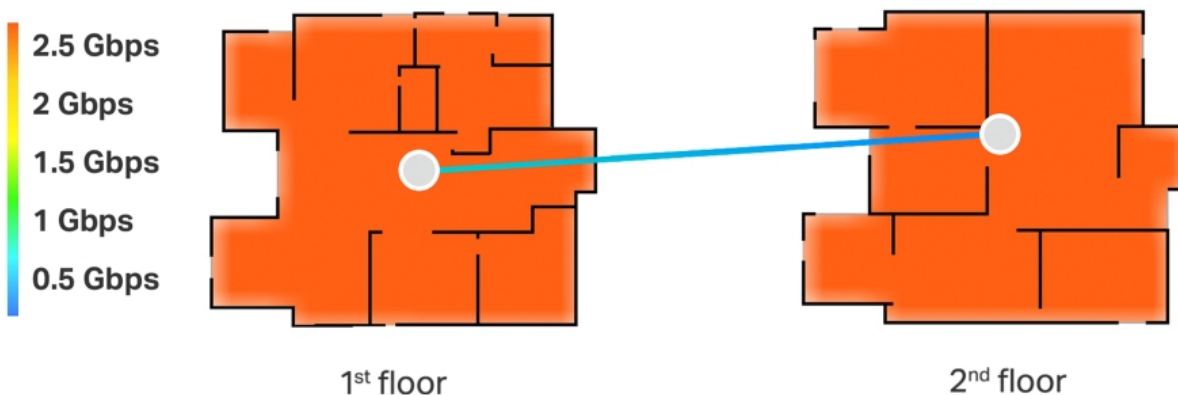

Wi-Fi 7
Třípásmová Wi-Fi 7 síť
s rychlostí až **9214 Mb/s**

- Plynulé přepínání mezi jednotkami řízené AI
- Šířka pásma až 320 MHz
- Multi-Link Operation
- 4K-QAM

Opravdová **multigigabitová** Wi-Fi mesh síť pro celou domácnost

Kombinované bezdrátové a kabelové zpětné připojení

TP-Link HomeShield

Špičkové **2.5G** kabelové a bezdrátové připojení

Připojení více než **200** zařízení

Multigigabitové připojení v celé domácnosti

S Deco BE65 bude většina plochy domu pokryta rychlostí připojení 2,5 Gb/s, na okrajích domu se rychlost připojení bude pohybovat okolo 2 Gb/s.

2.5 Gbps Wired Backhaul

4,600 sq. ft. | 2 Floors | 5 Bedrooms

Tested with 2×2 MLO-compatible clients

Rychlé 2,5 Gb/s kabelové připojení a USB 3.0