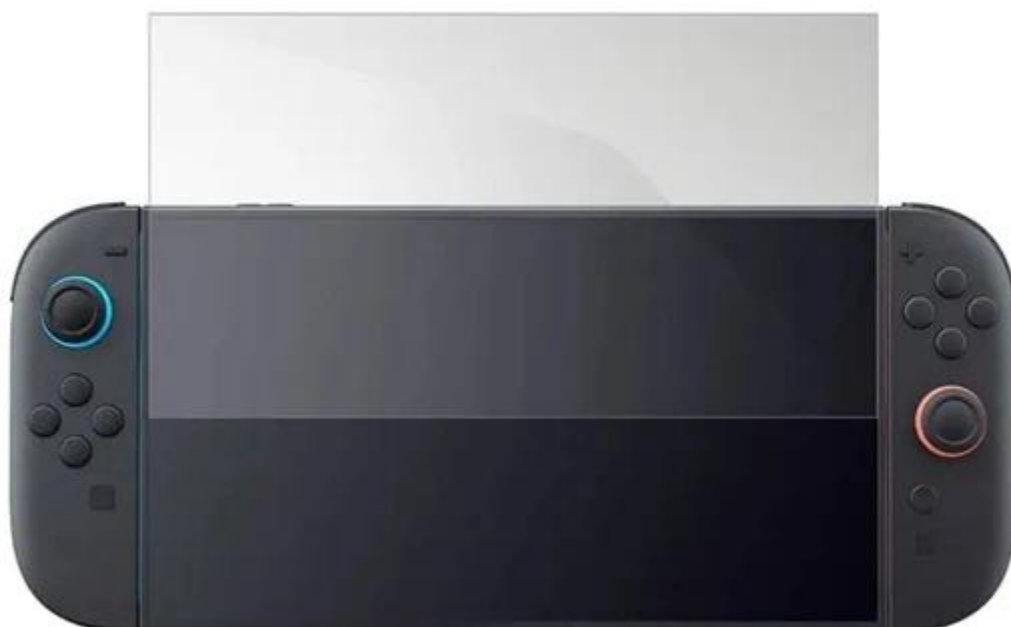

SUBSONIC BY SUPERDRIVE FÓLIE PRO SWITCH 2

Cena celkem:

218 Kč
(bez DPH: 180 Kč)

Běžná cena:

240 Kč

Ušetříte:

22 Kč

Kód zboží:

NBTPRO0351

Part No.:

SA5712

Záruka:

24 měs.

Stav:

Nové zboží

Popis**SUBSONIC by SUPERDRIVE fólie pro Switch 2 - nový level proti poškrábání**

Nenechte svoji herní **konzoli Nintendo Switch 2** napospas upatlaným prstům, škrábancům nebo nečekaným testům odolnosti a chraňte displej **tvrzeným sklem SUBSONIC by SUPERDRIVE**, speciálně navrženým pro Switch 2. **Tvrzené sklo 9H** je navrženo tak, aby pohltilo nárazy a chrání displej před poškrábáním ostrými předměty, jako jsou například klíče. Při nárazu se fólie roztříští na malé neostře částičky, díky čemuž je obrazovka primárně **chráněna před poškozením**.

Povrchová úprava je odolná nejen proti škrábancům, ale také prachu. **Instalace je snadná** a podporuje snadné přilnutí k povrchu bez nevzhledných bublin. **SUBSONIC by SUPERDRIVE fólie pro Switch 2** zvýší ochranu displeje a udělá z něj neviditelnou neprůchozí bariéru. Mimořádně tenká fólie dosahuje **tloušťky pouhých 0,24 mm**, díky čemuž je dokonale průhledná a každý pixel oblíbené hry si užijete bez zkrátení.