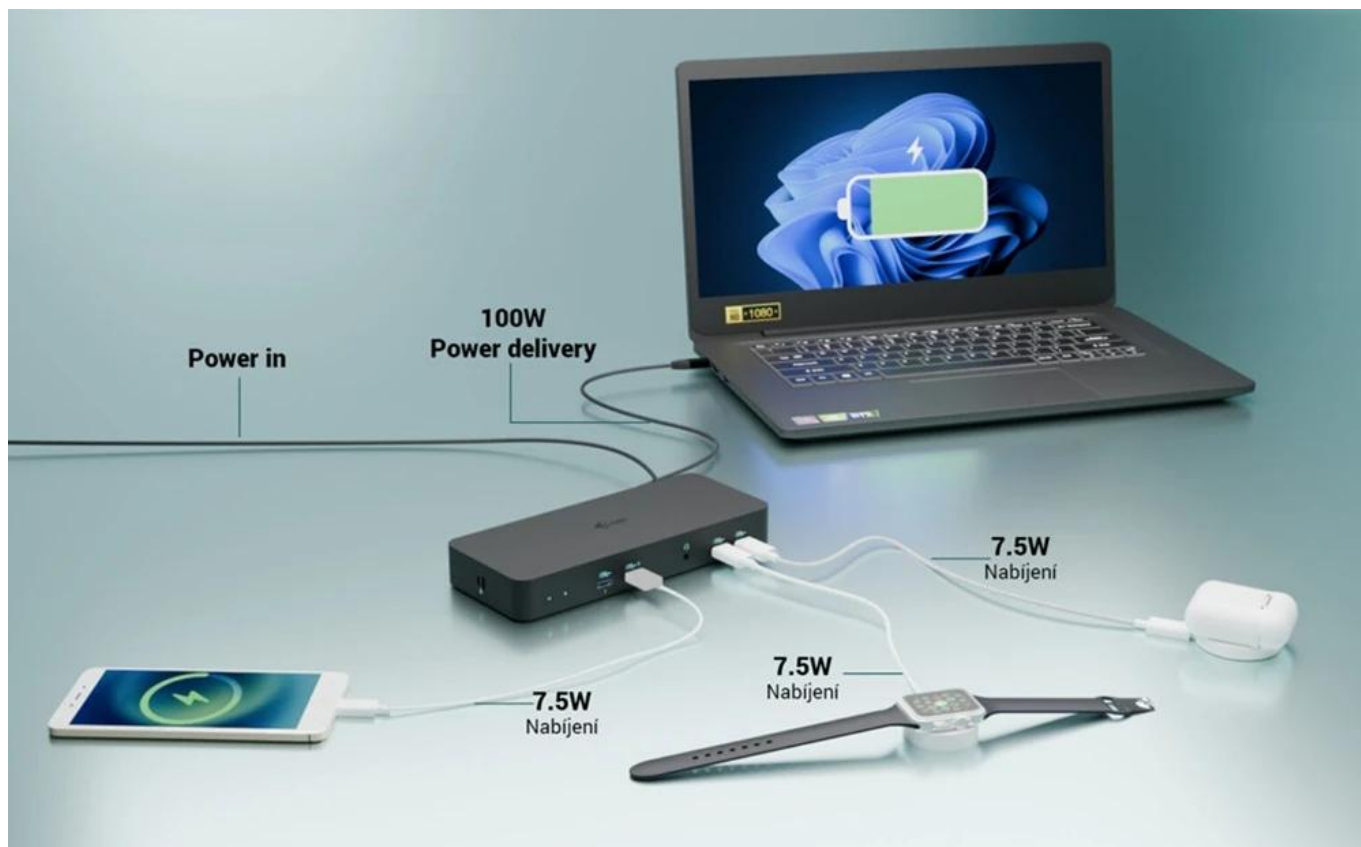

Stav: Nové zboží

**Popis****Dokovací stanice pro profesionály i-tec USB-C Intelligent**

**Dokovací stanice i-tec USB-C Intelligent**, se kterou zavládne na vašem pracovišti řád a pořádek. Díky rozhraní USB-C je kompatibilní se všemi moderními notebooky vybavenými **porty USB-C, USB4 nebo Thunderbolt 3/4/5**. Umožní vám připojit **až trojici externích monitorů**, takže pracovní plocha dosáhne impozantních rozměrů. Jeden monitor na tabulky, druhý na aplikace a třetí na přehrávání multimédií nebo videohovory? Žádný problém. **Inteligentní gigabitový Ethernet RJ-45** umožní rychlé a stabilní připojení k internetu, takže dění na internetu nebo síťové funkce máte pod kontrolou. Dále nabízí také podporu vzdálené správy, čili IT administrátoři spravovat **dok i-tec USB-C Intelligent** odkudkoliv.

## I-TEC USB-C Intelligent Triple Display Docking Station

**Výkonná dokovací stanice s podporou až tří externích monitorů s možností plnohodnotné vzdálené správy.**

Tato pokročilá dokovací stanice představuje revoluci v dokovacích technologiích díky integrovaným funkcím vzdálené správy. S dedikovaným LAN portem mohou IT administrátoři spravovat dok odkudkoliv - dokonce až na úroveň jednotlivých portů. Software pro vzdálenou správu je dostupný jako volitelné rozšíření, prodává se samostatně. Správa funguje i bez připojení k hostitelskému zařízení, stačí pouze napájení a připojení k firemní síti.