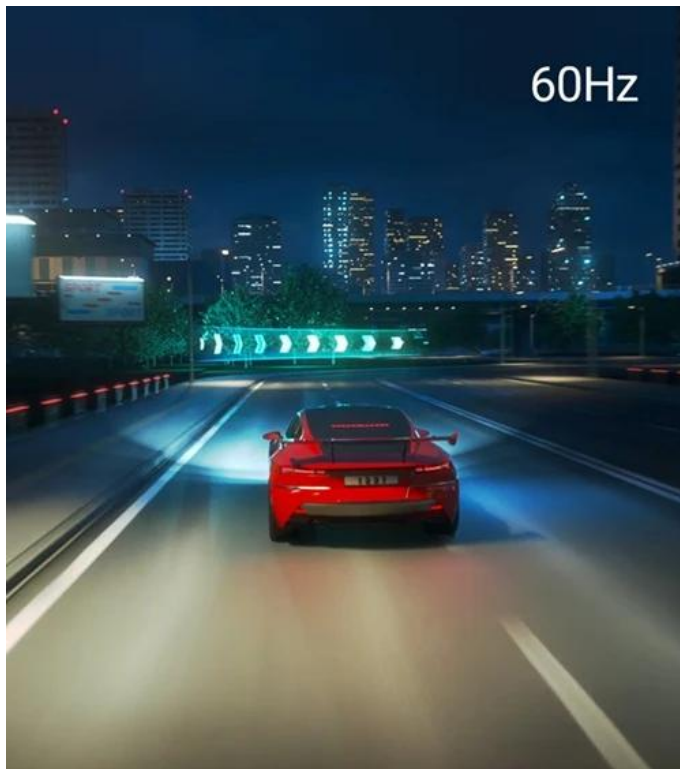

Samozřejmostí je podpora **technologie AMD FreeSync Premium Pro**, která zajistí obraz bez sekání a trhání, aby v akčních titulech a střílečkách bylo vždycky o co hrát. Výbava obsahuje také **pět integrovaných reproduktorů** pro ozvučení multimédií, jako jsou filmy nebo videa.