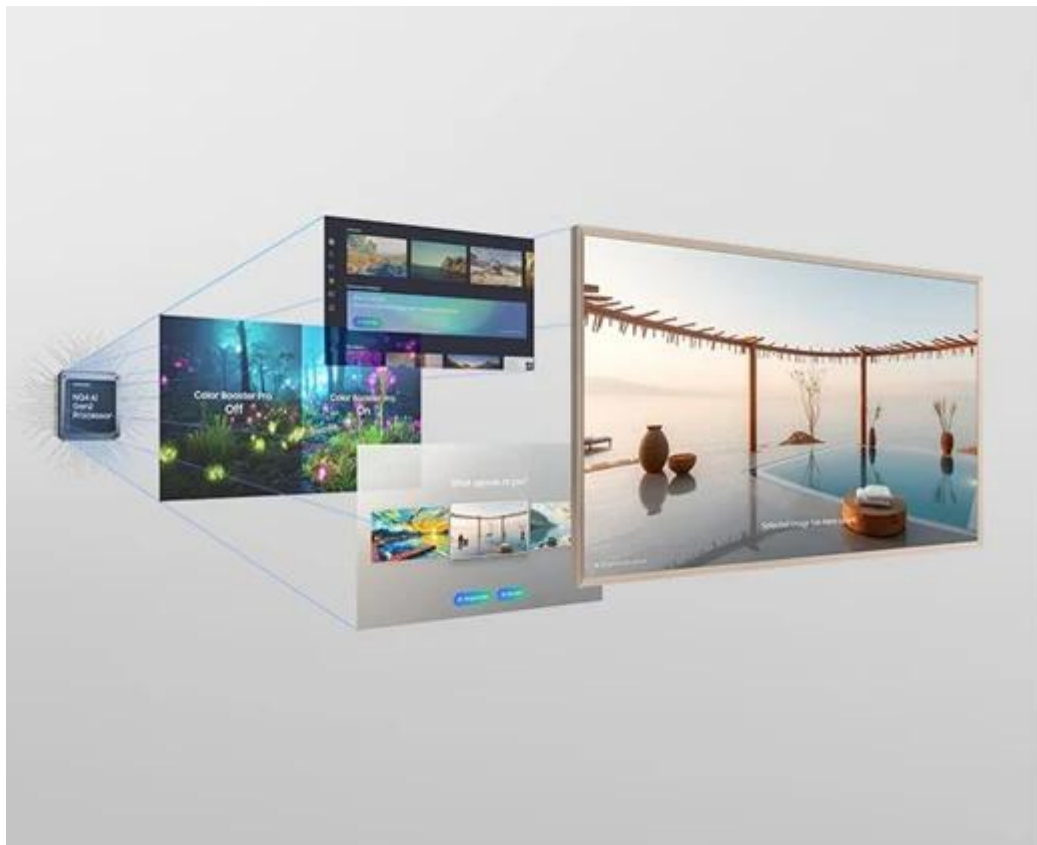

**Popis****TV Samsung The Frame QE43LS03F - digitální obraz v obrazu**

**Samsung The Frame QE43LS03F** promění váš obývací pokoj v televizní galerii. **Obrazovka s úhlopříčkou 43 palců** je vyvedena v **provedení obrazového rámu**, díky čemuž dokonale splyne s interiérem. **Unikátní režim Art Mode** promění obrazovku v digitální galerii s přehlídkou uměleckých děl z celého světa nebo vašich fotografií.

Tento model tak spojuje umělecký design s moderními technologiemi a je ideální pro všechny, kteří hledají estetický přesah a výkon. **Samsung The Frame QE43LS03F** je vybaven výkonným **QLED panelem**, který produkuje obraz v ostrém **rozlišení 4K**. Dokáže zachytit každý detail a podpoří špičkovou kvalitu filmů, seriálů, her a dalšího vizuálního obsahu.

**Operační systém Tizen** přináší funkce **Smart TV**, a to včetně přístupu ke streamovacím službám. S televizorem **Samsung The Frame QE43LS03F** tak multimediální zábava nikdy nekončí.