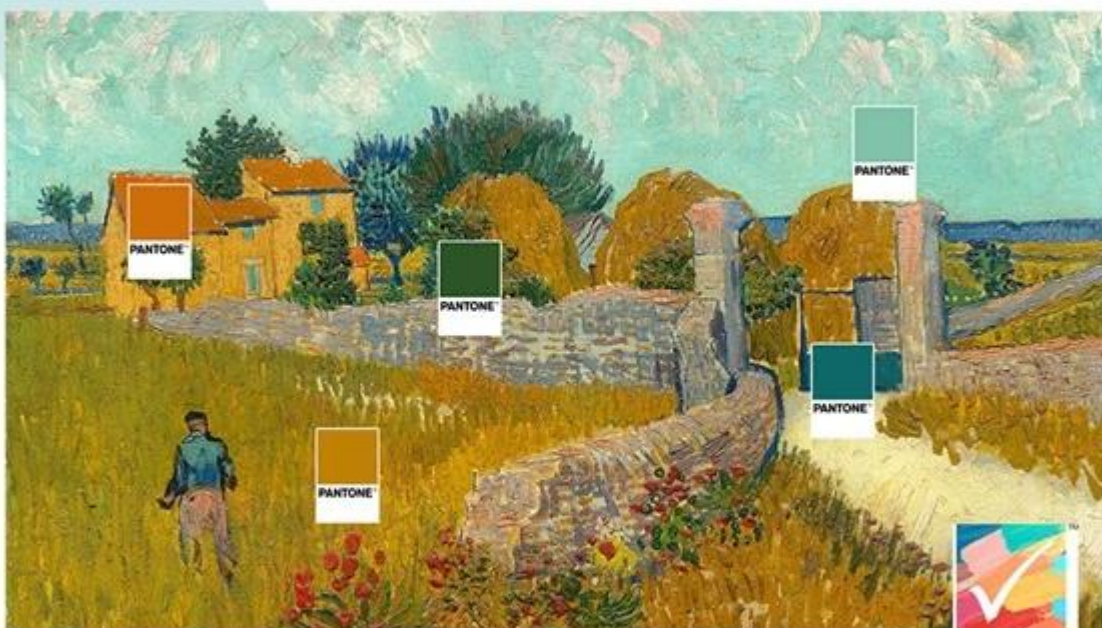

**Popis****TV Samsung The Frame QE43LS03F - digitální obraz v obrazu**

**Samsung The Frame QE43LS03F** promění váš obývací pokoj v televizní galerii. **Obrazovka s úhlopříčkou 43 palců** je vyvedena v **provedení obrazového rámu**, díky čemuž dokonale splyne s interiérem. **Unikátní režim Art Mode** promění obrazovku v digitální galerii s přehlídkou uměleckých děl z celého světa nebo vašich fotografií.

Tento model tak spojuje umělecký design s moderními technologiemi a je ideální pro všechny, kteří hledají estetický přesah a výkon. **Samsung The Frame QE43LS03F** je vybaven výkonným **QLED panelem**, který produkuje obraz v ostrém **rozlišení 4K**. Dokáže zachytit každý detail a podpoří špičkovou kvalitu filmů, seriálů, her a dalšího vizuálního obsahu.