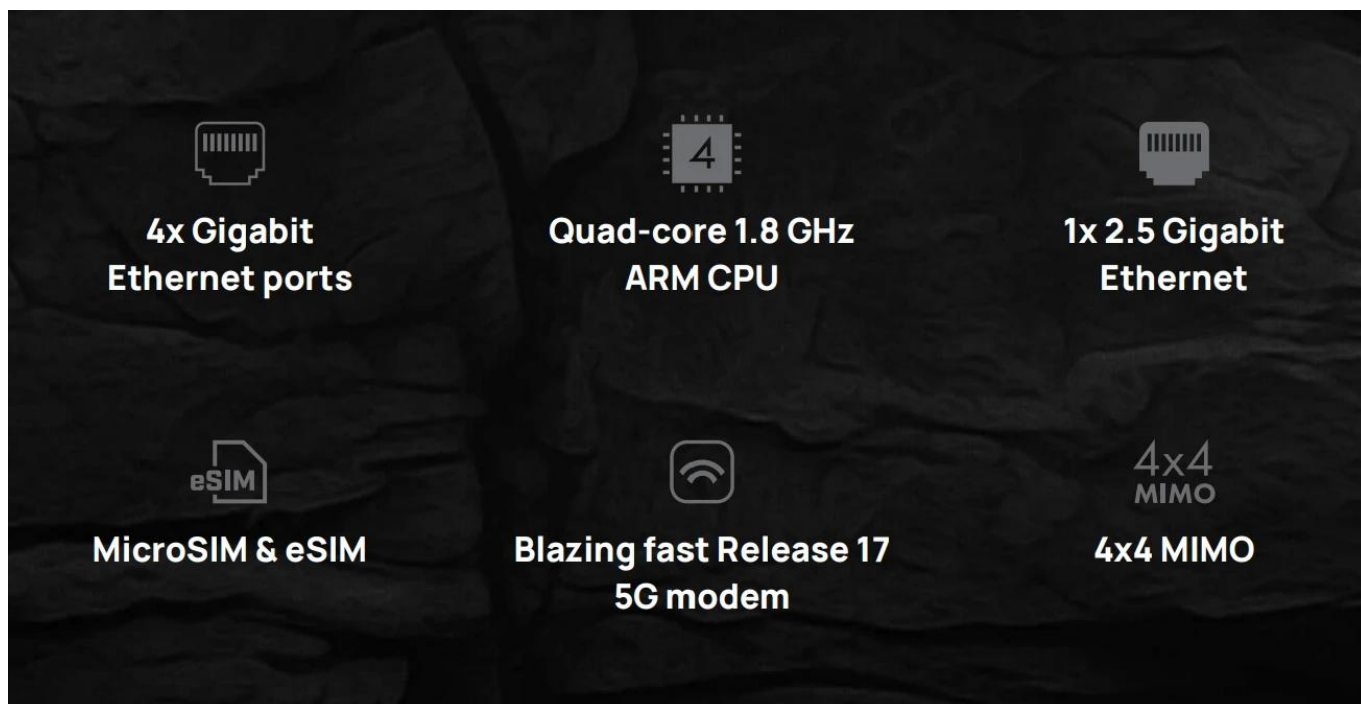

Popis**MikroTik Chateau 5G R17 ax****Výkonný 5G domácí router s podporou eSIM pro okamžité připojení k internetu.**

MikroTik Chateau 5G R17 ax představuje nejnovější generaci 5G routerů s podporou Release 17, který přináší vyšší rychlosti stahování, lepší stabilitu signálu a rychlejší odezvu i v oblastech se slabým pokrytím. Díky integrované **eSIM technologii** se můžete připojit k internetu okamžitě, i když nemáte fyzickou SIM kartu.

Router je vybaven **čtyřjádrovým procesorem ARM** s frekvencí 1,8 GHz, 1 GB RAM a systémem **RouterOS v7**, který nabízí pokročilé možnosti správy sítě. S podporou **4x4 MIMO technologie** a duální **Wi-Fi 6** zajišťuje spolehlivé připojení pro všechna vaše zařízení.

- Nejnovější 5G Release 17 modem s podporou pokročilých agregačních kombinací
- Integrovaná eSIM a micro SIM slot pro flexibilní možnosti připojení

- Čtyřjádrový procesor IPQ-6010 s frekvencí až 1,8 GHz a 1 GB RAM
- 4x Gigabit Ethernet porty a 1x 2,5Gigabit Ethernet port
- Dvoupásmová Wi-Fi 6 (802.11ax) s duálním řetězcem pro 2,4 GHz i 5 GHz
- 4x4 MIMO technologie pro vynikající příjem signálu
- Široká podpora 5G, LTE a 3G frekvenčních pásem pro globální kompatibilitu
- RouterOS v7 s pokročilými funkcemi pro správu sítě