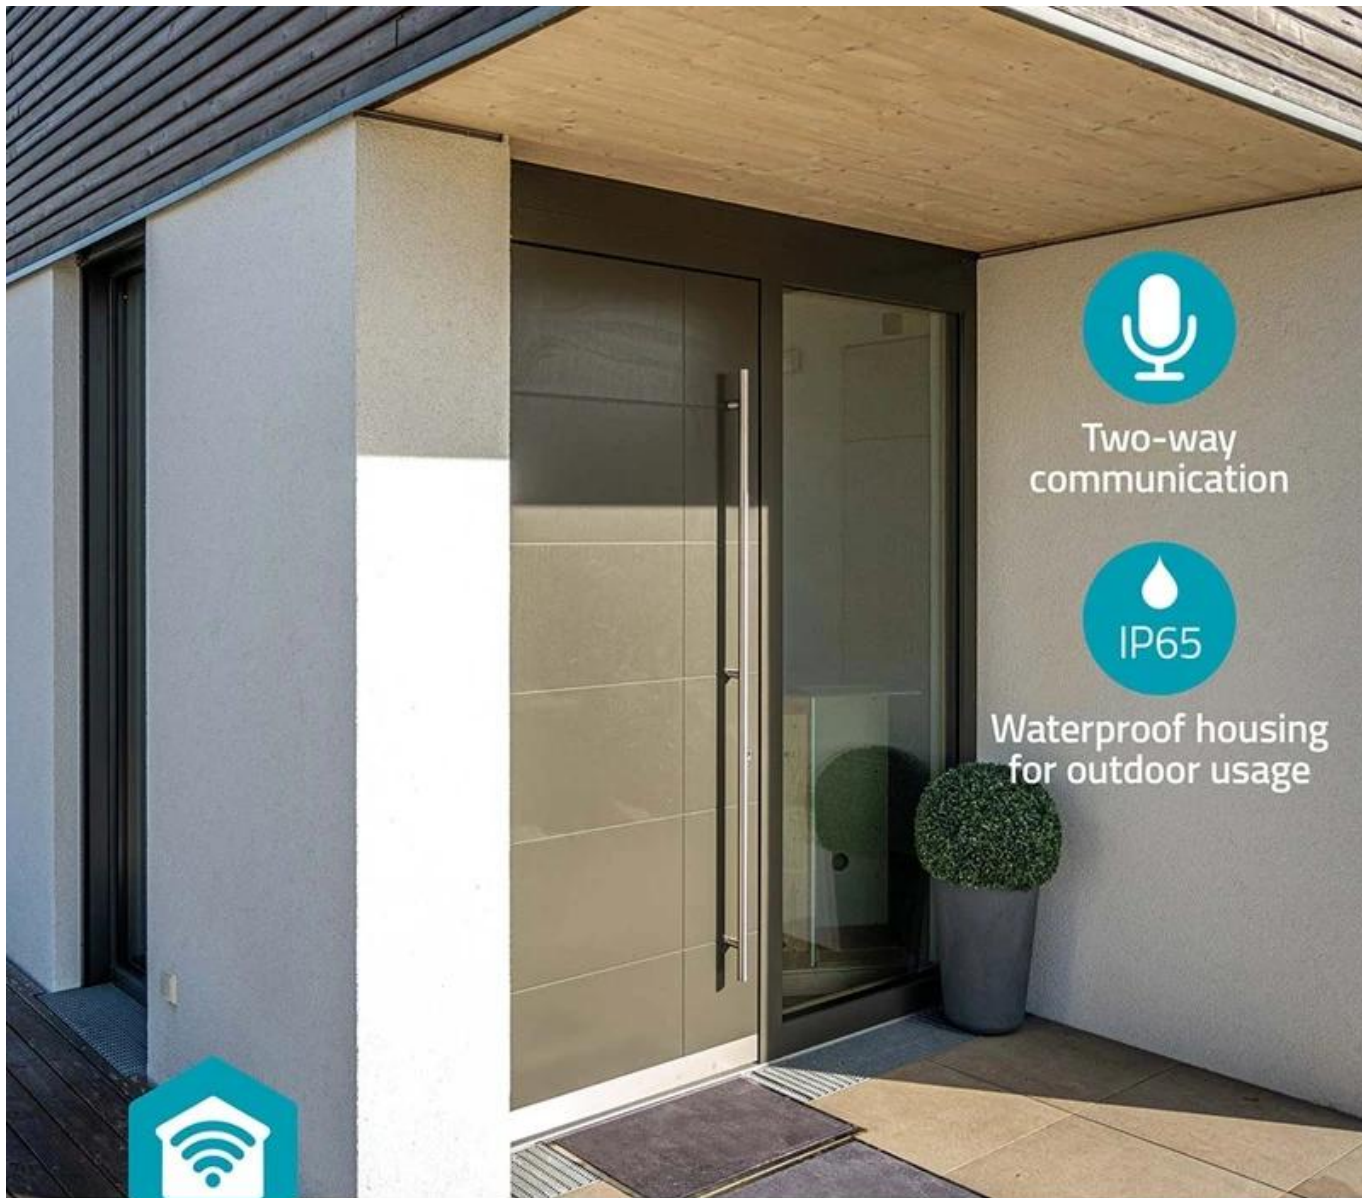

Bezpečnostní kamera Nedis WIFICO14CWT kompaktních rozměrů, která je určena pro ochranu domu, bytu, chaty, garáže nebo třeba zahrady. Představuje ideální volbu pro uživatele, kteří chtějí do své chytré domácnosti zapojit také prvek zabezpečení a jejich systém je kompatibilní s **Google Home** a **Amazon Alexa**. Je vhodná pro jednočlenné domácnosti, rodiny s dětmi nebo třeba domácnosti se seniory.

Nedis SmartLife

Wi-Fi

App control

Captures precise details
beyond Full HD

Infrared and full colour
night vision

Kamera Nedis WIFICO14CWT disponuje **vysokým rozlišením 3 Mpx** a umožňuje nepřetržitý dohled nad prostorem. Podporuje **barevné noční vidění s nastavitelnými bílými LED diodami** i standardní infračervené **noční vidění s dosahem až 10 metrů**. Díky tomu je zajištěna perfektní viditelnost za slabého osvětlení i za úplné tmy. **Pokročilý systém pro detekci osob** i přizpůsobitelné zóny pohybu efektivně zamezují falešným poplachům a snímají jen takové dění, které je důležité.

Two-way communication

Waterproof housing for outdoor usage

Nedis SmartLife

Součástí venkovní kamery **Nedis WIFICO14CWT** je rovněž **zabudovaný mikrofon a reproduktor** pro obousměrnou komunikaci, abyste mohli mluvit s pošťákem, kurýrem nebo třeba sousedem odvedle. Samozřejmostí je **voděodolná konstrukce dle stupně krytí I65**, která umožní provoz kamery ve venkovním prostředí a za každého počasí.

Nedis WIFICO14CWT

Kompaktní bezpečnostní kamera s vysokým rozlišením 3 Mpx pro nepřetržitý dohled nad vaším domovem.

Nedis Wi-Fi SmartLife kamera představuje pokročilé řešení pro zabezpečení vašeho domova, které kombinuje moderní technologie s jednoduchou integrací. Díky **rozlišení 3 Mpx (1296p)** zachytí každý detail s vyšší přesností než standardní Full HD kamery. Kompaktní provedení s průměrem pouhých **60 mm** a magnetickou základnou umožňuje snadné umístění kamery prakticky kamkoliv.