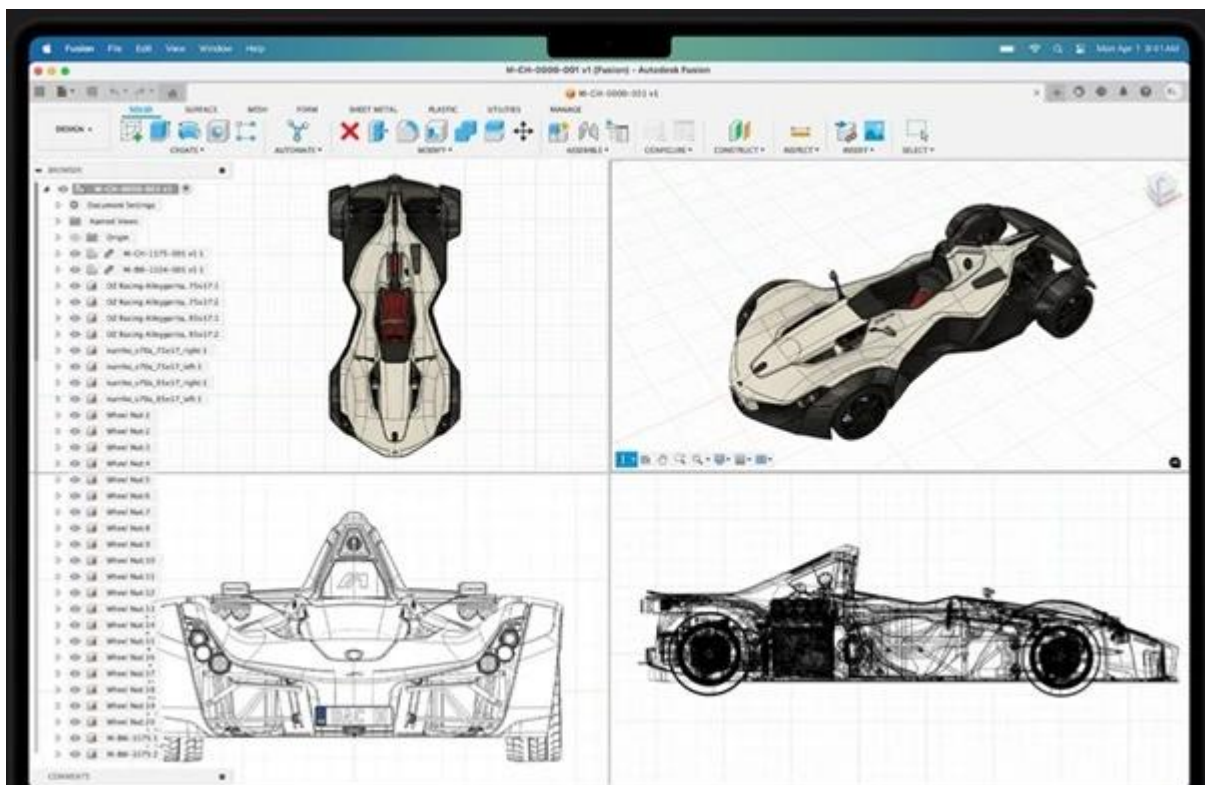

Apple MacBook Pro 16 reflektuje všechny požadavky profesionálů. Nová generace špičkového přenosného zařízení drží krok s moderní dobou. Základem výkonu je 14jádrový procesor Apple M4 Pro, který představuje další skok na poli notebooků Apple. Je vyroben moderní technologií a ve spojení s vyspělou architekturou GPU produkuje vyšší výkon při plnění náročných úkolů a velkých projektů. O vizuální výkon se stará grafická karta Apple GPU s 20 jádry. Dynamická mezipaměť svižně reaguje na aktuální výpočetní procesy a optimalizuje výkon GPU při všestranném použití. Uplatní se při činnosti s profi aplikacemi a dalším softwarem, samozřejmostí je také editace nebo hraní her.

Koukejte na obsah optikou Retiny

Liquid Retina XDR displej disponuje úhlopříčkou 16,2" a nabízí velkou plochu pro sledování obsahu. Extrémní dynamický rozsah (XDR) zafixuje váš zrak mimořádnou reprodukcí detailů, světlých tónů i tmavých oblastí. Produkuje přesné barvy a díky podpoře ProMotion je vhodný pro profesionální zaměření.

Periferie všech typů, připojte se

Apple MacBook Pro 16 obsahuje bohatou nabídku portů pro připojení rozličného příslušenství a flexibilní pracovní činnost. Umožní vám připojit vysokorychlostní periferie, monitory, paměťové karty apod. Univerzálnost podporuje také dostupná vybavení v čele s 12Mpx Center Stage webkamerou. On-line komunikace doplňuje také trojice mikrofonů a k ozvučení poslouží rovnou 6 reproduktorů. Samozřejmě je přítomen již tradiční Touch ID pro zabezpečení otiskem prstu nebo Force Touch trackpad.