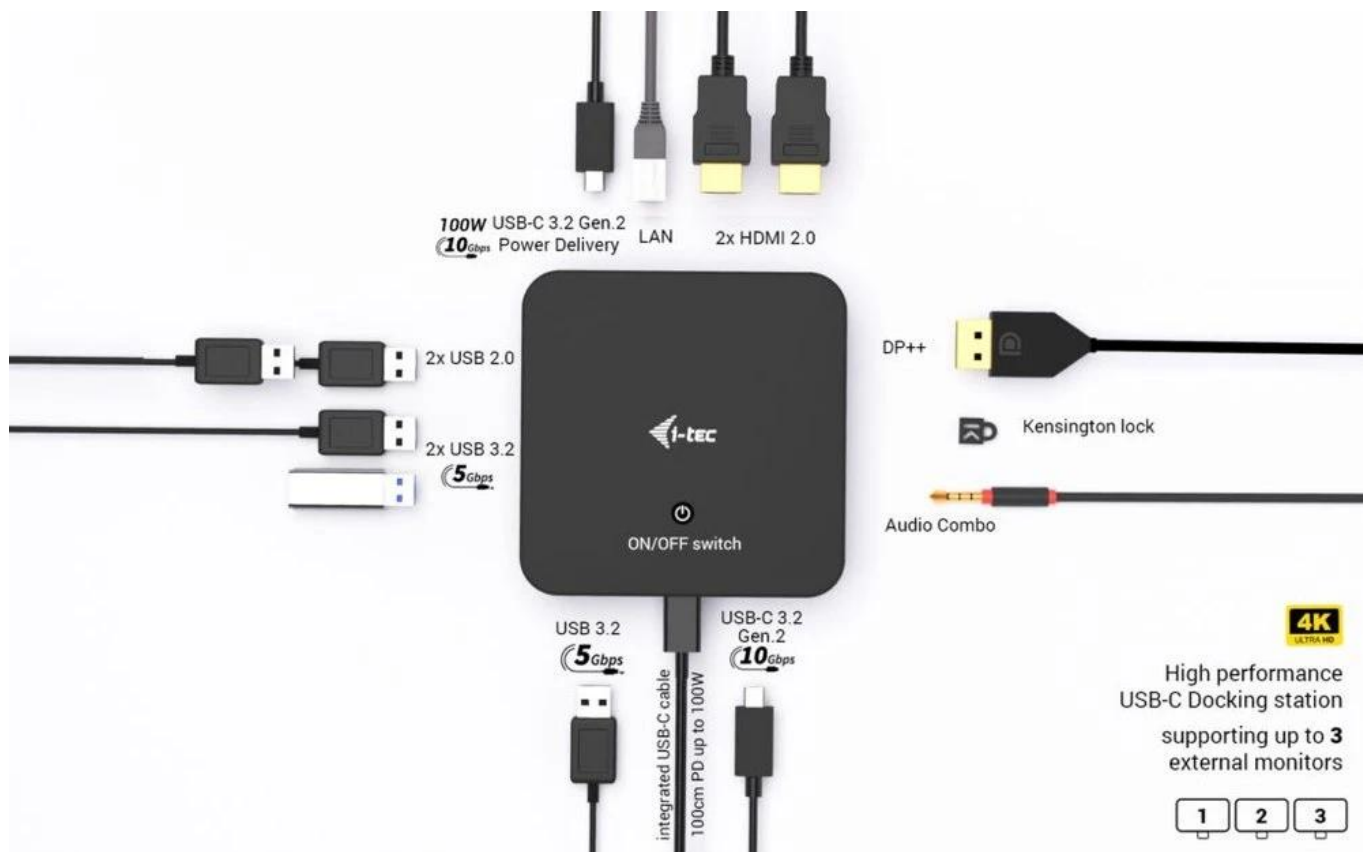

I-TEC USB-C DP DUAL HDMI DOCK 100W

Cena celkem:	3 499 Kč (bez DPH: 2 892 Kč)
Běžná cena:	3 849 Kč
Ušetříte:	350 Kč
Kód zboží:	DOCTEC0105
Part No.:	C31TRIPLEVIDEODPPRO
Záruka:	24 měs.
Stav:	Nové zboží

Popis**I-TEC USB-C DP Dual HDMI Dock - multimedialní centrum na vašem stole**

Dokovací stanice I-TEC USB-C DP Dual HDMI dostane vaši digitální kancelář na novou úroveň. Toto **kompaktní zařízení** je našlapané konektory, které využijete každý den ve firemní kanceláři nebo na home office. Umožní vám prakticky a jednoduše připojit všechny periferie, na které si vzpomenete. Pro připojení dokovací stanice I-TEC slouží **kabel s konektorem USB-C** a je kompatibilní s celou řadou moderních přístrojů. **I-TEC USB-C DP Dual HDMI Dock** podporuje připojení **až 3 externích monitorů s rozlišením 4K nebo jednoho monitoru s dechberoucím rozlišením 5K/60 Hz**. Výrazně tak rozšiřuje pracovní plochu a je vhodný pro grafickou práci, analytiku a všechny činnosti náročné na detailní zobrazení.

Technologie Power Delivery s výkonem až 100 W s přehledem nabije výkonný tablet nebo notebook. Kromě HDMI je dokovací stanice I-TEC USB-C DP Dual HDMI Dock vybavena **6 porty USB** (3x USB 3.0, 2x USB 2.0, a 1x USB-C 3.2 Gen2). Díky tomu pohodlně připojíte myš, klávesnici, externí disk a další potřebné periferie. Nechybí ani **Gigabit Ethernet RJ-45** pro spolehlivé připojení k internetu a rychlé surfování bez kompromisů. Pro sluchátka nebo reproduktory je k dispozici **kombinovaný audio port** s 3,5mm konektorem.