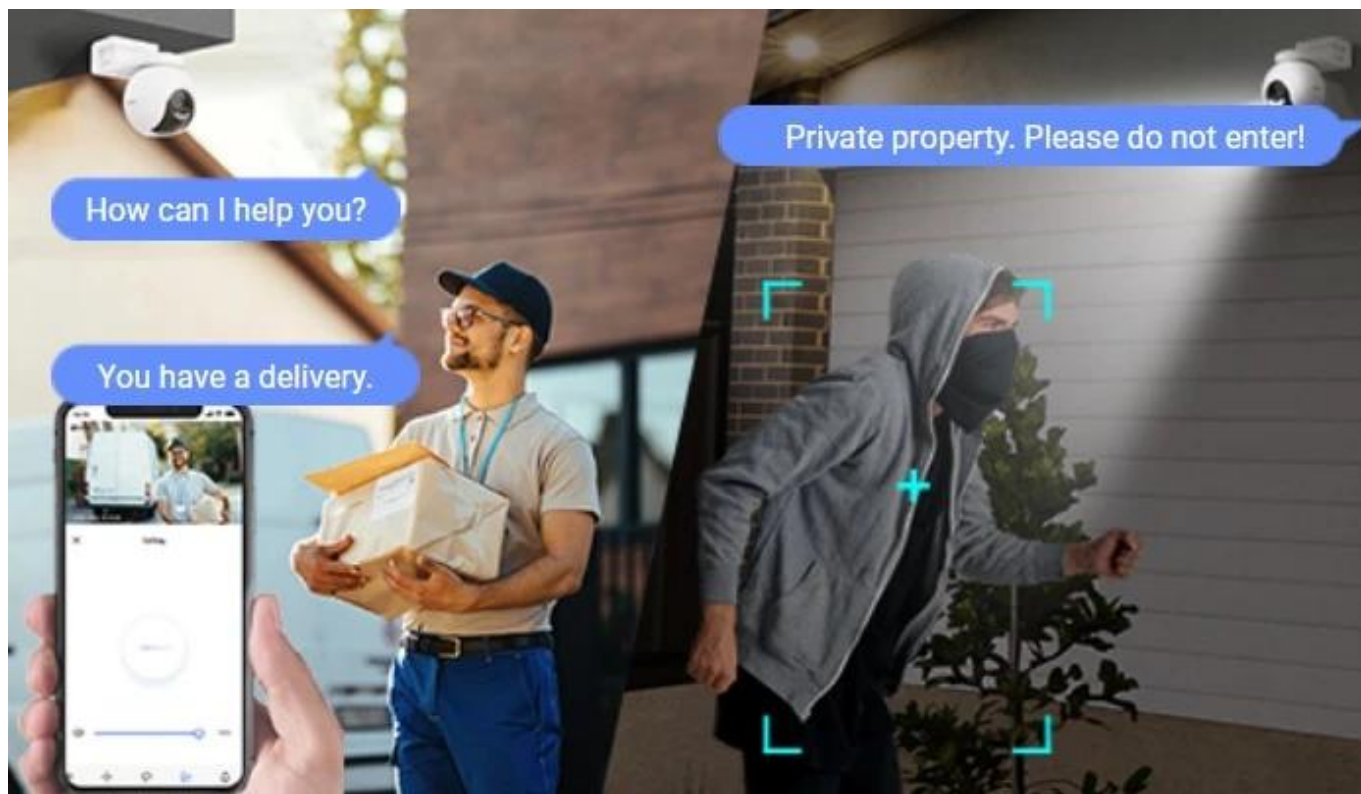

#### Kamera EZVIZ HB8 Pro - chrání domov ve dne i v noci

**Bezpečnostní IP kamera EZVIZ HB8 Pro** pro snímání venkovního okolí nebo prostoru ve vašem chytrém domě. Podporuje obraz ve vysoké kvalitě a širokou škálu funkcí, díky kterým získáte maximální míru zabezpečení a pohodlné ovládání.

**Bezpečnostní IP kamera EZVIZ HB8 Pro** pro snímání venkovního okolí nebo prostoru ve vašem chytrém domě. Podporuje obraz ve vysoké kvalitě a širokou škálu funkcí, díky kterým získáte maximální míru zabezpečení a pohodlné ovládání.

Solární panel přináší pohodlný a ekologický způsob dobíjení vybraných bezdrátových kamer EZVIZ. Dostatečnou flexibilitu při volbě umístění zajistí 3 metry dlouhý kabel zakončený konektorem **USB-C**.

Součástí balení je **solární panel**, USB-C kabel, montážní šablona, držák k uchycení a sada šroubů.