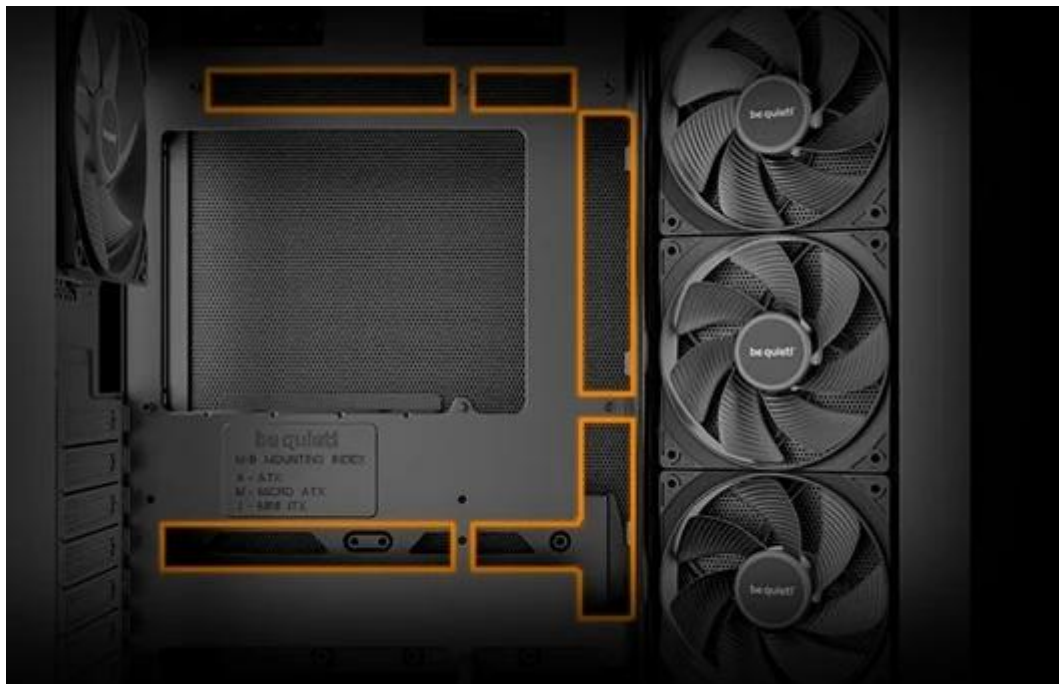

Be quiet! LIGHT BASE 500 - obalte své komponenty elegancí

PC skříň **Be quiet! LIGHT BASE 500** je jako moderní vitrína pro vaše počítačové komponenty. Disponuje **průhlednou bočnicí a čelem**, díky čemuž získáte čistý výhled na grafiku, chladič nebo ventilátory a můžete se nerušeně kochat svou vyladěnou konfigurací. Uvnitř skříně najdete **4 předinstalované ventilátory Pure Wings 3 PWM**, které zajišťují tichý chod, efektivní průtok vzduchu a optimální chlazení.

Díky **šikmému výsuvnému rámečku pro ventilátor** proudí vzduch přímo na grafickou kartu a postará se například o chlazení výkonných herních sestav. **Prostorný vnitřní design** podporuje bohaté možnosti konfigurace a přináší ještě něco navíc – nabízí například **2 pozice pro napájecí zdroj**, což vám umožní flexibilní využití základních desek se zadními konektory.

Be quiet! LIGHT BASE 500 černá

Elegantní herní skříň s inovativním chlazením a čistým designem bez RGB osvětlení.

Light Base 500 Black představuje moderní přístup k herním skříním s důrazem na výkon, dostupnost a funkčnost. Skříň vyniká **šikmým výsuvným rámečkem ventilátoru** na boku, který směřuje vzduch přímo ke grafické kartě pro optimální chlazení nejnáročnější součásti systému. Díky **4 předinstalovaným ventilátorům Pure Wings 3 PWM** poskytuje výjimečné proudění vzduchu hned po rozbalení.

Pokročilá správa kabelů

Elegantní kanál pro správu kabelů ukrývá veškeré vybavení a zajišťuje čistý vzhled sestavy. Chytrý design rámečku disku poskytuje sloty pro úložiště bez omezení prostoru za základovou desku.