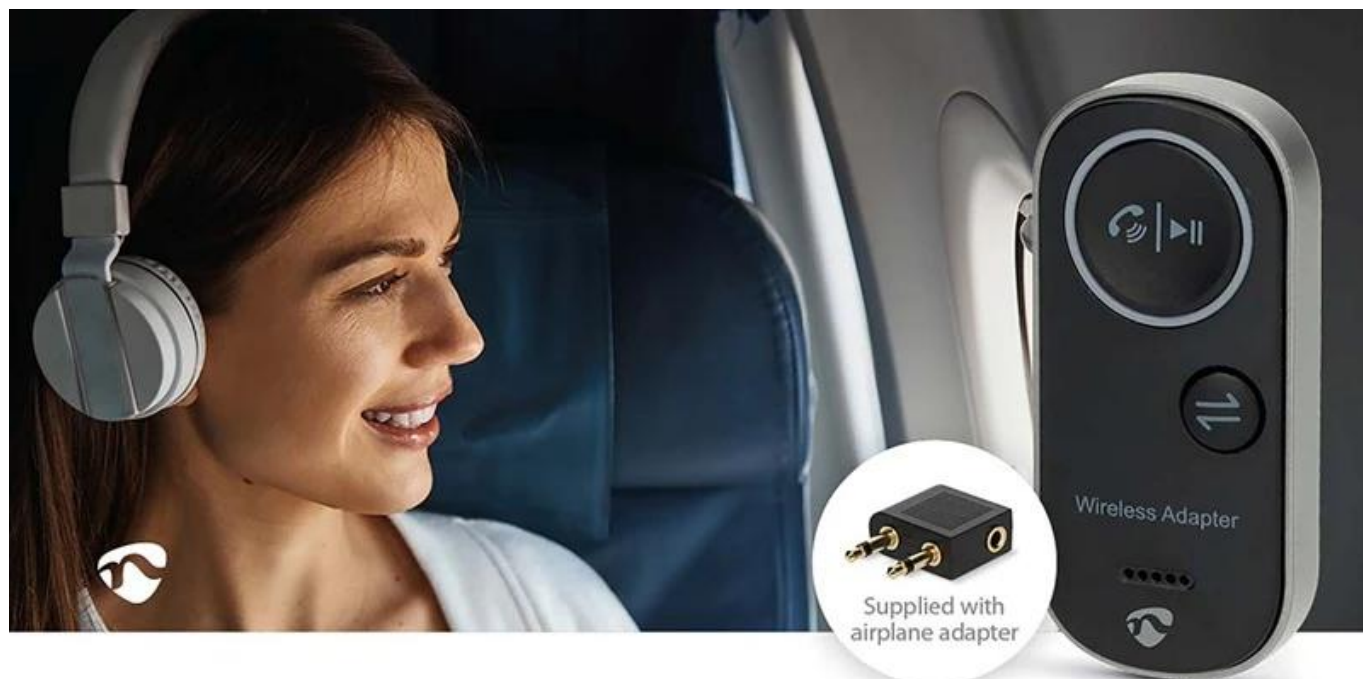

Bezdrátový audio adaptér Nedis BTTC2500BK, se kterým vytvoříte audio centrum se silným zvukem. Díky **TX režimu (vysílání)** adaptér udělá z vaší TV, počítače nebo herní konzole bezdrátový zdroj zvuku a umožní **streamování do Bluetooth sluchátek** bez zpoždění. Díky **RX režimu (příjem)** se **promění drátové reproduktory, autorádia** nebo domácí stereo systém na přijímač Bluetooth. **Podpora duálního párování** umožní konektivitu dvou zařízení v současně, ať už v režimu vysílání, nebo příjmu. Přepínání mezi nimi je otázkou okamžiku, bez opakovaného párování.

Na cestách oceníte režim **Handsfree**, který vám umožní komfortní a bezpečné telefonování během jízdy v autě.

Bezdrátový audio adaptér Nedis BTTC2500BK zvládne **až 10 hodin provozu** na jedno nabití. Nízká latence podporuje audio bez zpoždění, díky čemuž je vhodný také pro sledování filmů nebo videí. **Konektory USB-C (vstup) a 3,5mm jack výstup** zajistí kompatibilitu s moderními i staršími zařízeními. I přes **kompaktní design** toho zvládne víc než leckteré domácí stereo, a přesto se vejde do kapsy.

Connect via 3.5mm
to any music device

Extremely long
battery life

Transmitting and
Receiving

Nedis BTTC2500BK

Kompaktní bezdrátový audio adaptér 2v1 s duálním párováním pro maximální flexibilitu.

Všestranné zařízení umožňuje bezdrátově streamovat zvuk v režimu **vysílání (TX)** i **příjmu (RX)**, takže je ideálním společníkem pro použití doma, na cestách i v autě. Díky možnosti **duálního párování** můžete připojit dvě zařízení současně v obou režimech a bez námahy přepínat mezi oblíbenými zařízeními bez nutnosti neustálého přepojování.