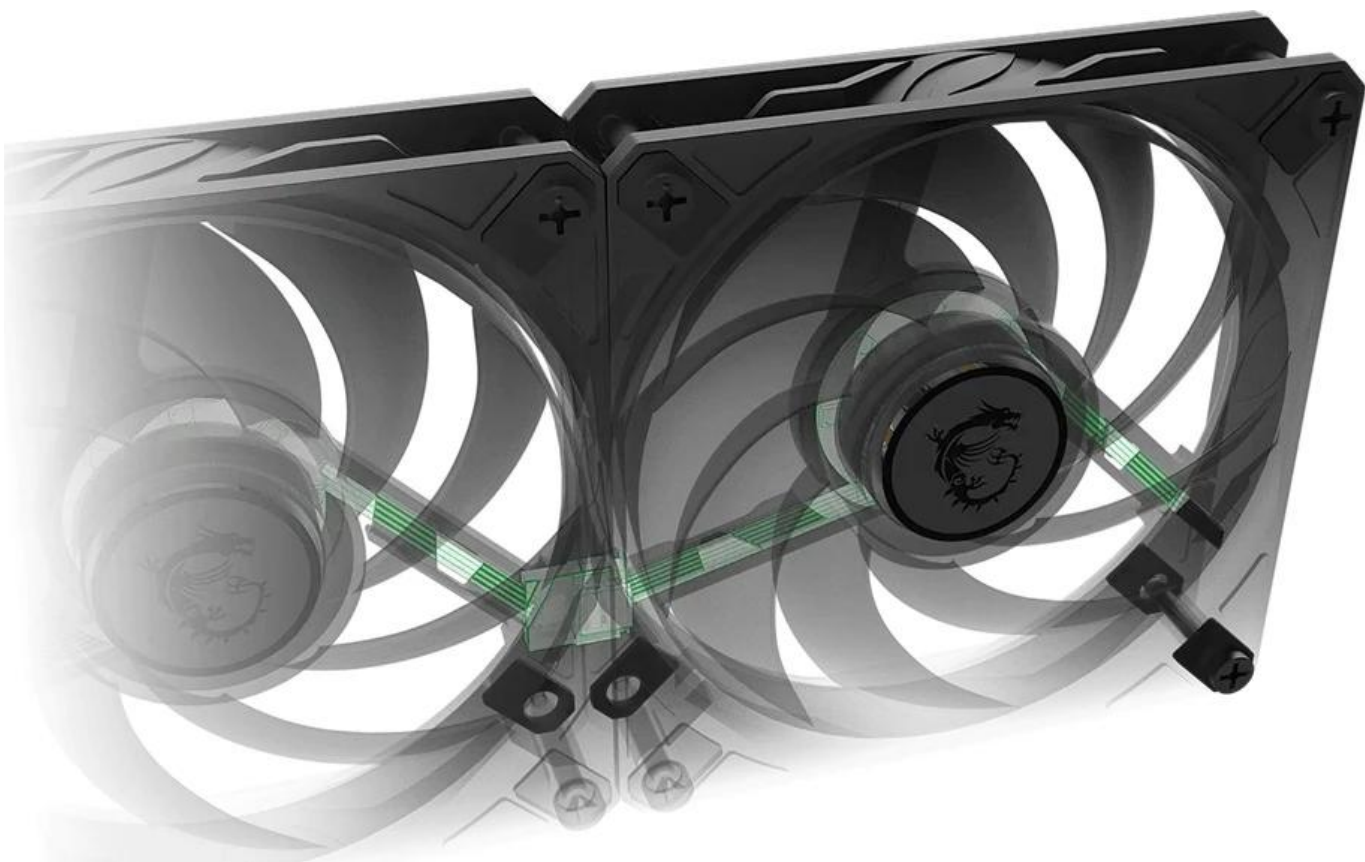

MSI MAG CORELIQUID A15 240 - zbraň hromadného chlazení

MSI MAG CORELIQUID A15 240 je takový generál na poli vodních chladičů CPU, a to nejenom svým designem, ale především výkonem. Tento model je navržen pro chlazení špičkových procesů v moderních PC sestavách, které s patřičnou podporou chlazení zvládnou náročný a dlouhotrvající záprah. Po stránce designu se **vodní CPU chladič MSI MAG CORELIQUID A15 240** vyznačuje ostře řezanými liniemi, hliníkovými detaily a **ARGB podsvícením**, které dodá konfiguraci další body za styl. Chladič je vybaven **výkonnou pumpou**, která efektivně odvádí teplo bez nadměrného hluku.

Měděná základna nové generace obsahuje **mikrokanálky**, které doslova sají teplo z procesoru a postarají se o stabilní chod během herní režby, náročných výpočetních procesech nebo klidně provozu umělé inteligence. **Ventilátory CycloBlade 9 s hybridní konstrukcí lopatek** rozvíří vzduch do opravdového větru. Ložiska podpoří dlouhou životnost a výdrž, aby se gamingová mašina udržela ve hře po maximální dobu.

CPU chladič MSI MAG CORELIQUID A15 240 potěší také **předinstalovaným UNI Bracketem** pro jednoduchou montáž bez nutnosti něco šroubovat na koleně a ztrácet nervy. Podporuje **platformy Intel a AMD** nejnovějších generací, které jsou navrženy pro náročný gaming, AI, renderování, grafické práce a další úlohy. Díky **aplikace MSI CENTER** máte ovládání otáček pumpy nebo RGB jednoduše pod kontrolou.

Vysokovýkonná pumpa dosahuje otáček až **3400 RPM** a společně s keramickými ložisky zajišťuje perfektní rovnováhu mezi výkonem a tichým chodem.

Nová generace **měděné základny** eliminuje tradiční šroubové perforace a výrazně zvyšuje vodotěsnost systému. Přesný **0,1mm mikrokanálkový design** efektivně absorbuje teplo z procesoru a ve spolupráci s výkonnou pumpou rychle odvádí teplo pro výjimečný chladicí výkon.