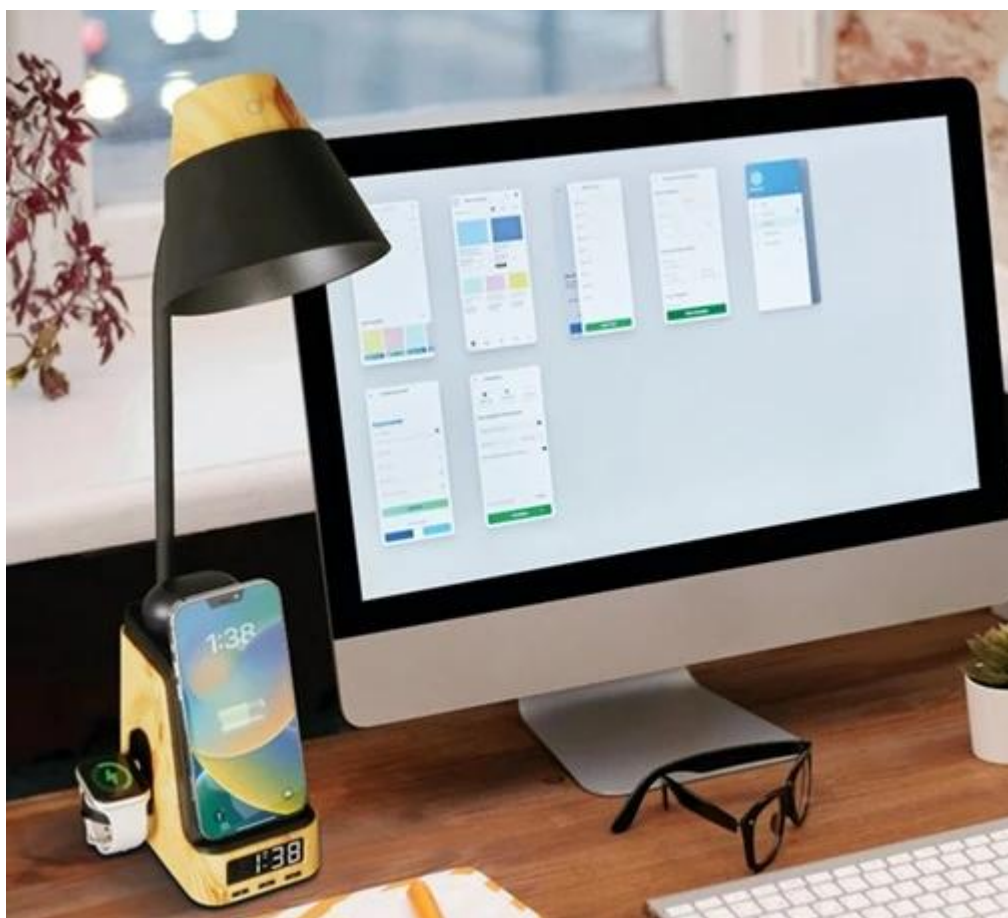

LED stolní lampička IMMAX IDEAL - světlo pro práci, relax i nabíjení elektroniky

Praktická stolní LED lampička IMMAX IDEAL, která se přizpůsobí vašim požadavkům. Produkuje světlo příjemné **barevné teploty od teplé 2700 K přes neutrální 4000 K až po studenou 5000 K**. Díky tomu je vhodná pro široké spektrum činností během dne i noci, uplatní se při práci, čtení, kreslení nebo večerní relaxaci. Zkrátka světlo tak akorát. **Intuitivní ovládání** vám umožní snadné nastavení stmívání. **LCD displej** nabízí rovněž hodiny s funkcí **budíku**.

Mezi další funkce patří **integrovaná bezdrátová stanice Qi 3 v 1**, která umožní nabíjení smartphonu, sluchátek nebo chytrých hodinek výkonem 5 W. Díky elegantnímu designu **LED lampička IMMAX IDEAL** optimálně zapadne do každého interiéru, ať už se jedná o studentský pokoj, noční stůl v ložnici, nebo kancelář.