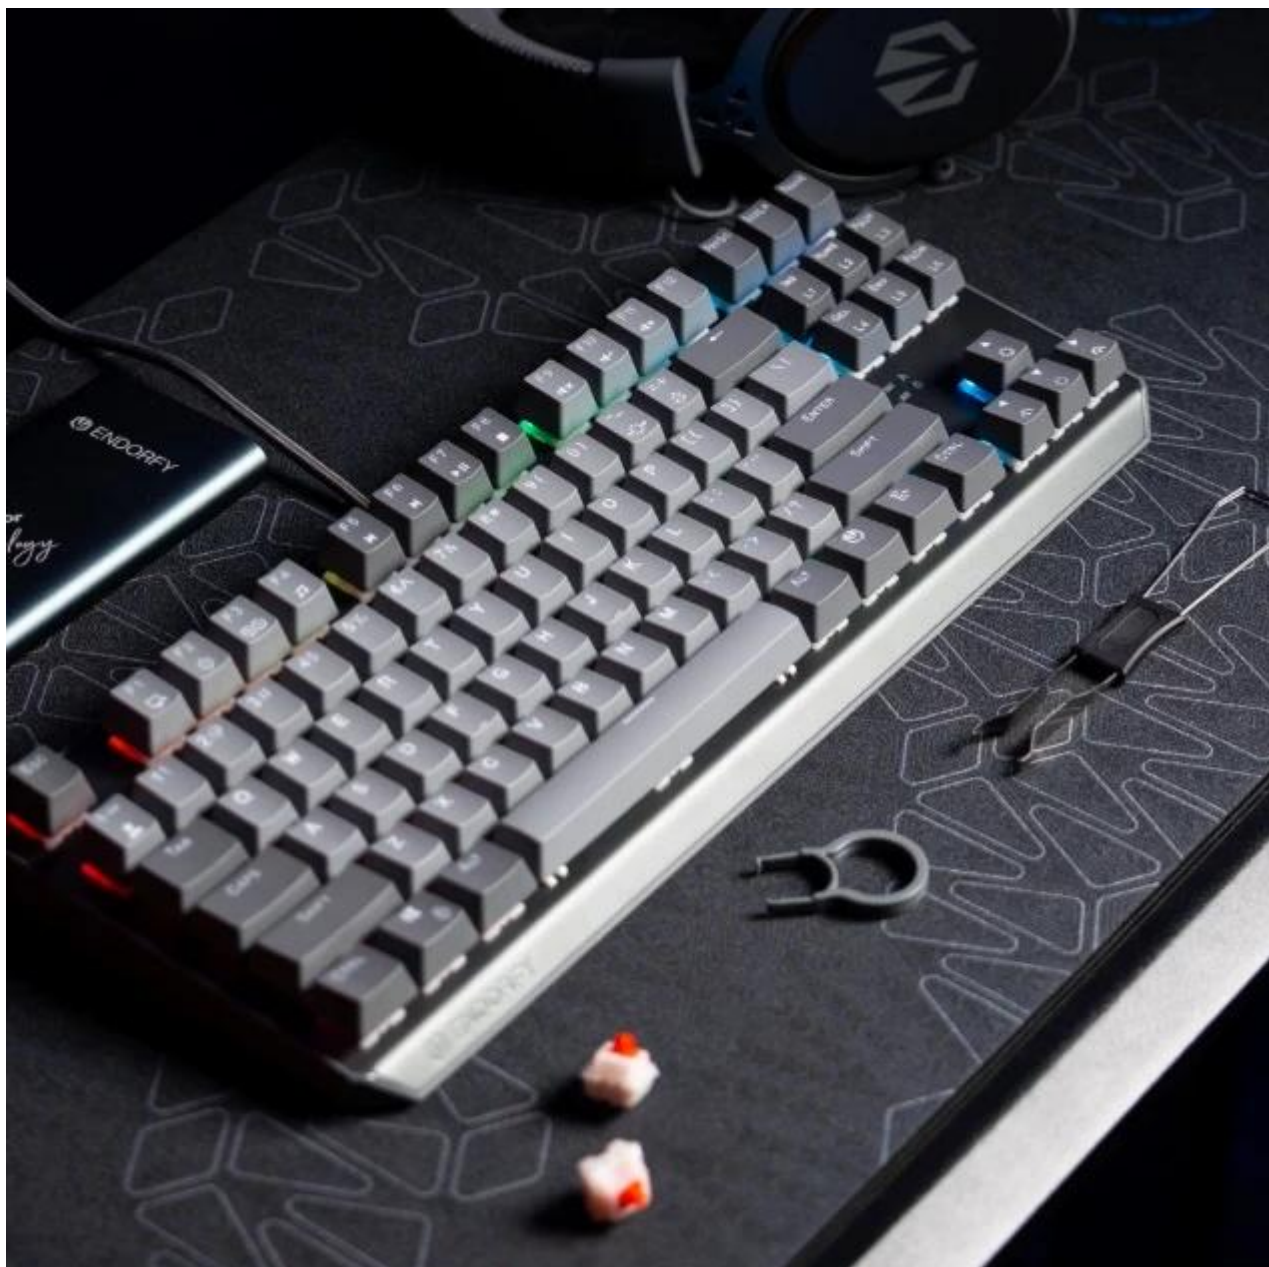

### Endorfy Thock V2 TKL US - mechanická klávesnice pro hráče

**Herní klávesnice Endorfy Thock V2 TKL US** ví, že pro vítězství se počítá každý centimetr na stole. Tento model vměstná špičkový výkon do kompaktního těla. Provedení s **87 klávesami v TKL rozložení** podpoří komfortní ovládání her, tvůrčích aplikací, a ještě k tomu uvolní prostor pro umístění myši.

**Klávesnice Endorfy Thock V2 TKL US** je ideální volbou pro ty, kteří preferují rychlost, přesnost a styl. **Tělo vyztužené horní hliníkovou deskou** zvyšuje pevnost, stabilitu a je připraveno na pořádnou herní bitvu. Provedení s **3 vrstvami akustické pěny** eliminuje vibrace a dutý zvuk. Díky tomu je každý stisk příjemný a klávesnice nezní jako nějaké staré železo.

**Spínače Endorfy Red** jsou speciálně navrženy pro hladký stisk bez zadrhávání. **RGB podsvícení** je stylové na pohled a díky softwaru umožňuje také pokročilé nastavení. Vytvoříte si vlastní světelný „podpis“ a rozzáříte svůj herní kout. **Klávesnice Endorfy Thock V2 TKL** vám dá přesně to, co potřebujete pro dominanci na herní scéně.

- Továrně předlubrikované lineární spínače Endorfy Red s nylonovou základnou pro hladký chod
- Hot-swap funkce umožňuje výměnu spínačů za provozu bez pájení
- Tři vrstvy akustické pěny (PORON, EPDM, IXPE) pro optimalizaci zvuku a eliminaci vibrací