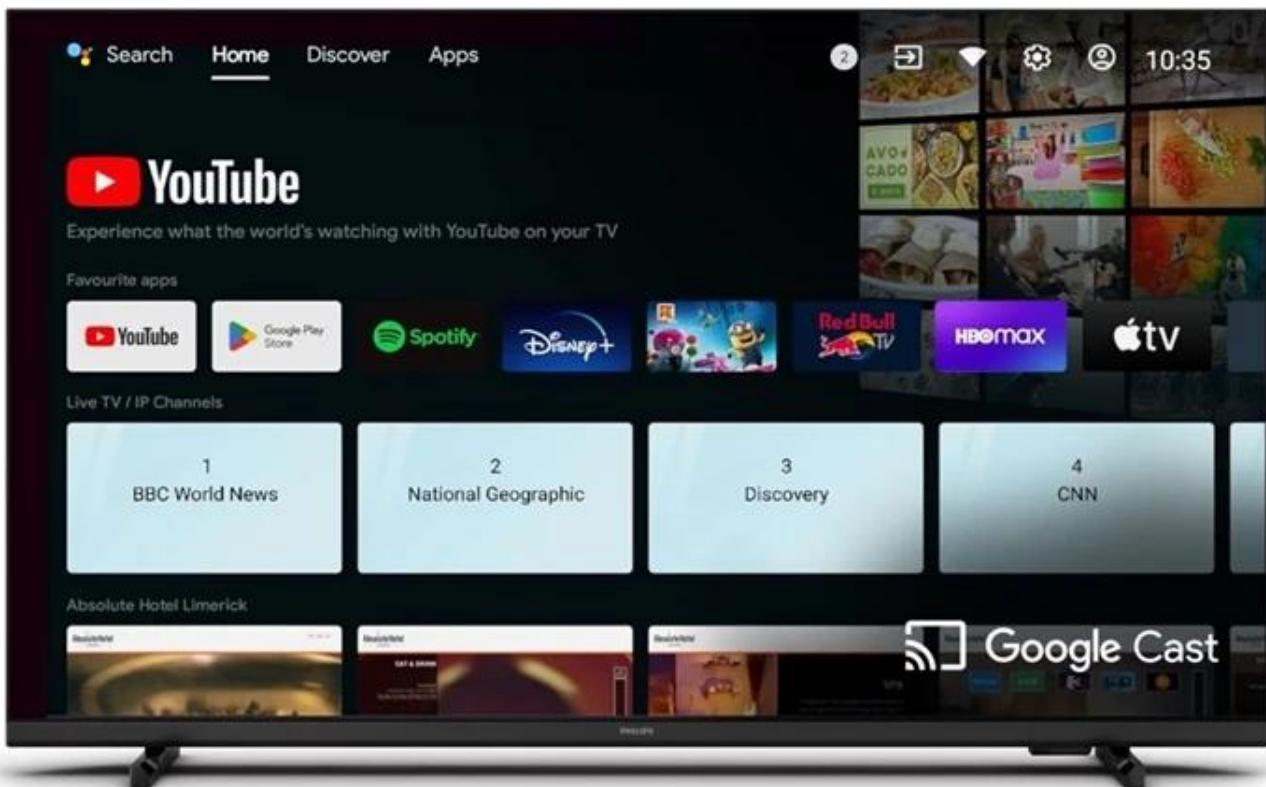

Philips PrimeSuite 43HFL4518U/12 - hotelová TV pro vyšší komfort ubytovaných

Smart TV Philips PrimeSuite 43HFL4518U/12, která je určena **pro hotely, apartmány, penziony** nebo recepce ubytovacích zařízení. Hosté ocení chytré funkce a jednoduché ovládání, provozovatelé zase snadnou správu a propagaci svého byznysu. Na ploše **43 palců** nabízí špičkový obraz ve **4K Ultra HD rozlišení** a podporu snadného streamování obsahu z mobilních zařízení.

Díky funkci **Google Cast** lze filmy, videa, hudbu nebo prezentace ze Smart zařízení přenést přímo na obrazovku bez

nutnosti dodatečného streamovacího hardwaru. Další technologie **Android TV 11** s **Google Play** poskytuje přístup k nepřebornému množství aplikací a platforem. Multimediální zábava je tak kdykoli na dosah ruky.

Philips PrimeSuite 43HFL4518U/12

Profesionální 43" televizor určený speciálně pro ubytovací zařízení s pokročilými funkcemi pro správu a kontrolu.

Tento televizor kombinuje kvalitní **4K Ultra HD LED displej** s úhlopříčkou **43"** s pokročilým systémem **Android TV 11**, který poskytuje přístup k široké škále aplikací a služeb. Integrovaná funkce **Google Cast** umožňuje hostům snadno streamovat obsah ze svých mobilních zařízení přímo na obrazovku televizoru.