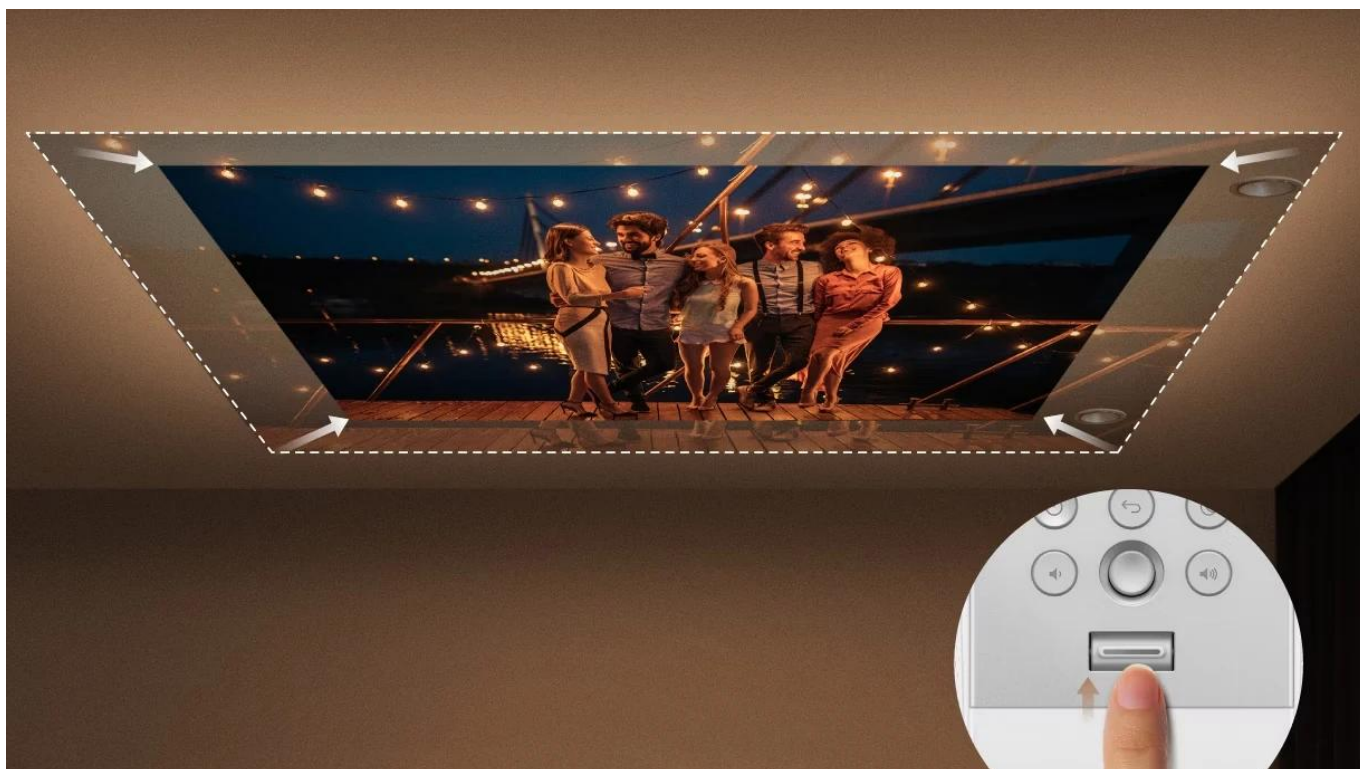

### BenQ GV32 - LED stropní projektor s Google TV

**Přenosný LED projektor s Google TV určený pro pohodlné sledování filmů na stropě přímo z postele.**

Projektor **BenQ GV32** nabízí unikátní flexibilní základnu s možností **otáčení o 360°** horizontálně a **135°** vertikálně, což umožňuje promítání z libovolného úhlu. Díky **Full HD rozlišení 1920 × 1080 px** a jasů **500 ANSI lumenů** s technologií **DLP LED** poskytuje kvalitní obraz s **95% pokrytím barevného prostoru Rec. 709** a kontrastním poměrem **100 000 : 1**. LED světelný zdroj má životnost až **30 000 hodin** v úsporném režimu.

Integrovaný **2.1kanálový reproduktorový systém** s celkovým výkonem **18 W** zahrnuje dedikovaný **10W basový reproduktor** pro kinematografický zvukový zážitek. Projektor je vybaven **Google TV** s přístupem ke streamovacím službám Netflix, Prime Video, YouTube a Disney+. Port **USB-C** podporuje **Power Delivery** pro nabíjení z powerbanky (60 W a více), režim DisplayPort Alt pro připojení Nintendo Switch a funguje jako čtečka médií.

- Flexibilní nastavitelná základna s otáčením o 360° horizontálně a 135° vertikálně pro stropní projekci z libovolného úhlu
- Full HD rozlišení 1920 × 1080 px s jasnou 500 ANSI lumenů, podpora HDR10 a HLG s 95% pokrytím Rec. 709
- Integrovaný 2.1kanálový audio systém o výkonu 18 W s dedikovaným 10W basovým reproduktorem a režimem Ceiling Cinema Sound

## Odpočívajte v jakékoľvek poloze

Projektor GV32 umožňuje nájsť ideálnu polohu pre pohodlné sledovanie díky nastavení úhlu natočení obrazu v rozsahu 360°.