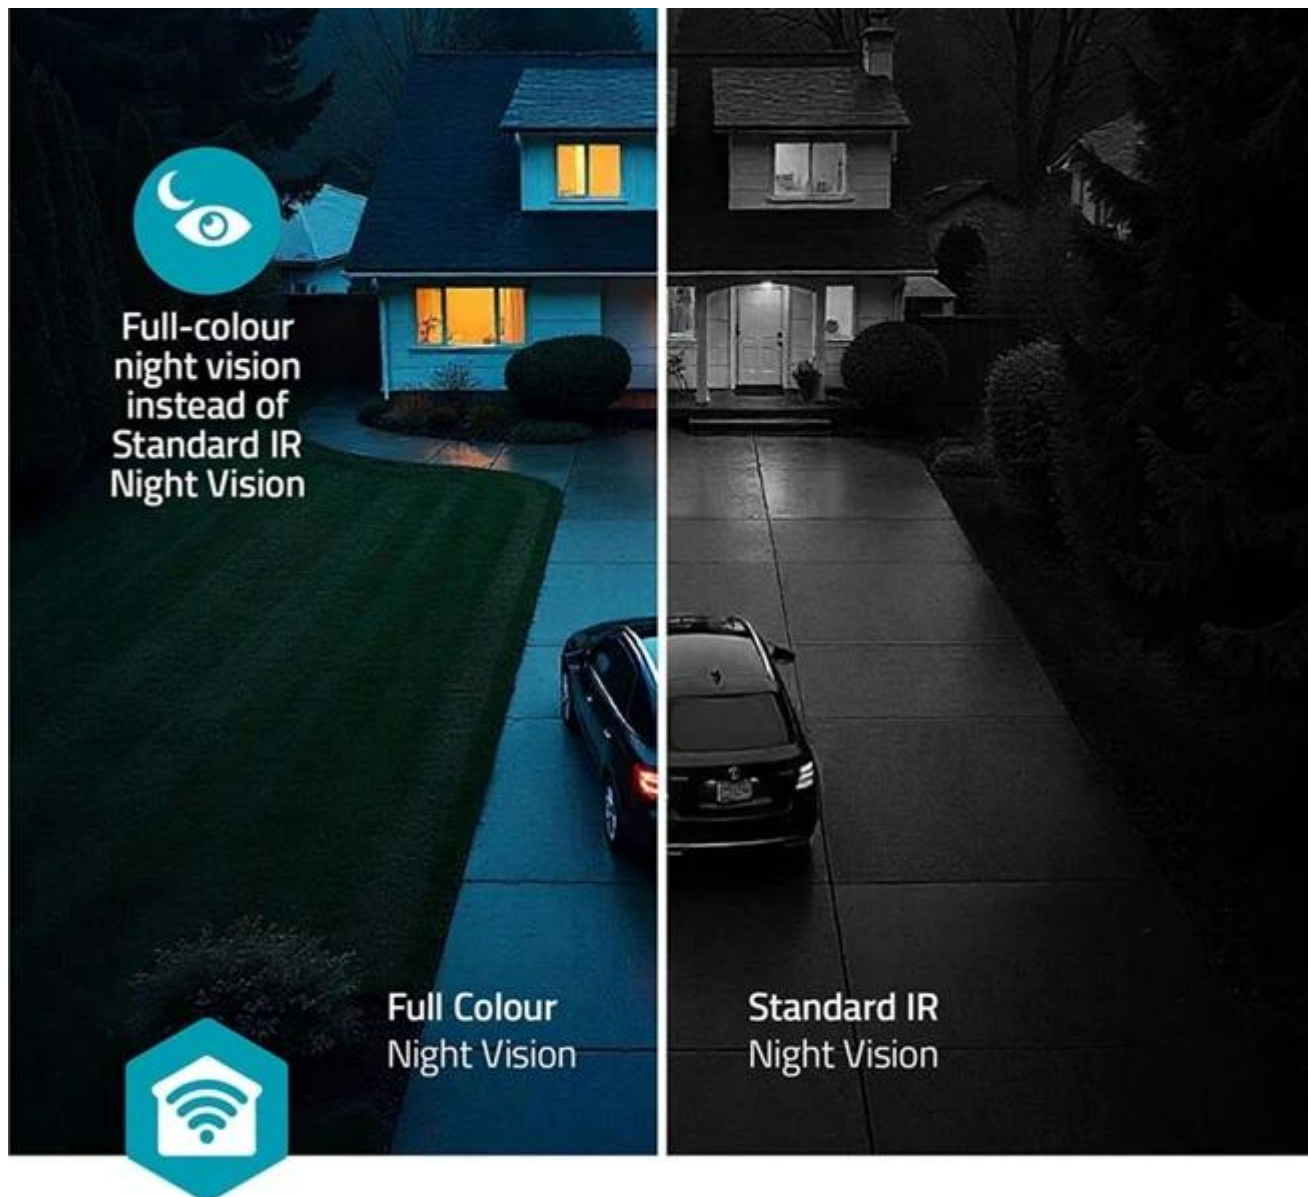

IP kamera Nedis WIFICBO32WT pro vysokou míru zabezpečení bez zbytečných komplikací. Moderní kamera s **Wi-Fi** a integrovanou baterií vám umožní sledovat dění kolem kdykoli a odkudkoli bez nutnosti technických znalostí. Události monitoruje, ať už jste v práci, na dovolené, nebo třeba jen ve vedlejší místnosti. A vše vám naservíruje na displej vašeho telefonu. **Integrovaná baterie s kapacitou 5200 mAh** zajišťuje provoz bez připojení k elektrické síti. Nechybí ani podpora **napájení skrze solární panel** (není součástí) pro ještě větší svobodu. Kamera **Nedis WIFICBO32WT** disponuje **pokročilou detekcí pohybu osob** a potlačuje falešné poplachy vyvolané větrem nebo zvířaty.

Díky dosahu detekce až 8 metrů je ideální pro umístění na příjezdovou cestu, vstup u dveří nebo zahradu. Kamera Nedis WIFICBO32WT snímá obraz ve **vysokém rozlišení 4Mpx Quad HD**. Ve spojení se **širokým úhlem záběru 120°** ji nic důležitého neunikne. Díky funkci **barevného nočního vidění do vzdálenosti až 10 metrů** zajistí bezpečnost i po setmění. **Odolná konstrukce se stupněm krytí IP66** připravuje tuto kameru na instalaci venku. Je chráněna před deštěm i prachem a umožní vám celonoční sledování venkovního prostoru. Nechybí ani integrovaný **mikrofon a reproduktor pro obousměrnou komunikaci**.

Powered by
tuya[®]
Intelligence
Inside

Nedis SmartLife

Nedis SmartLife

Nedis WIFICBO32WT

Bezdrátová venkovní IP kamera s 4Mpx Quad HD rozlišením pro maximální flexibilitu instalace.

Pokročilá bezdrátová kamera s **vestavěnou 5200mAh baterií** umožňuje instalaci kdekoli bez nutnosti připojení k elektřině. Díky možnosti připojení **solárního panelu** (není součástí balení) se kamera stává zcela soběstačnou. Kamera snímá v **4Mpx Quad HD rozlišení 2560 × 1440 px** se **širokým úhlem záběru 120°** a poskytuje detailní záznamy dne i noci.