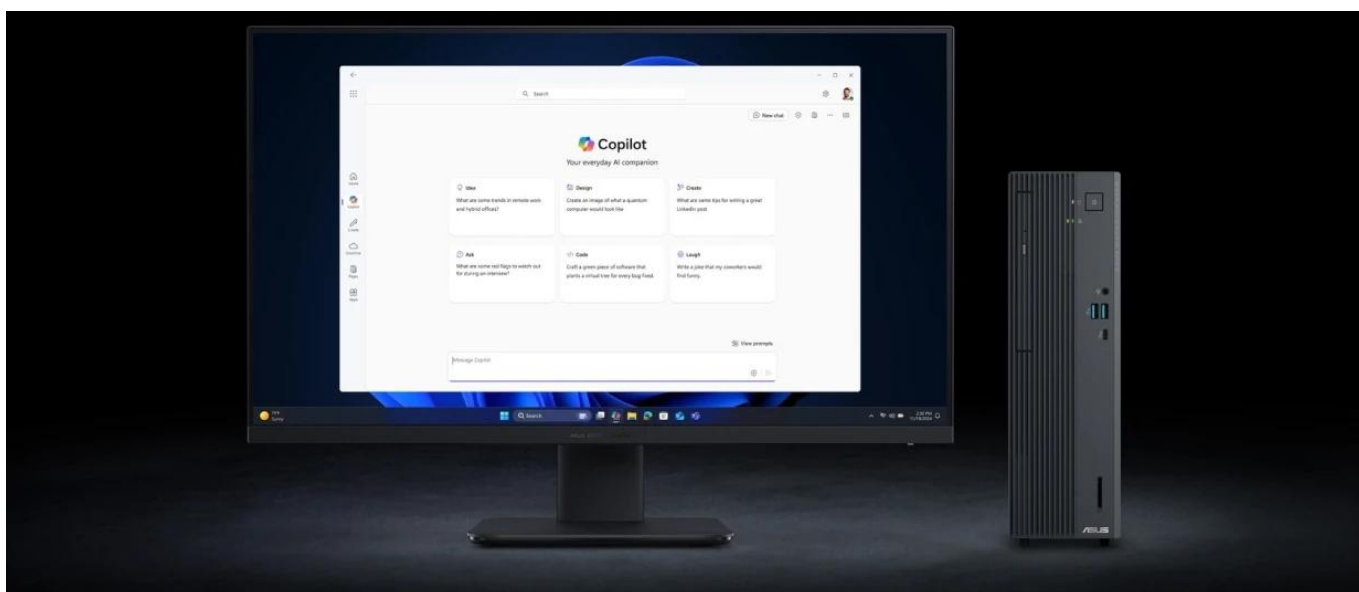

**Stolní počítač ASUS ExpertCenter P5** zvládne všechny firemní procesy a úkoly. Kombinuje výkon s elegantním a kompaktním provedením, díky čemuž dokonale zapadne do uspořádaného pracovního prostoru. Základem výkonu je **procesor Intel Core i5 třinácté generace**, který ve spojení se **16GB RAM DDR5** zvládne pokročilé výpočetní procesy, pracovní úlohy i multitasking.

**Integrovaná grafická karta Intel UHD Graphics** je navržena pro standardní grafické činnosti – od editace po přehrávání multimédií. **Počítač ASUS ExpertCenter P5** ve formátu skříně Mini Tower ukrývá účinný systém chlazení pro odvod tepla a stabilní chod celého PC.

Inovativní konstrukce podporuje efektivní chlazení a umožňuje hladký provoz i při vysoké zátěži. **ASUS ExpertCenter P5** potěší také svou výbavou, která obsahuje USB porty pro snadné připojení nejdůležitějších periférií, a dokonce také **optickou mechaniku**.

Počítač vyniká bohatou konektivitou včetně **Wi-Fi 6, Bluetooth 5.4** a množstvím portů pro připojení periférií. Součástí je také **DVD mechanika 8x** a možnost rozšíření o další úložiště díky volnému 3,5" pozici a SATA portům.