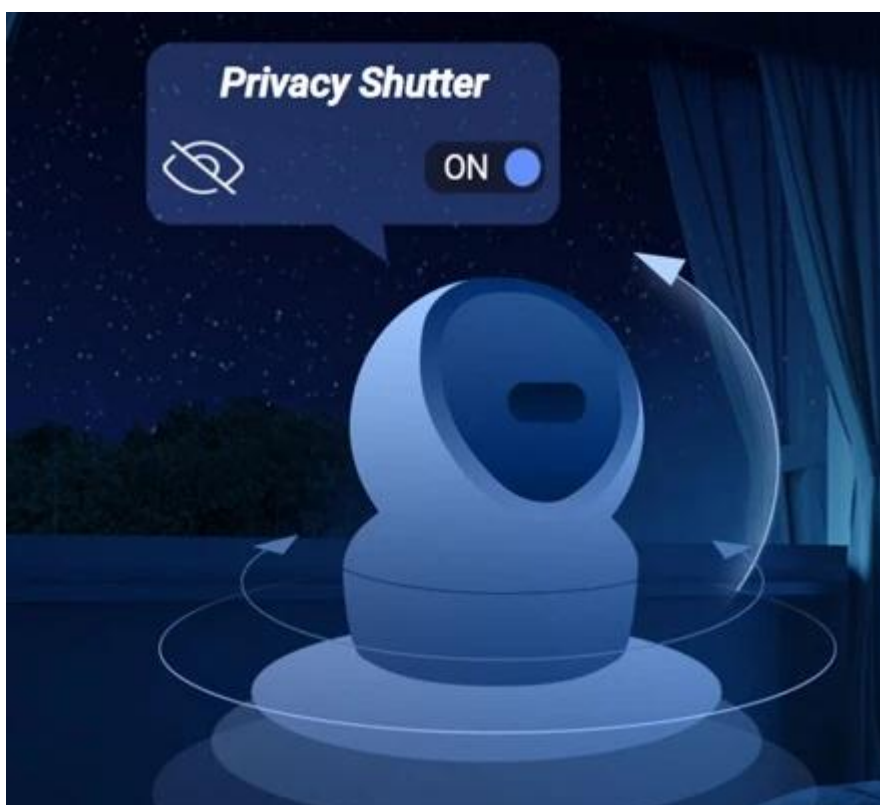

Ultra jemné rozlišení výrazně zvyšuje celkovou kvalitu záznamu a oproti tradičním Full HD kamerám se můžete spolehnout, že například při zpětném dohledávání události nepřehlédnete žádný klíčový okamžik. **Kamera EZVIZ H6c G1 4K** podporuje natáčení a náklon v horizontálním i vertikálním směru, a tak s přehledem pokryje celou místnost. **Režim Smart Color Night Vision** vám umožní vidět i v noci a v přirozených barvách.

True 4K

3840 x 2160 Pixel

S **dosahem až 10 metrů a světelností F1.6** jsou záběry jasné a dobře viditelné i za tmy. **Chytrá detekce osob pomocí AI** umožňuje rozpoznání lidské postavy, automatické sledování a přiblížení v reálném čase. Díky tomu jsou případná upozornění přesnější a víte, co se doma děje. Zabudovaný **mikrofon a reproduktor** slouží k efektivní **obousměrné komunikaci**.

Můžete tak mluvit s rodinou, rodiči nebo kurýrem rychle a jednoduše přes mobilní aplikaci. Kamera je vybavena praktickou **krytkou objektivu**, díky čemuž máte své soukromá pod úplnou kontrolou. **Standard Wi-Fi 6** zajišťuje rychlou a stabilní bezdrátovou konektivitu.

EZVIZ H6c G1 4K

Inteligentní otočná Wi-Fi kamera s rozlišením 4K a pokročilými AI funkcemi pro kompletní zabezpečení interiéru.

Nová generace vnitřní bezpečnostní kamery **EZVIZ H6c G1** nabízí špičkové **rozlišení 4K (3840 × 2160 px)** s progresivním **1/3" CMOS snímačem** pro mimořádně ostrý a detailní obraz. Díky **natáčení o 350°** horizontálně a **náklonu 85°** vertikálně pokryje celou místnost od podlahy až ke stropu. Kamera využívá nejnovější standard **Wi-Fi 6 (802.11ax)** pro stabilní a rychlé připojení.