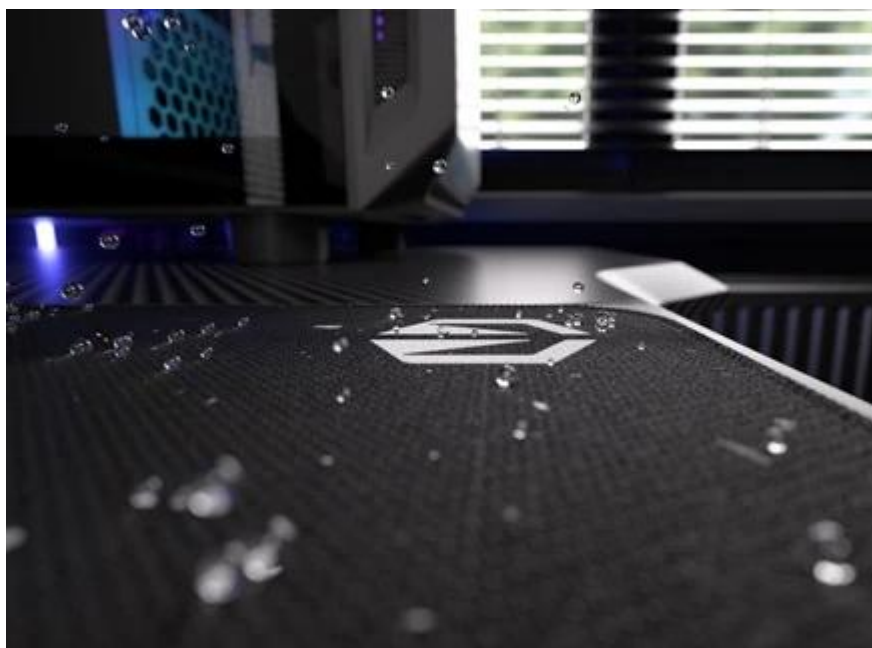

Popis**Endorfy Stoneflow Black L - stylová estetika i praktické ovládání myši**

Elegantní podložka pod myš Endorfy Stoneflow Black L, která je navržena pro každý pracovní i herní stůl. Velikost L dosahuje **rozměrů 450 x 400 mm**, takže pokryje dostatek prostoru pro pohodlný a široký pohyb myši. **Protiskluzová spodní vrstva** zajistí, že podložka pevně drží na místě, ať už zuřivě bojujete s firemními tabulkami, nebo virtuálními bossy.

Vnější povrch je navržen s ohledem na **optické i laserové senzory myši** a podporuje přesný a plynulý pohyb kurzoru. Současně je tato **tkanina odolná proti vlhkosti** a podporuje dlouhou životnost i snadnou údržbu. **Podložka pod myš Endorfy Stoneflow Black L** má precizně prošité okraje, což **zabraňuje třepení** a dodává prémiový vzhled i po dlouhé době používání.

Endorfy Stoneflow Black L

Stylová podložka pod myš s minimalistickým kameninovým vzorem pro přesné a plynulé pohyby.

Podložka **Endorfy Stoneflow Black L** spojuje funkčnost s moderním designem inspirovaným kameninou. Povrch z **odolné tkaniny** zajišťuje perfektní spolupráci s **optickými i laserovými senzory** myší, zatímco minimalistický vzor dodává pracovnímu prostoru jedinečný styl. Velikost **450 × 400 mm** poskytuje dostatek prostoru i pro rozsáhlé pohyby, aniž by zabírala místo dalším periferiím.

Barevné obšití ladí s potištěným vzorem a zároveň prodlužuje životnost podložky – bez třepení nebo odlupování okrajů, což bývá častým problémem u podložek bez šitého lemování. **Protiskluzová gumová spodní vrstva** zajišťuje stabilitu na stole i během rychlých pohybů. Povrch je **odolný proti vlhkosti**, snadno se čistí a zvládne běžné nároky každodenního používání.