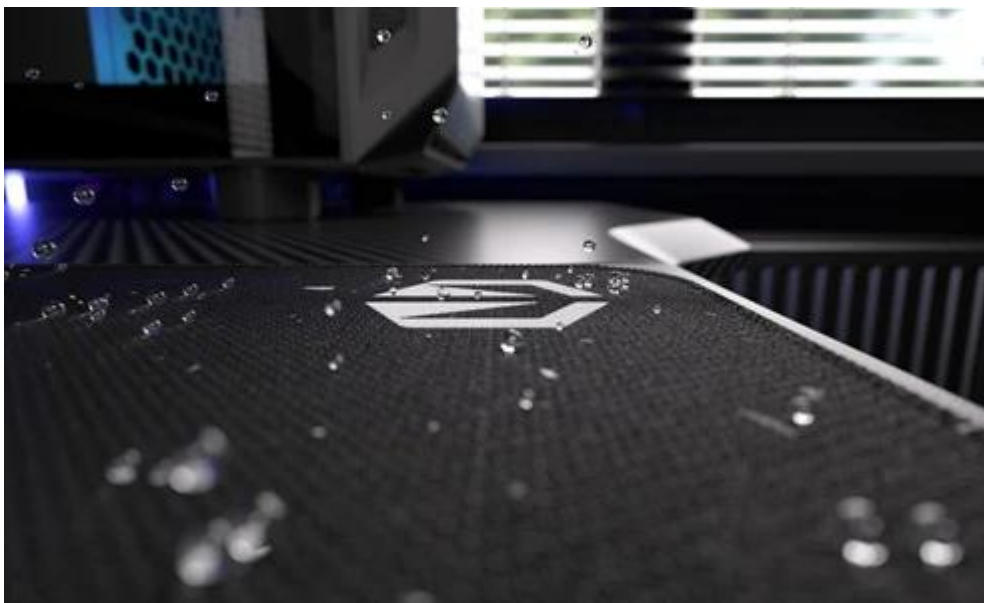

MYSEND5010

Part No.:

EY6B016

Záruka:

24 měs.

Stav:

Nové zboží

Popis**Endorfy Stoneflow Black XL - stylová estetika i praktické ovládání myši**

Elegantní podložka pod myš Endorfy Stoneflow Black XL, která je navržena pro každý pracovní i herní stůl. Velikost XL dosahuje **rozměrů 900 x 400 mm**, takže pokryje široký prostor pro pohodlný pohyb mši i umístění klávesnice. **Protiskluzová spodní vrstva** zajistí, že podložka pevně drží na místě, ať už zuřivě bojujete s firemními tabulkami, nebo virtuálními bossy.

Vnější povrch je navržen s ohledem na **optické i laserové senzory myši** a podporuje přesný a plynulý pohyb kurzoru. Současně je tato **tkanina odolná proti vlhkosti** a podporuje dlouhou životnost i snadnou údržbu. **Podložka pod myš Endorfy Stoneflow Black XL** má precizně prošité okraje, což **zabraňuje třepení** a dodává prémiový vzhled i po dlouhé době používání.