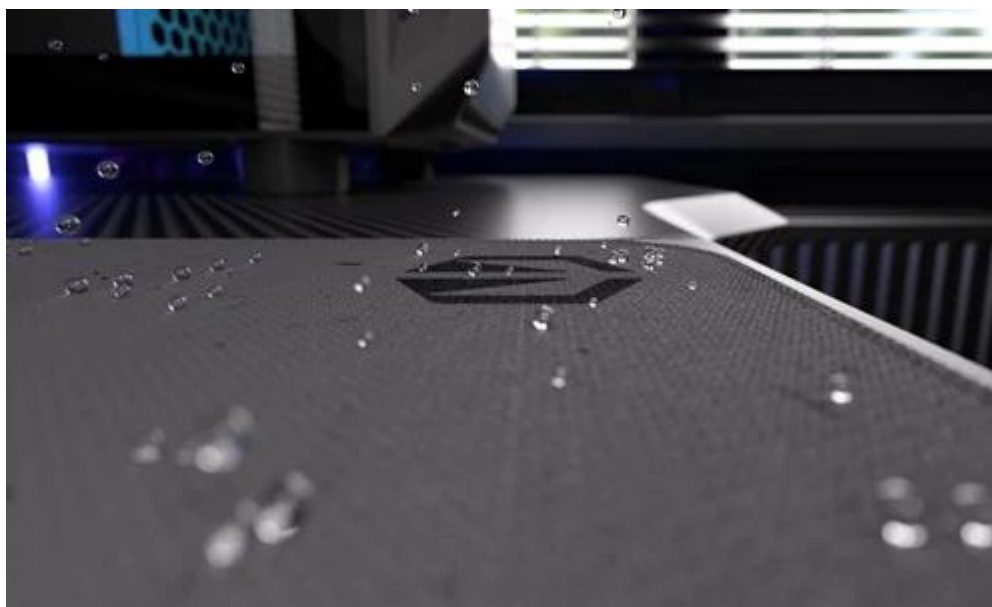

ENDORFY STONEFLOW GREY L

Cena celkem:	418 Kč (bez DPH: 346 Kč)
Běžná cena:	460 Kč
Ušetříte:	42 Kč
Kód zboží:	MYSEND5040
Part No.:	EY6B019
Záruka:	24 měs.
Stav:	Nové zboží

Popis**Endorfy Stoneflow Grey L - stylová estetika i praktické ovládání myši**

Elegantní podložka pod myš Endorfy Stoneflow Grey L, která je navržena pro každý pracovní i herní stůl. Velikost L dosahuje **rozměrů 450 x 400 mm**, takže pokryje dostatek prostoru pro pohodlný a široký pohyb myši. **Protiskluzová spodní vrstva** zajistí, že podložka pevně drží na místě, ať už zuřivě bojujete s firemními tabulkami, nebo virtuálními bossy.

Vnější povrch je navržen s ohledem na **optické i laserové senzory myši** a podporuje přesný a plynulý pohyb kurzoru. Současně je tato **tkanina odolná proti vlhkosti** a podporuje dlouhou životnost i snadnou údržbu. **Podložka pod myš Endorfy Stoneflow Grey L** má precizně prošité okraje, což **zabraňuje třepení** a dodává prémiový vzhled i po dlouhé době používání.