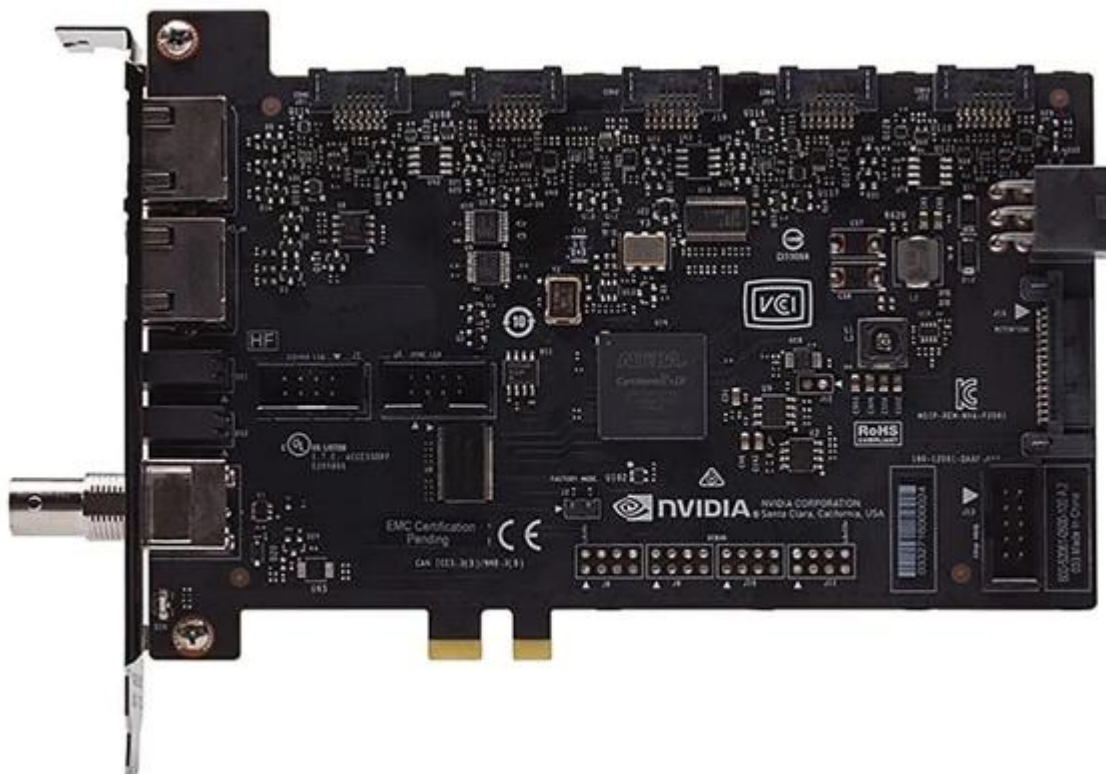

HP NVIDIA QUADRO SYNC II

Cena celkem: **27 990 Kč****(bez DPH: 23 132 Kč)**Běžná cena: **30 789 Kč**Ušetříte: **2 799 Kč**

Kód zboží: PRIHP1066

Part No.: 1WT20AA

Záruka: 12 měs.

Stav: Nové zboží

Popis

HP NVIDIA Quadro Sync II - vizualizace v oblasti simulací, signage, broadcastu či vědy

Profesionální grafická karta HP NVIDIA Quadro Sync II je navržena pro nejnáročnější aplikace, pracovní stanice a PC systémy. Uplatní se při vizualizacích na více monitorech a pokročilých sestavách, které jsou založeny na grafické přesnosti a dokonalé souhře všech obrazových vstupů. Grafická karta je založena na **architektuře Pascal** a jejích technologiích, což umožňuje synchronizovat **až 4 grafické procesory NVIDIA Pascal** na jednu kartu. Díky **technologii NVIDIA Mosaic** zvládne utáhnout **až 16 monitorů na jednu skříň** a vytvářet tak rozsáhlé vizuální stěny, simulační centra nebo řídicí a prezentační systémy - vše bez trhání, artefaktů nebo zpoždění mezi jednotlivými displeji či jednotkami.

Grafická karta HP NVIDIA Quadro Sync II dosahuje kompaktních rozměrů, díky čemuž šetří místo a je vhodná pro

instalaci do menších skříní, které jsou navrženy pro náročný a dlouhotrvající provoz. Nabízí nekompromisní **synchronizaci** a výkon, který vystřelí **vícemonitorové nebo projektorové konfigurace** na novou úroveň kvality.

HP NVIDIA Quadro Sync II

Profesionální synchronizační karta pro náročné vícemonitorové konfigurace s architekturou Pascal.

HP NVIDIA Quadro Sync II je specializovaná synchronizační karta určená k propojení a synchronizaci více grafických kart **NVIDIA Quadro** v jednom systému. Umožňuje vytváření rozsáhlých videostěn a vícemonitorových konfigurací s **přesným časováním obrazu** a bez artefaktů. Karta využívá technologii **NVIDIA Mosaic**, která dokáže synchronizovat až **16 samostatných monitorů nebo projektorů** do jedné unifikované plochy.