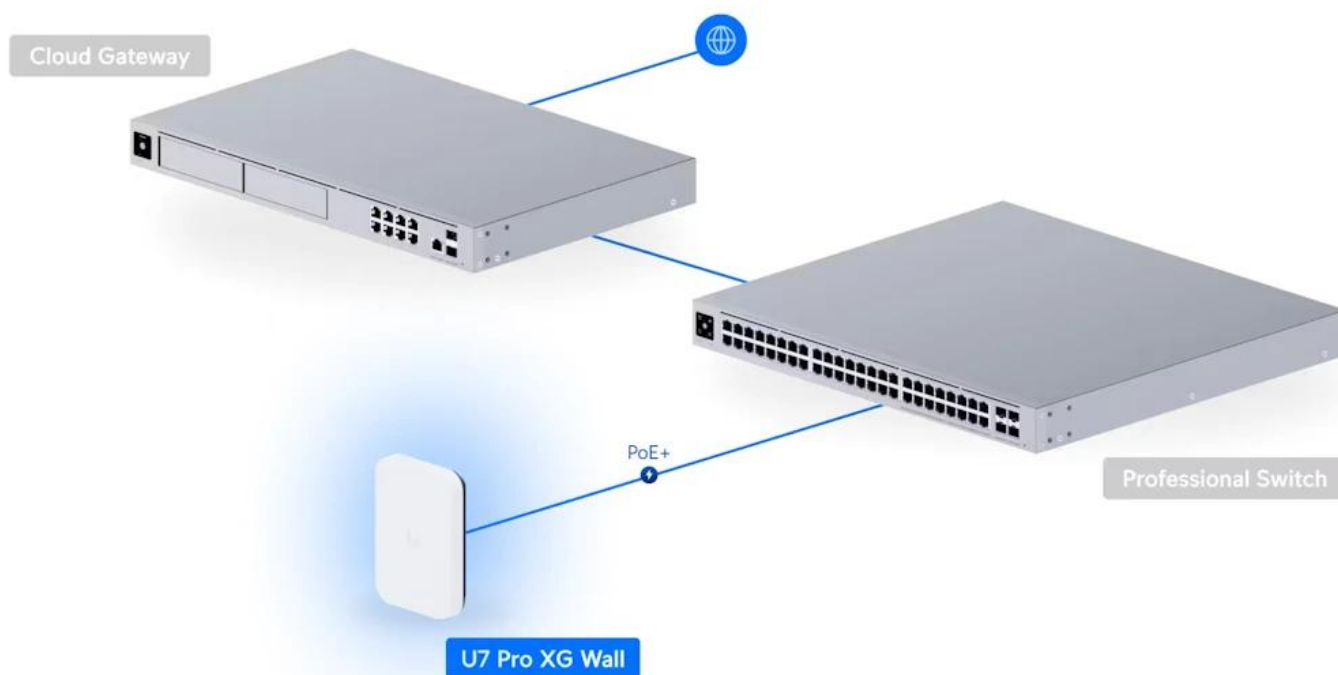

Optimalizace výkonu

Integrované funkce **Advanced Radio Management** automaticky optimalizují kanály a výkon vysílání. Podpora **DL/UL MU-MIMO** umožňuje současnou komunikaci s více klienty. Maximální výkon vysílání dosahuje **26 dBm** (5 GHz), **24 dBm** (6 GHz) a **23 dBm** (2,4 GHz).