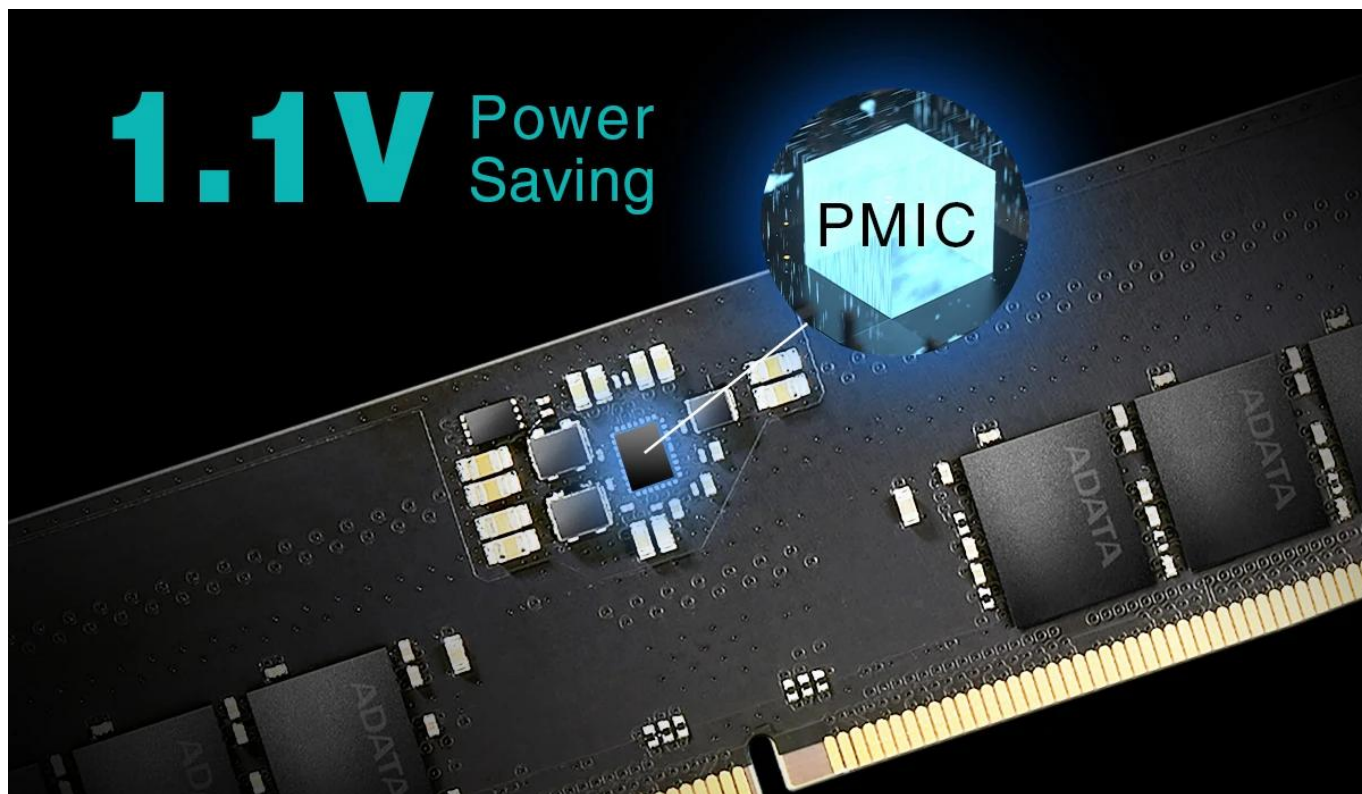

ADATA PREMIER 16GB DDR5 4800MT/SCena celkem: **4 016 Kč****(bez DPH: 3 319 Kč)**Běžná cena: **4 418 Kč**Ušetříte: **402 Kč**

Kód zboží: PAMADT2108

Part No.: AD5U480016G-B

Záruka: 120 měs.

Stav: Nové zboží

Popis**ADATA Premier 16 GB DDR5 4800 MT/s****Nová generace operační paměti DDR5 s rychlostí až 4800 MT/s pro moderní stolní počítače.**

Modul **ADATA DDR5-4800 U-DIMM** představuje budoucnost paměťových technologií pro stolní počítače. Oproti předchozím generacím nabízí výrazné zvýšení rychlosti, vyšší kapacity, sníženou spotřebu energie a zvýšenou šířku pásma na jádro procesoru. S kapacitou **16 GB** poskytuje dostatečný výkon pro náročné aplikace i multitasking.

Paměťový modul využívá pokročilou technologii **288pin DIMM**. Díky integrovanému obvodu pro správu napájení (Power Management IC) a vestavěné korekci chyb (On-Die ECC) zajišťuje stabilní a spolehlivý provoz i při náročném zatížení.

- Vysoká rychlost až 4800 MHz pro plynulý výkon v náročných aplikacích
- Kapacita 16 GB pro efektivní multitasking

- Integrovaný Power Management IC pro vyšší energetickou účinnost
- Vestavěná technologie On-Die Error Correcting Code (ECC) pro zvýšenou spolehlivost dat
- Nízké provozní napětí DRAM VDD 1,1 V snižuje spotřebu energie
- Rozšířený teplotní rozsah 0 až +85 °C pro stabilní provoz