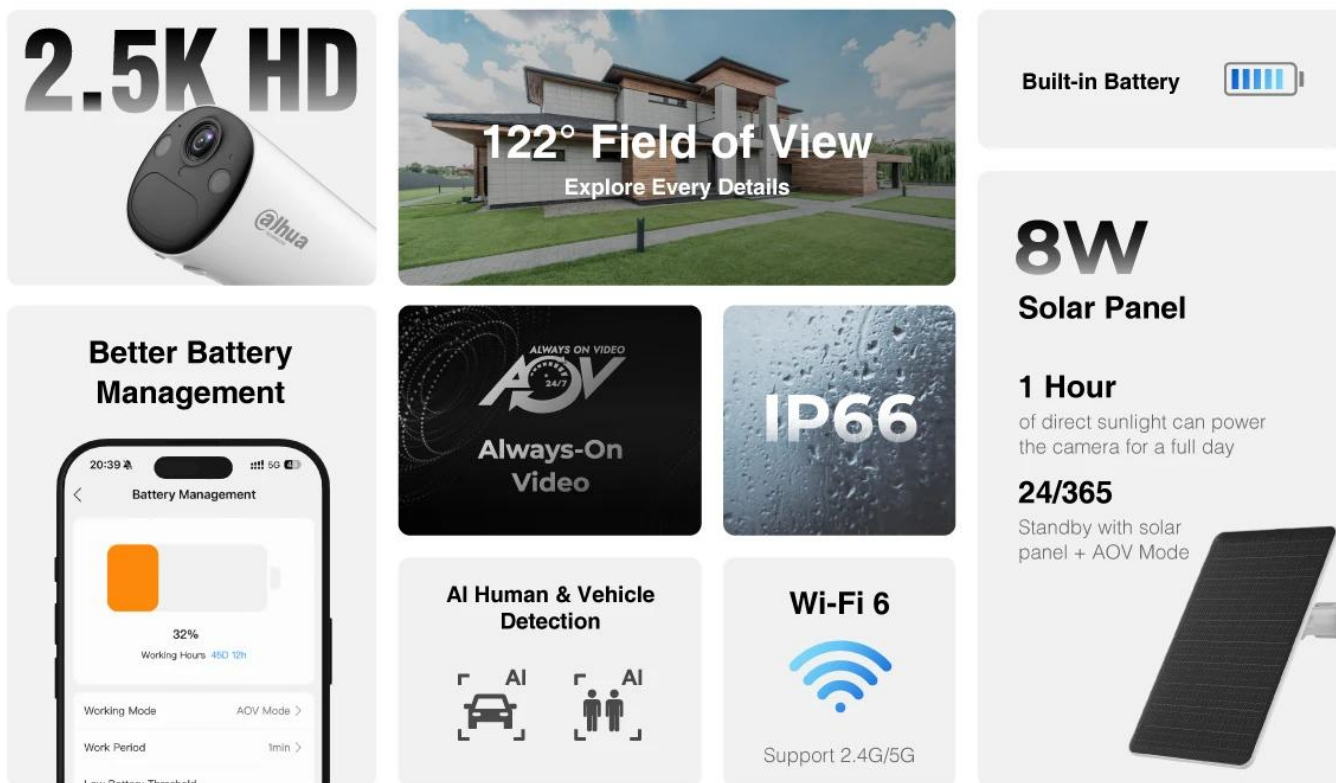

Stav: Nové zboží

Popis

Dahua KIT/BF4CP-0210B-XL/M0508

Bezdrátová IP kamera se solárním panelem pro nepřetržité sledování bez nutnosti kabeláže.

Kompletní monitorovací sada kombinující **4Mpx Wi-Fi kameru s 8W solárním panelem** a výkonnou baterií o kapacitě **32,4 Wh**. Díky pokročilé technologii **Wi-Fi 6** (dual-band 2,4/5 GHz) zajišťuje stabilní bezdrátové připojení bez nutnosti síťových kabelů. Kamera nabízí **AI detekci osob a vozidel s PIR senzorem** pro rychlé probuzení a přesné upozornění na pohyb.

BF4C / BF4C-XL

Bullet Network Camera

4MP

Wire-free Power, Consistent Protection

- Long-lasting Power, Non-stop Protection
- AI Precise Detection with Instantaneous Switch
- AOV Mode (Always-on Video)
- Sound and Light Alarm
- IP66 Protection
- Wi-Fi 6

- Rozlišení **4 Mpx** (2560 × 1440 px) s kompresí H.265 pro efektivní ukládání dat
- Dual-band **Wi-Fi 6** na frekvencích 2,4 GHz a 5 GHz pro stabilní připojení
- Solární napájení s **8W panelem** a baterií 32,4 Wh pro autonomní provoz
- AI detekce osob a vozidel s PIR senzorem pro dosah až **12 m**
- Smart Dual Light s IR osvětlením (15 m) a teplým světlem (20 m) pro barevné noční vidění
- Obousměrné audio s vestavěným mikrofonem a reproduktorem pro komunikaci
- Krytí **IP66** pro odolnost proti prachu a vodě, provoz -20 °C až +60 °C
- Podpora microSD karet až **512 GB** pro lokální ukládání záznamů
- Rychlé párování přes **Bluetooth** a ovládání aplikací DMSS (Android/iOS)