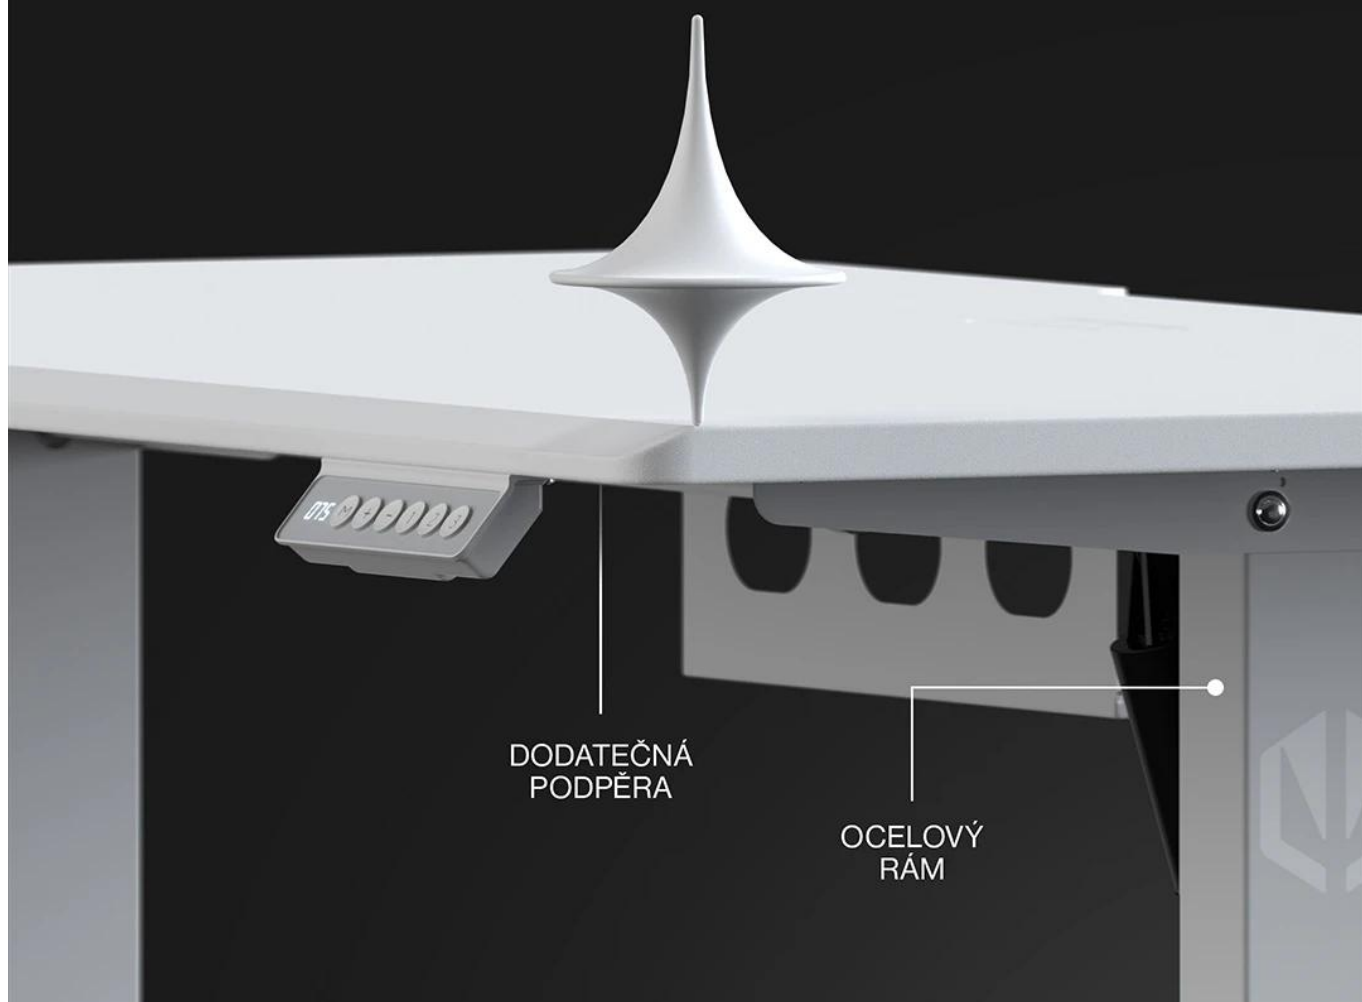

Vysoká stabilita