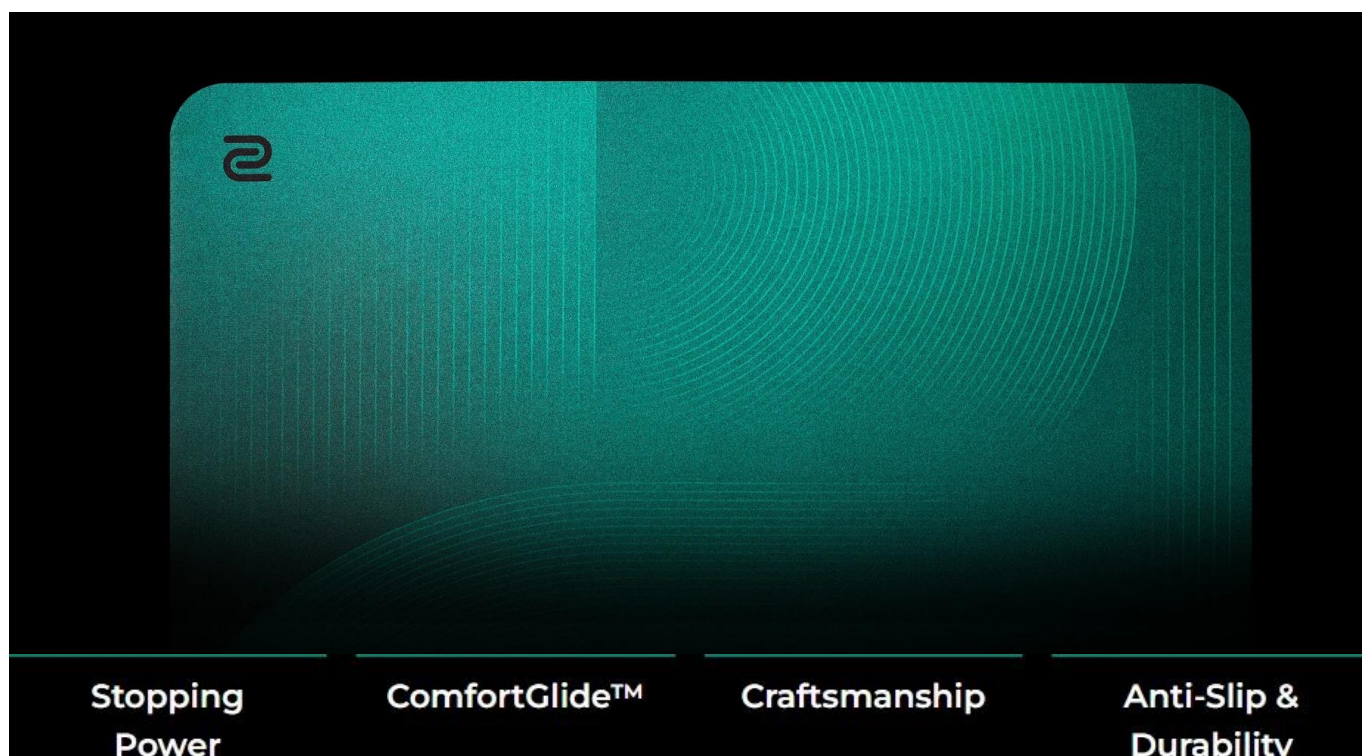

ZOWIE BY BENQ G-SR-SE BI II LARGE

Cena celkem:	1 194 Kč (bez DPH: 987 Kč)
Běžná cena:	1 314 Kč
Ušetříte:	119 Kč
Kód zboží:	MOUZOW1031
Part No.:	9H.N56FQ.A61
Záruka:	24 měs.
Stav:	Nové zboží

Popis**ZOWIE by BenQ G-SR-SE Bi II Large****Profesionální herní podložka pod myš s technologií ComfortGlide™ pro esportové hráče.**

Herní podložka **ZOWIE G-SR-SE Bi II** představuje vylepšenou verzi oblíbené série s důrazem na hladké plynulé pohyby při zachování přesné kontroly. Speciální technologie **ComfortGlide™** snižuje tření při pohybu myši, což umožňuje rychlejší reakce a pohodlnější ovládání při dlouhých herních sezeních.

Podložka disponuje **vylepšenou odolností proti vlhkosti**, díky které povrch zůstává suchý a nepřilnavý i při intenzivním používání. Tužší tkaní povrchu s barevným potiskem zajišťuje dlouhodobou odolnost a konzistentní vlastnosti klouzání i po častém používání. Uniformní gumová základna se střední měkkostí a **novou protiskluzovou úpravou** zaručuje stabilitu i při náročných herních manévrech.

- Technologie ComfortGlide™ pro hladké plynulé pohyby s minimálním třením při zachování stabilní kontroly

- Vylepšená odolnost proti vlhkosti zabraňuje přilnavému pocitu při používání
- Tužší tkáň povrchu s barevným potiskem pro dlouhodobou konzistenci
- Vysoce hustá základna z gumy se střední měkkostí pro stabilní podklad
- Nová protiskluzová základna minimalizuje pohyb podložky při manipulaci
- Nešité okraje pro pohodlné opření zápěstí a delší životnost