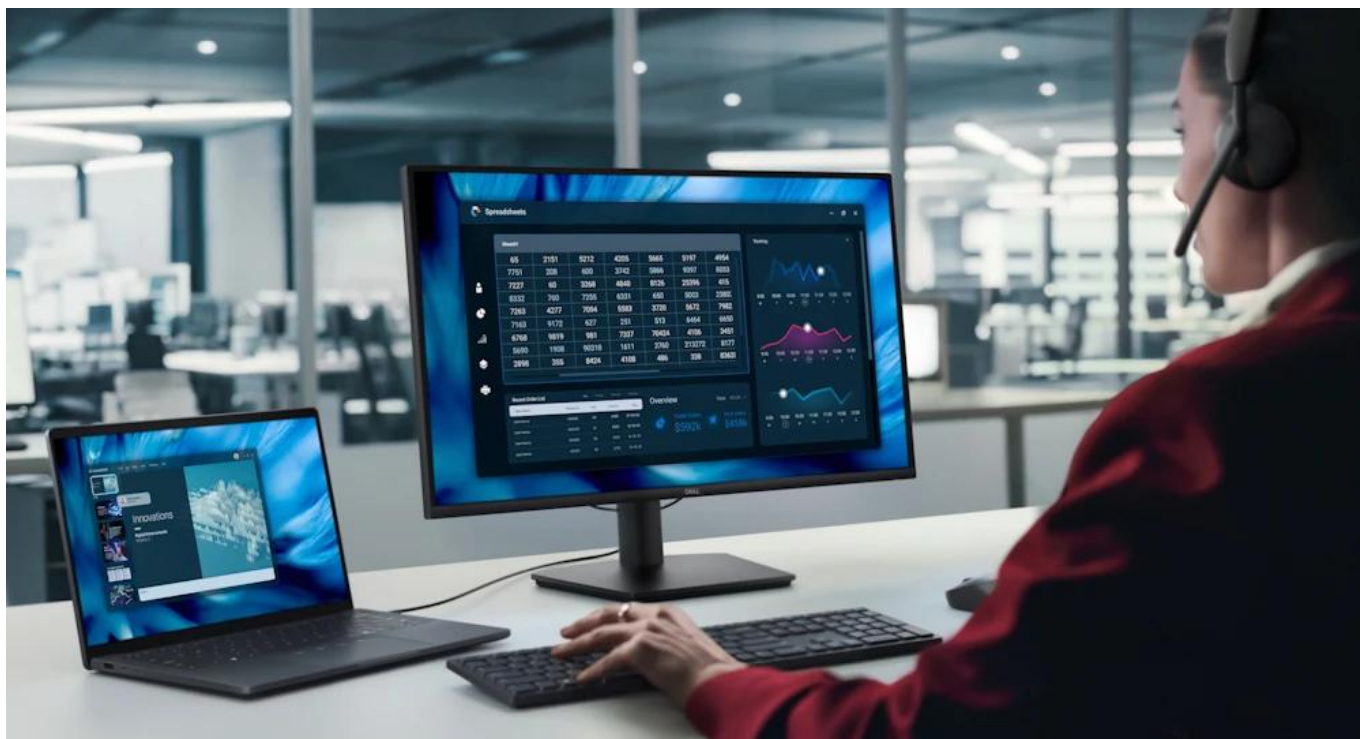

Na tento produkt je poskytována záruka 3 roky Basic on-site.
Oprava v rámci tohoto záručního servisu probíhá kdekoli v celé ČR.
Nemusí to být ani v sídle firmy - můžete být na dovolené, na služební cestě, nezáleží na tom.
Stačí zavolat na tel. číslo +420 774 765 521, nahlásit výrobní číslo a závadu a DELL již vše zařídí.

ZÁKLADNÍ SPECIFIKACE

Úhlopříčka: 27" (68,6 cm)

Rozlišení: 2560 × 1440 px (QHD)

Typ panelu: IPS (In-Plane Switching)

Obnovovací frekvence: 100 Hz

Odezva: 5 ms GTG (Fast), 8 ms GTG

Jas: 300 cd/m²

Kontrast: 1000 : 1

Barevný prostor: 72 % NTSC, 16,7 milionu barev (8bit)

Pozorovací úhly: 178°/178° (H/V)

Konektory: 1× HDMI 1.4, 1× DisplayPort 1.4

Reproduktory: 2× 2 W

Nastavení stojanu: výška 130 mm, náklon -5°/+21°, otáčení ±173°, Pivot ±90°

VESA mount: 100 × 100 mm

Rozměry s podstavcem: 612,38 × 385,65–515,65 × 211,59 mm

Hmotnost: 4,92 kg (s podstavcem), 3,23 (bez podstavce)

Spotřeba: 21,5 W (typická), 48 W (maximální), 0,3 W (standby)

Základní rozdíly mezi řadami monitorů Dell: