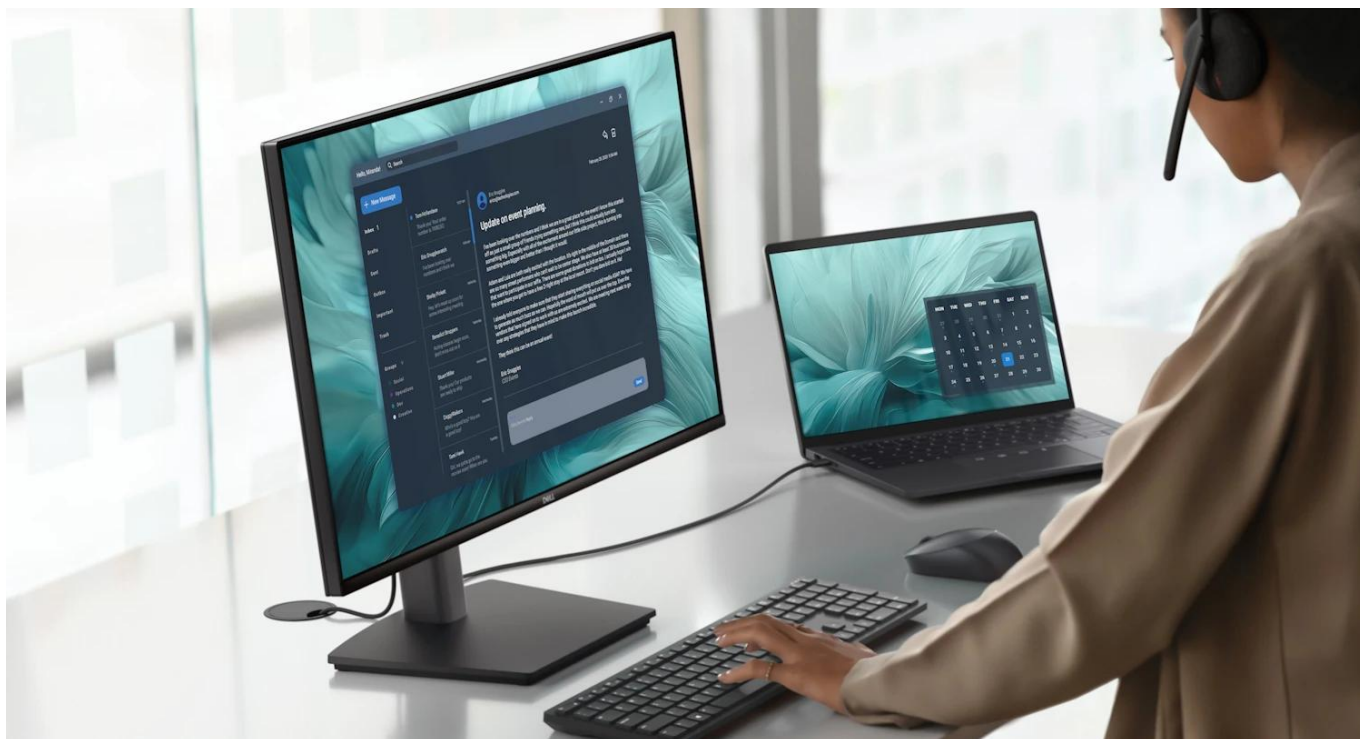

Na tento produkt je poskytována záruka 3 roky Basic on-site.
Oprava v rámci tohoto záručního servisu probíhá kdekoli po celé ČR.
Nemusí to být ani v sídle firmy - můžete být na dovolené, na služební cestě, nezáleží na tom.
Stačí zavolat na tel. číslo +420 774 765 521, nahlásit výrobní číslo a závadu a DELL již vše zařídí.

ZÁKLADNÍ SPECIFIKACE

Úhlopříčka: 27" (68,6 cm)

Rozlišení: 1920 × 1080 px (FHD)

Typ panelu: IPS (In-Plane Switching)

Obnovovací frekvence: 100 Hz

Odezva: 5 ms GTG (Fast), 8 ms GTG

Jas: 300 cd/m²

Kontrast: 1000 : 1

Barevný prostor: 72 % NTSC, 16,7 milionu barev (8bit)

Pozorovací úhly: 178°/178° (H/V)

Konektory: 1× HDMI 1.4, 1× DisplayPort 1.4, 1× VGA

Reproduktory: 2 × 2 W

Nastavení stojanu: výška 130 mm, náklon -5°/+21°, otáčení ±173°, Pivot ±90°

VESA mount: 100 × 100 mm

Rozměry s podstavcem: 610,68 × 384,57-514,57 × 211,59 mm

Hmotnost: 4,83 kg (s podstavcem), 3,09 (bez podstavce)

Spotřeba: 16,9 W (typická), 38 W (maximální), 0,3 W (standby)

Základní rozdíly mezi řadami monitorů Dell: