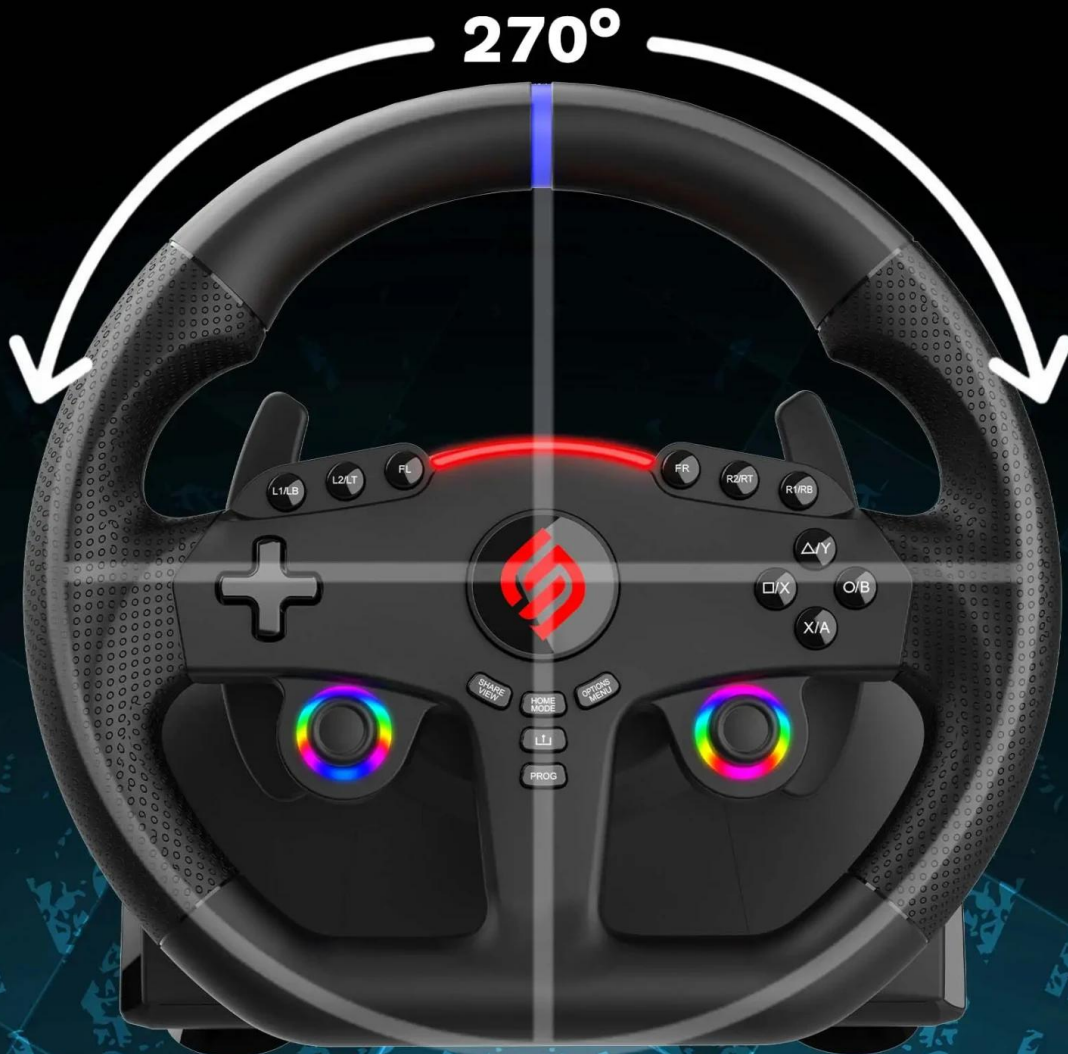

### Herní volant s pokročilými funkcemi pro realistický závodní zážitek na PlayStation 5 a PC.

Sada **SUPERDRIVE 270 GT-5** nabízí kompletní řešení pro milovníky závodních simulátorů a arkádových her. Volant s průměrem **27 cm** je vybaven duálními joysticky s integrovanými ovládacími prvky, **programovatelnými tlačítky a 3 úrovněmi citlivosti**, které umožňují přizpůsobení ovládání každému hernímu stylu.

Ergonomická rukojeť s **mikroperforovaným koženkovým potahem** zajišťuje optimální úchop i při dlouhém hraní. **Programovatelné RGB LED diody** kolem joysticků vytváří dynamický vizuální efekt, zatímco progresivní světelný indikátor v horní části volantu zobrazuje akceleraci a brzdění. Stabilní upevnění je zajištěno nastavitelnou svorkou a odnímatelnými přísavkami pro pevné uchycení na stole, desce nebo v herním kokpitu.

# DUAL JOYSTICKS & PROGRAMMABLE LEDS

**FIX COLORS**

**FIX RAINBOW**

**BREATHING COLORS**

**COLOR  
ADJUSTMENT**

# REALISTIC DRIVING EXPERIENCE

27CM