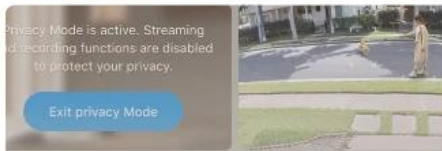

16GB EMMC
16TB expandable*

Local Storage
Multi-layer Encryption.

All Camera Info in
One APP View