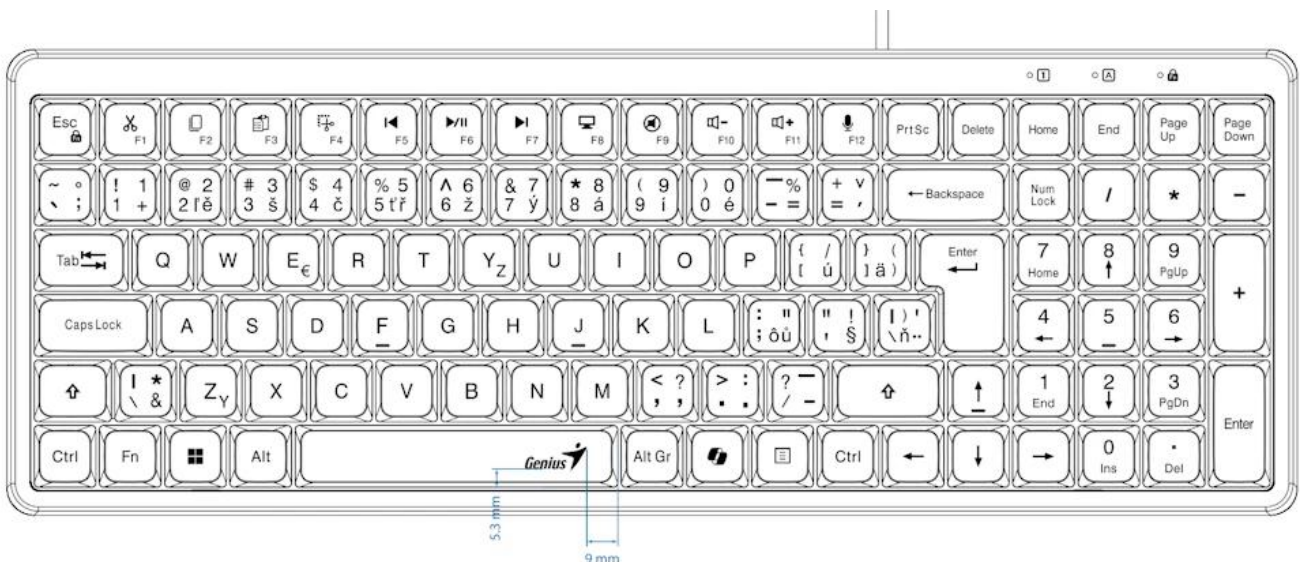

GENIUS LUXEMATE 120

| | |
|--------------|--------------------------|
| Cena celkem: | 249 Kč |
| | (bez DPH: 206 Kč) |
| Běžná cena: | 274 Kč |
| Ušetříte: | 25 Kč |
| Kód zboží: | KEYG16255 |
| Part No.: | 31310059403 |
| Záruka: | 24 měs. |
| Stav: | Nové zboží |

Popis

Genius LuxeMate 120

Kompaktní kancelářská klávesnice s retro klávesami a dedikovanými tlačítky pro Copilot AI.

Pozor, fotografie klávesnice jsou pouze ilustrativní! Tento model disponuje CZ+SK layoutem, správné rozvržení (s krátkým levým Shiftem) naleznete na tomto obrázku:

Klávesnice **Genius LuxeMate 120** kombinuje stylový design s pohodlnými **retro klávesami ve stylu psacího stroje** a praktickými zkratkovými tlačítky pro moderní produktivitu. Dedikovaná oblast rychlých kláves zahrnuje funkce pro **Copilot AI** (včetně aktivace mikrofону), editační nástroje jako **Cut, Copy, Paste a SnipPaste** a kompletní ovládání médií.

ZÁKLADNÍ SPECIFIKACE

Typ kláves: retro klávesy ve stylu psacího stroje

Rozhraní: USB

Délka kabelu: 1,5 m

Hmotnost: 587 g

Rozměry: 375,83 × 135,25 × 32 mm

Barva: černá

Kompatibilita: Windows® 10, 11 nebo novější, macOS X 10.8 nebo novější