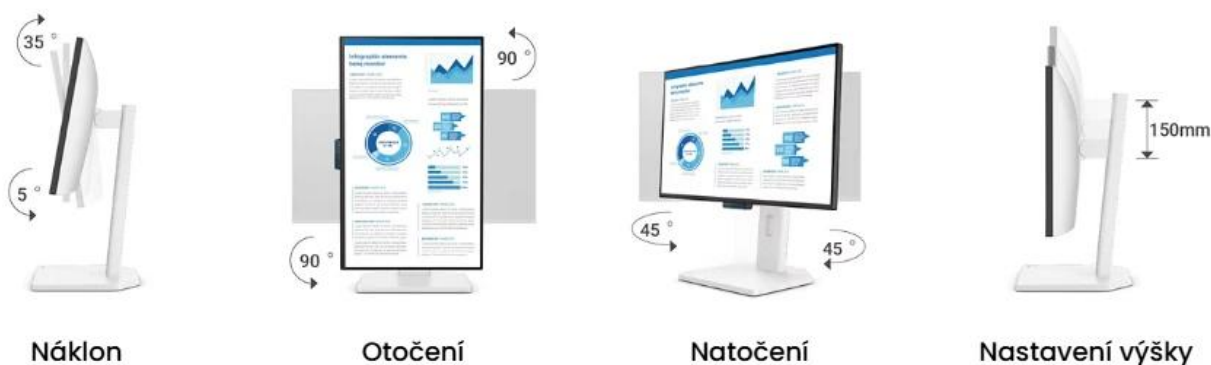

ZÁKLADNÍ SPECIFIKACE