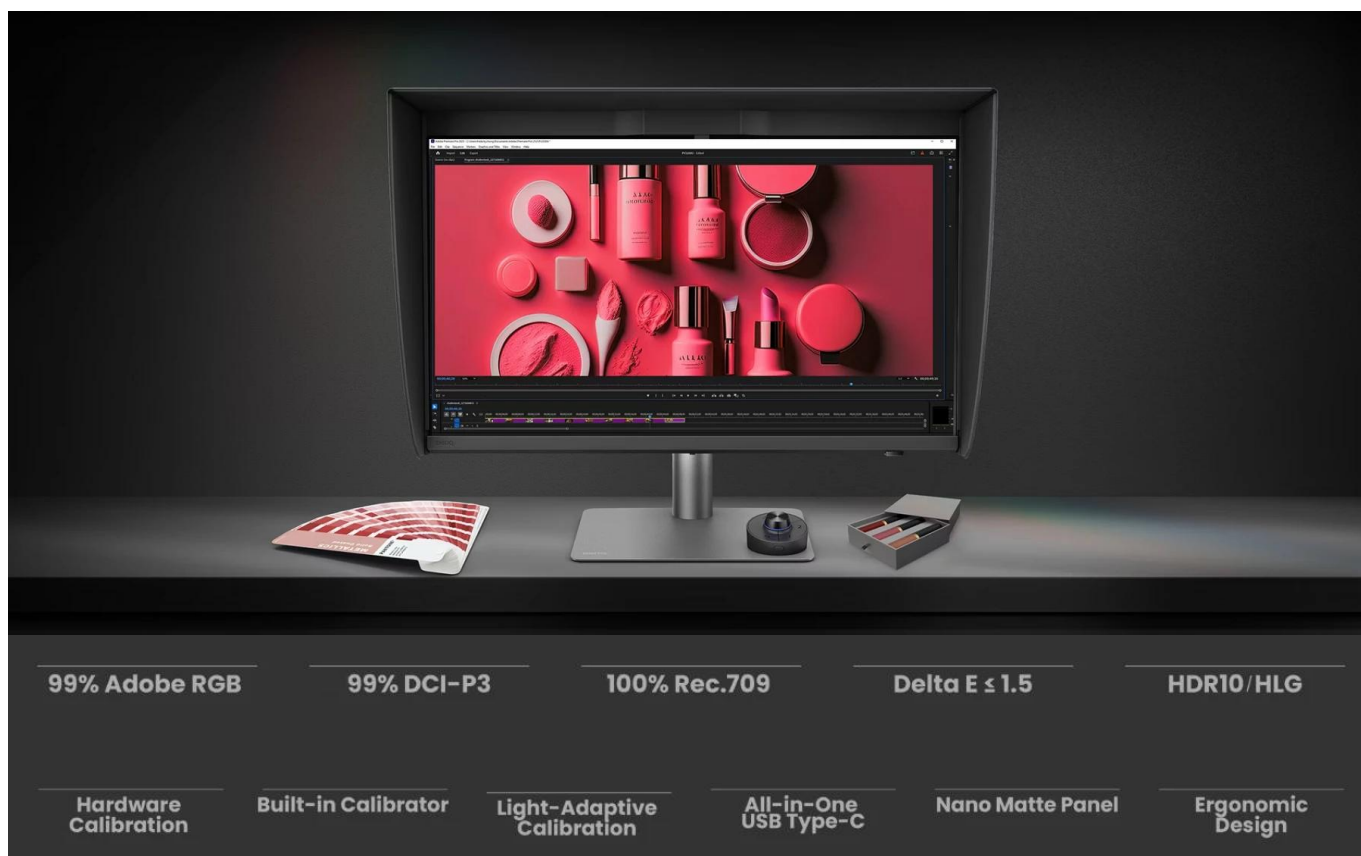

Monitor **BenQ PD2770U** s úhlopříčkou **27"** a rozlišením **3840 × 2160 px (4K)** je určen pro kreativní profesionály a studia, která vyžadují maximální přesnost barev. Technologie **AQCOLOR** zajišťuje pokrytí **99 % Adobe RGB**, **99 % DCI-P3** a **100 % Rec.709** s průměrnou odchylkou barev **Delta E ≤ 1.5**. **IPS panel** s pozorovacím úhlem **178°/178°** a jasem **400 nitů** poskytuje konzistentní zobrazení od rohu k rohu.

Monitor je vybaven **vestavěným kalibrátorem** pro automatickou kalibraci bez externích zařízení a podporuje

hardwarovou kalibraci přímo v 16bitové LUT tabulce. Funkce **Light-Adaptive Calibration** automaticky přizpůsobuje nastavení podle osvětlení v místnosti. Certifikace **Pantone Validated**, **Pantone SkinTone Validated** a **Calman Verified** potvrzují profesionální přesnost monitoru.

INDIVIDUAL
CALIBRATION
REPORT

calman
VERIFIED

- 27" IPS panel s rozlišením 3840 × 2160 px a pokrytím 99 % Adobe RGB, 99 % DCI-P3 a 100 % Rec.709
- Vestavěný kalibrátor s podporou hardwarové kalibrace a automatického plánování pro dlouhodobou konzistenci barev
- Funkce Light-Adaptive Calibration pro automatické přizpůsobení nastavení podle osvětlení prostředí
- USB-C port s Power Delivery 96 W pro napájení notebooku a přenos dat jedním kabelem
- Integrovaný KVM přepínač pro ovládání více počítačů jednou klávesnicí a myší
- Matný panel snižující odlesky a magnetická stínící clona pro práci bez rozptylování
- Ergonomický stojan s výškovým nastavením 115 mm, otočením o 90°, natočením 15°/15° a náklonem -5° až 20°
- Bezdrátový ovladač Hotkey Puck G3 pro rychlé přepínání barevných režimů a nastavení
- Certifikace Pantone Validated, Pantone SkinTone Validated a Calman Verified pro profesionální přesnost