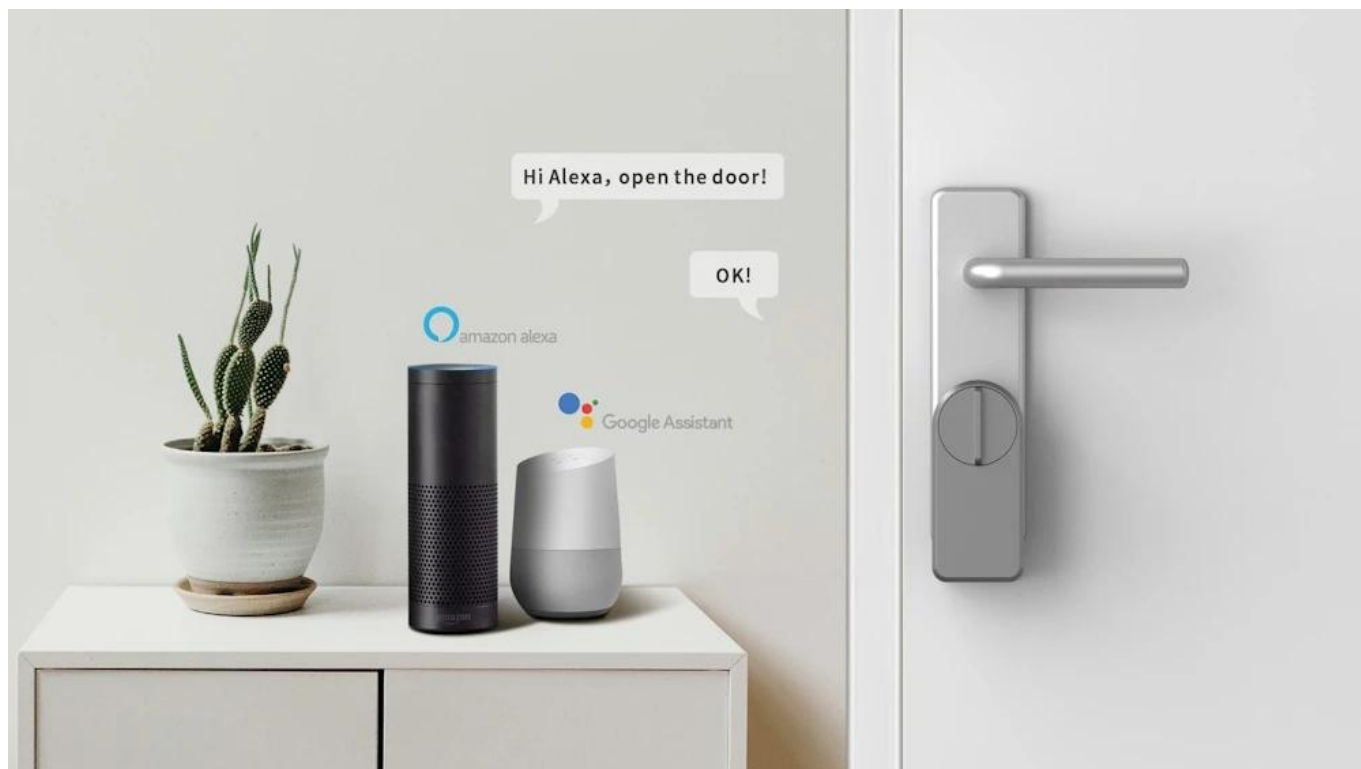

IMMAX NEO PRO SMART DVEŘNÍ ZÁMEK S KLÁVESNICÍ

| | |
|--------------|---|
| Cena celkem: | 4 169 Kč (bez DPH: 3 445 Kč) |
| Běžná cena: | 4 585 Kč |
| Ušetříte: | 417 Kč |
| Kód zboží: | ELDIMM1009 |
| Part No.: | 07815L |
| Záruka: | 24 měs. |
| Stav: | Nové zboží |

Popis

IMMAX NEO PRO SMART dveřní zámek s klávesnicí

Chytrý dveřní zámek s bezklíčovým vstupem a moderním Bluetooth připojením pro pohodlné ovládání vašich dveří.

Představujeme pokročilý dveřní zámek využívající **technologie TUYA a Bluetooth LE**, který umožňuje ovládat dveře odkudkoliv prostřednictvím mobilní aplikace. Systém nabízí **tři způsoby odemykání** – pomocí **otisku prstu, číselného kódu** na přiložené **klávesnici** nebo prostřednictvím **aplikace IMMAX NEO PRO**. Díky možnosti vytvoření virtuálního klíče můžete snadno poskytnout přístup hostům bez nutnosti fyzických klíčů.

Zámek je kompatibilní s **hlasovými asistenty Amazon Alexa, Apple Siri** (zkratky) a **Google Assistant**, aplikace je k dispozici v **60 jazycích** pro platformy **iOS a Android**. Výdrž na **bateriích 4x AA** dosahuje až **300 dnů**, stejně jako u přiložené klávesnice s bateriemi **2x AA**.