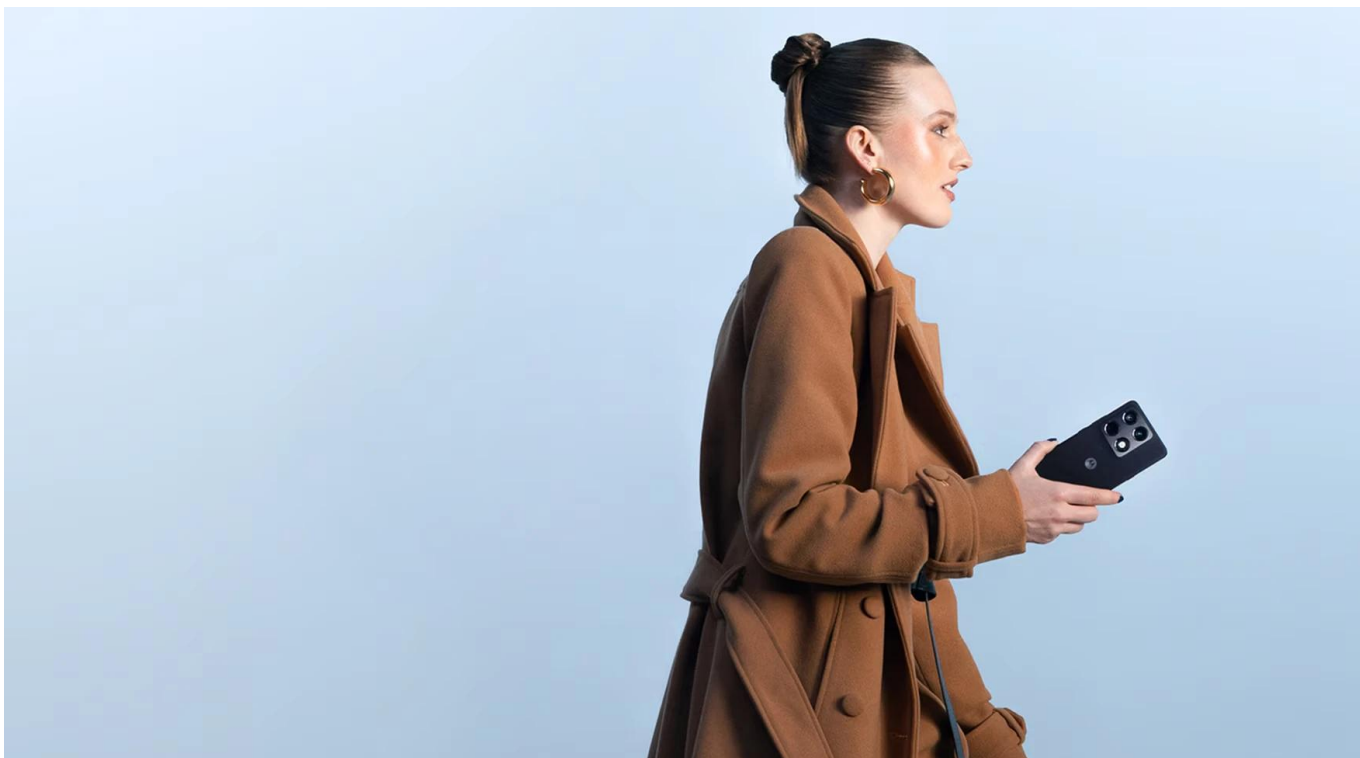

MOTOROLA SIGNATURE ČERNÝ

Cena celkem:	26 817 Kč (bez DPH: 22 163 Kč)
Běžná cena:	29 499 Kč
Ušetříte:	2 682 Kč
Kód zboží:	MOBMOT1195
Part No.:	PBAB0045RO
Záruka:	24 měsíců/6 měs. akku
Stav:	Nové zboží

Popis

Motorola Signature černý

Prémiový smartphone s profesionálním fotoaparátem a špičkovým výkonem pro náročné uživatele.

Motorola Signature představuje technologickou dokonalost s **6,8" Extreme AMOLED displejem** s rozlišením **2780 x 1264 px**, obnovovací frekvencí **165 Hz** a maximálním jasem **6 200 nitů**. Displej je ověřený značkou **Pantone™** pro věrné podání barev a podporuje **Dolby Vision i HDR10+** s pokrytím **100 % barevného prostoru DCI-P3**.

Výkon zajišťuje **3nm procesor Snapdragon® 8 5. generace** s frekvencí až **3,8 GHz**, **16 GB operační paměti LPDDR5X** a **512 GB interního úložiště UFS 4.1**. Pokročilý chladicí systém s kapalným kovem v měděném pletivu a výparníkovou komorou o velikosti **6 002 mm²** udržuje teplotu až o **4,4 °C nižší**. Smartphone běží na systému **Android™ 16**.

- Trojitý profesionální fotoaparát s 50Mpx senzory Sony LYTIA 828, 600 a 500 s optickou stabilizací OIS a 3násobným optickým zoomem